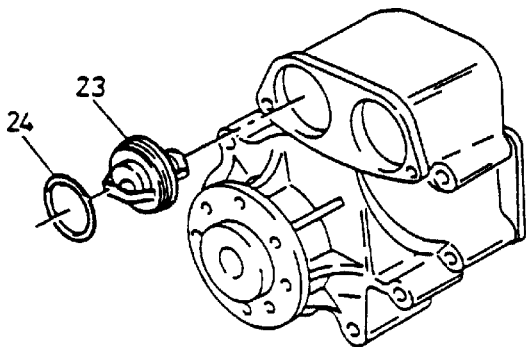

109-1205c

Seite/Page 1 / 3

109-1205c

Seite/Page 2 / 3

Bild-Nr Fig Fig Fig Fig Bild nr	ET-Nr Part-No No. de Piece No. de Pieza No. del Pezzo Detalj nr	Stückzahl Qty Qte Ctd Qta Antal		Gegenstand Description Designation Descripcion Designazione Benaemning
01	760 653 00	1	Kraftstoffdoppelfilter, kpl.	Fuel duplex filter, assy.
02	760 387 00	2	Filtereinsatz einschl. Bild-Nr. 03	Filter element incl. fig-no: 03
03	988 592 00	2	Dichtring	Seal ring
04	760 654 00	2	Gehäuse	Housing
05	760 655 00	2	Schraube	Screw
06	339 865 99	2	Dichtring	Seal ring
07	760 139 00	1	Starter, kpl.	Starter, assy.
08	760 656 00	1	Erregerwicklung	Exciter coil
09	760 657 00	1	Kohlebürstensatz (2 Stück)	Carbon brush set (2 pieces)
10	760 120 00	1	Magnetschalter	Ignition switch
11	689 040 73	1	Deckel	Cover
12	689 041 73	1	Motorölkühler	Engine oil cooler
13	760 391 00	2	Dichtung	Gasket
14	760 131 00	1	Ölfiltereinsatz	Oil filter element
15	000 210 98	1	Dichtring	Seal ring
16	689 042 73	1	Filtergehäuse	Filter housing
17	760 410 00	1	Schraube	Screw
18	689 043 73	1	Dichtring	Seal ring
19	760 659 00	1	Verschlußschraube	Screw plug
20	760 660 00	1	Dichtring	Seal ring
21	047 258 40	1	Geber zum Öldruckmesser	Transmitter for oil pressure gauge
22	263 312 40	1	Geber für Fernthermometer	Transmitter for remote thermo- meter
23	348 966 40	2	Thermostat (79)	Thermostat
24	760 395 00	2	Dichtring	Seal ring
25	394 904 40		Drehstromgenerator, kpl. ohne Riemenscheibe einschl. Bild-Nr. 26-	Alternator, assy. without pulley incl. fig-nos: 26-
26	689 088 73	1	Gleichrichter	Rectifier
27	760 008 00	1	Kohlebürstensatz	Carbon brush set
28	689 089 73	1	Kondensator	Condensator
29	964 358 00	1	Reglerschalter	Voltage regulator

**Div. Motoranbauteile
Various Engine-Mounting Parts**

109-1205c

Seite/Page 3 / 3