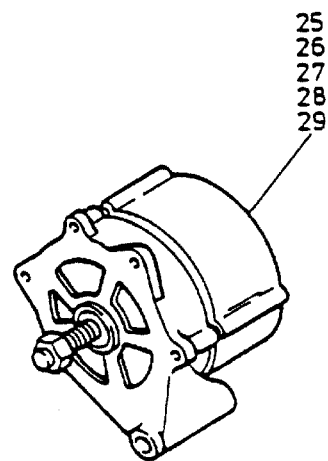

109-1205c

Seite/Page 1 / 3

109-1205c

Seite/Page 2 / 3

Bild-Nr Fig Fig Fig Fig Bild nr	ET-Nr Part-No No. de Piece No. de Pieza No. del Pezzo Detalj nr	Stückzahl Qty Qte Ctd Qta Antal		Gegenstand Description Designation Descripcion Designazione Benaemning
01	760 653 00	1	Kraftstoffdoppelfilter, kpl.	Fuel duplex filter, assy.
02	760 387 00	2	Filtereinsatz einschl. Bild-Nr. 03	Filter element incl. fig-no: 03
03	988 592 00	2	Dichtring	Seal ring
04	760 654 00	2	Gehäuse	Housing
05	760 655 00	2	Schraube	Screw
06	339 865 99	2	Dichtring	Seal ring
07	760 139 00	1	Starter, kpl.	Starter, assy.
08	760 656 00	1	Erregerwicklung	Exciter coil
09	760 657 00	1	Kohlebürstensatz (2 Stück)	Carbon brush set (2 pieces)
10	760 120 00	1	Magnetschalter	Ignition switch
11	689 040 73	1	Deckel	Cover
12	689 041 73	1	Motorölkühler	Engine oil cooler
13	760 391 00	2	Dichtung	Gasket
14	760 131 00	1	Ölfiltereinsatz	Oil filter element
15	000 210 98	1	Dichtring	Seal ring
16	689 042 73	1	Filtergehäuse	Filter housing
17	760 410 00	1	Schraube	Screw
18	689 043 73	1	Dichtring	Seal ring
19	760 659 00	1	Verschlußschraube	Screw plug
20	760 660 00	1	Dichtring	Seal ring
21	047 258 40	1	Geber zum Öldruckmesser	Transmitter for oil pressure gauge
22	263 312 40	1	Geber für Fernthermometer	Transmitter for remote thermo- meter
23	348 966 40	2	Thermostat (79)	Thermostat
24	760 395 00	2	Dichtring	Seal ring
25	394 904 40		Drehstromgenerator, kpl. ohne Riemenscheibe einschl. Bild-Nr. 26-	Alternator, assy. without pulley incl. fig-nos: 26-
26	689 088 73	1	Gleichrichter	Rectifier
27	760 008 00	1	Kohlebürstensatz	Carbon brush set
28	689 089 73	1	Kondensator	Condensator
29	964 358 00	1	Reglerschalter	Voltage regulator

**Div. Motoranbauteile
Various Engine-Mounting Parts**

109-1205c

Seite/Page 3 / 3