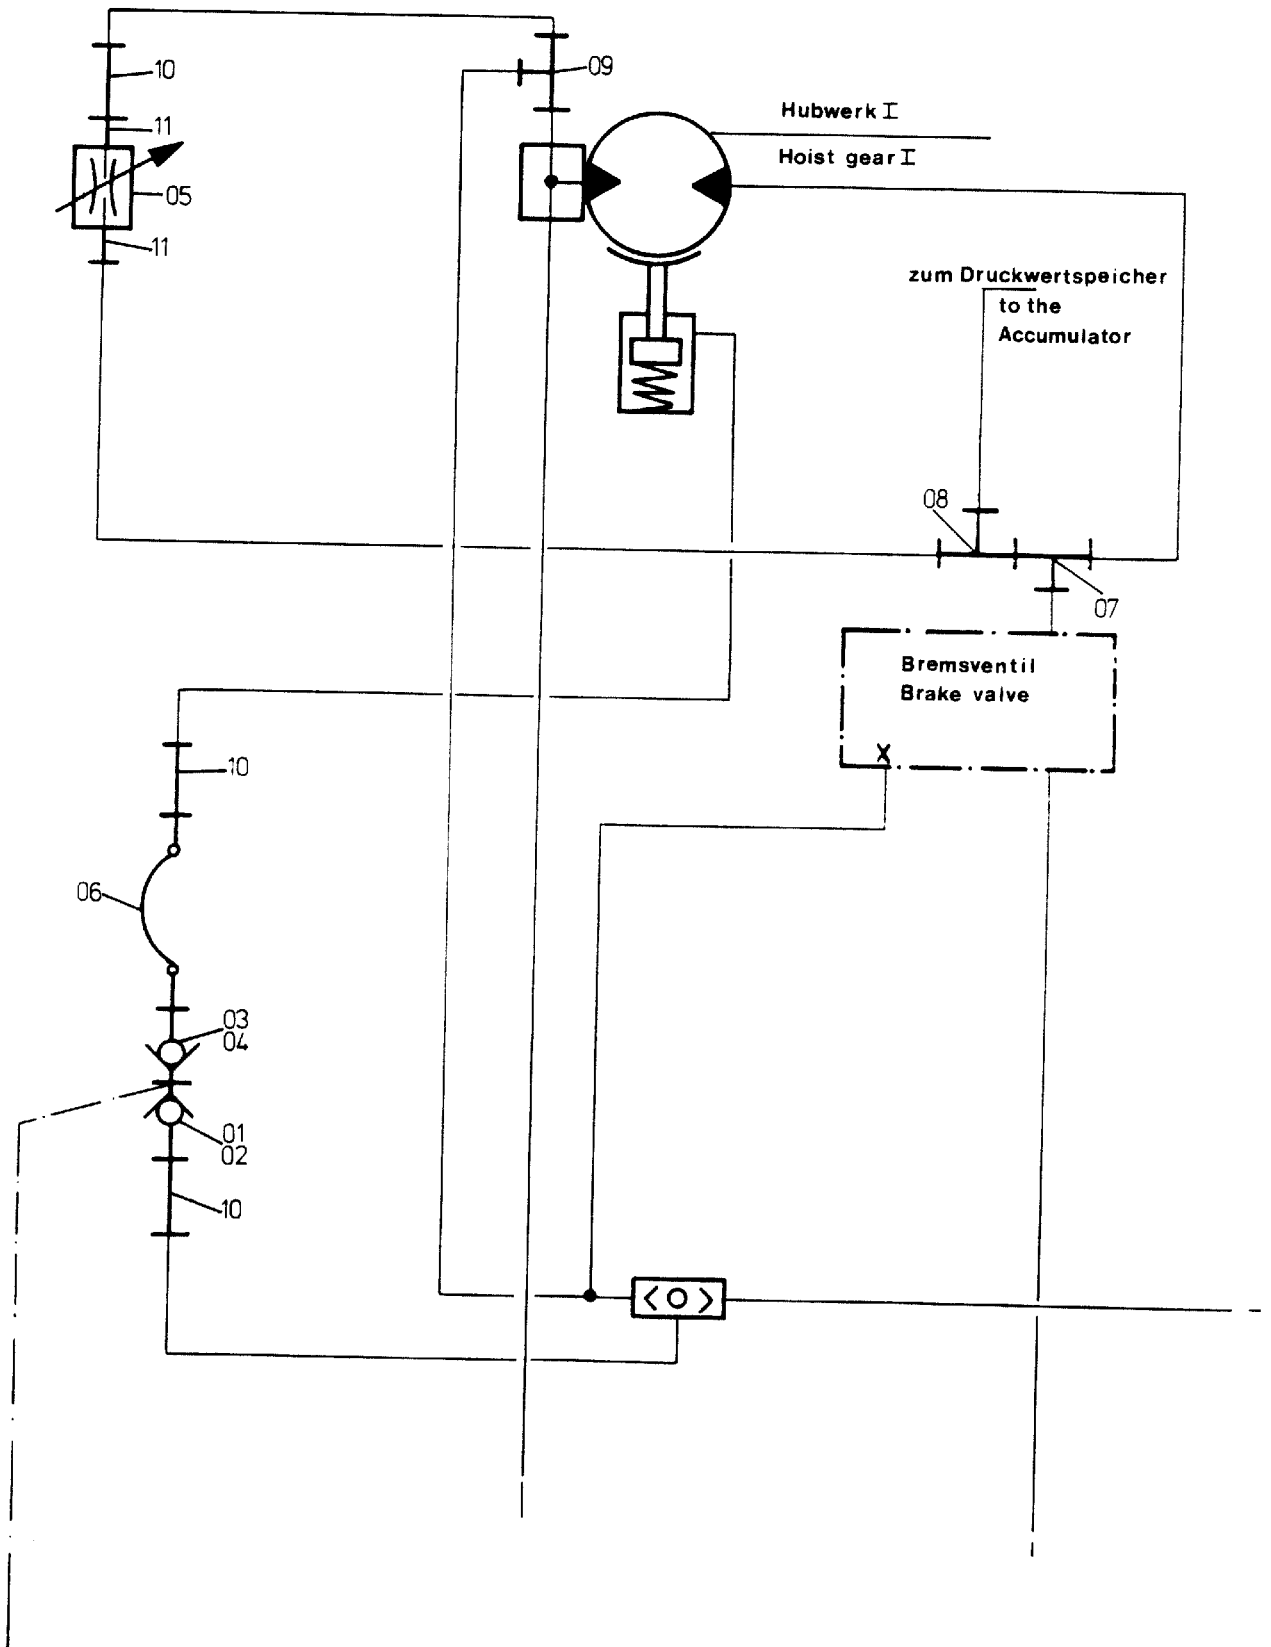

von Handpumpe  
zum Aufsteuern

109-1815-3

Seite/Page 1 / 2

<b>Bild-Nr</b> Fig Fig Fig Fig Bild nr	<b>ET-Nr</b> Part-No No. de Piece No. de Pieza No. del Pezzo Detalj nr	<b>Stückzahl</b> Qty Qte Ctd Qta Antal		<b>Gegenstand</b> Description Designation Descripcion Designazione Benaemning
01	323 920 40	1	Kupplungsstecker	Coupler plug
02	323 442 40	1	Schutzkappe	Protection cap
03	461 476 40	1	Kupplungsmuffe NW 8	Coupling sleeve
04	323 443 40	1	Staubstecker	Dust plug
05	047 536 40	1	Drosselventil	Flow control valve
06	182 613 40	1	Hochdruckschlauch NW 8	H.P. hose
07	372 136 99	1	Verschraubung	Union
08	371 973 99	1	Verschraubung	Union
09	371 952 99	1	Verschraubung	Union
10	372 959 99	4	Verschraubung	Union
11	371 473 99	2	Verschraubung	Union