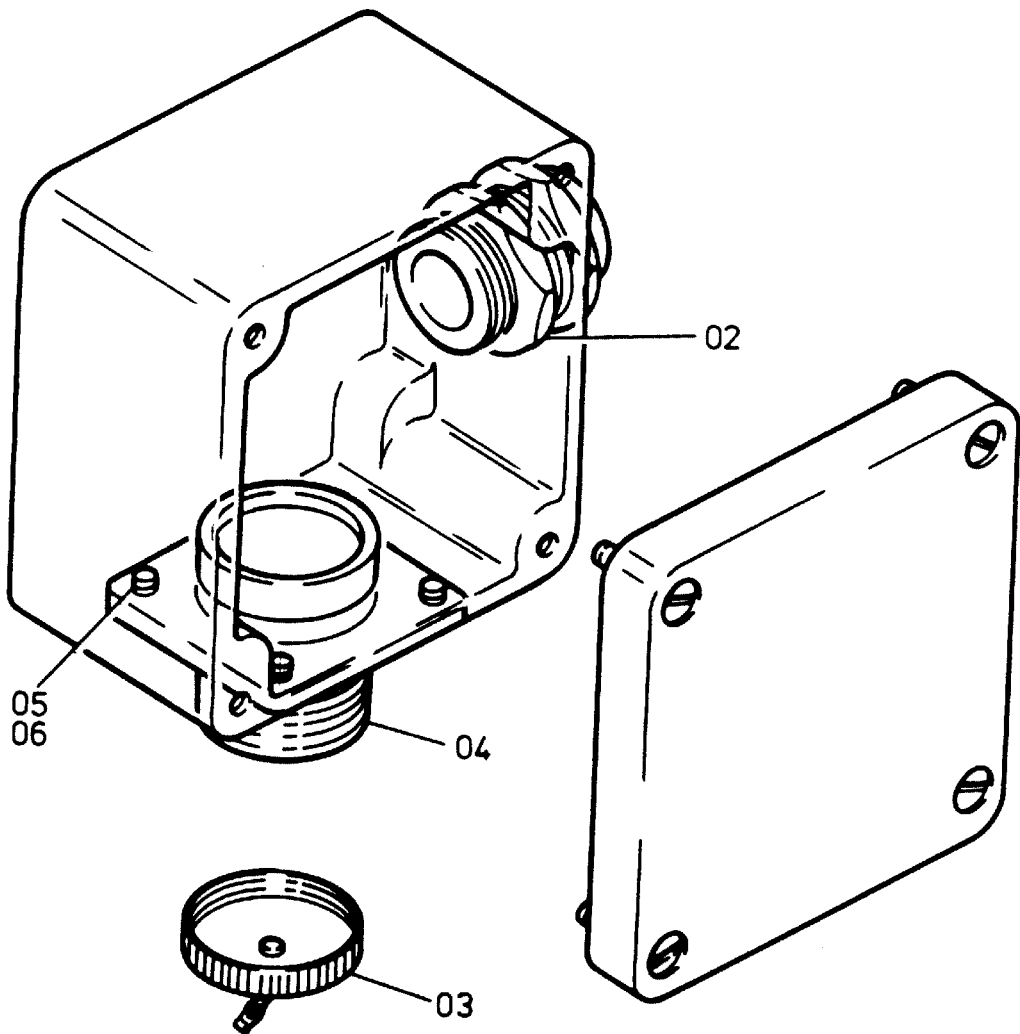

01

109-2127

Seite/Page 1 / 2

Bild-Nr Fig Fig Fig Fig Bild nr	ET-Nr Part-No No. de Piece No. de Pieza No. del Pezzo Detalj nr	Stückzahl Qty Qte Ctd Qta Antal		Gegenstand Description Designation Descripcion Designazione Benaemning
01	330 767 40	1	Steckdosenkasten kpl.	Socket box, assy.
02	323 626 40	1	Kabelverschraubung	Cable union
03	145 776 40	1	Staubkappe	Dust cap
04	057 309 40	1	Steckdose	Socket
05	318 167 99	4	Schraube	Screw
06	346 507 99	4	Federring	Lock washer

Steckdosenkasten
Socket Box

109-2127

Seite/Page 2 / 2