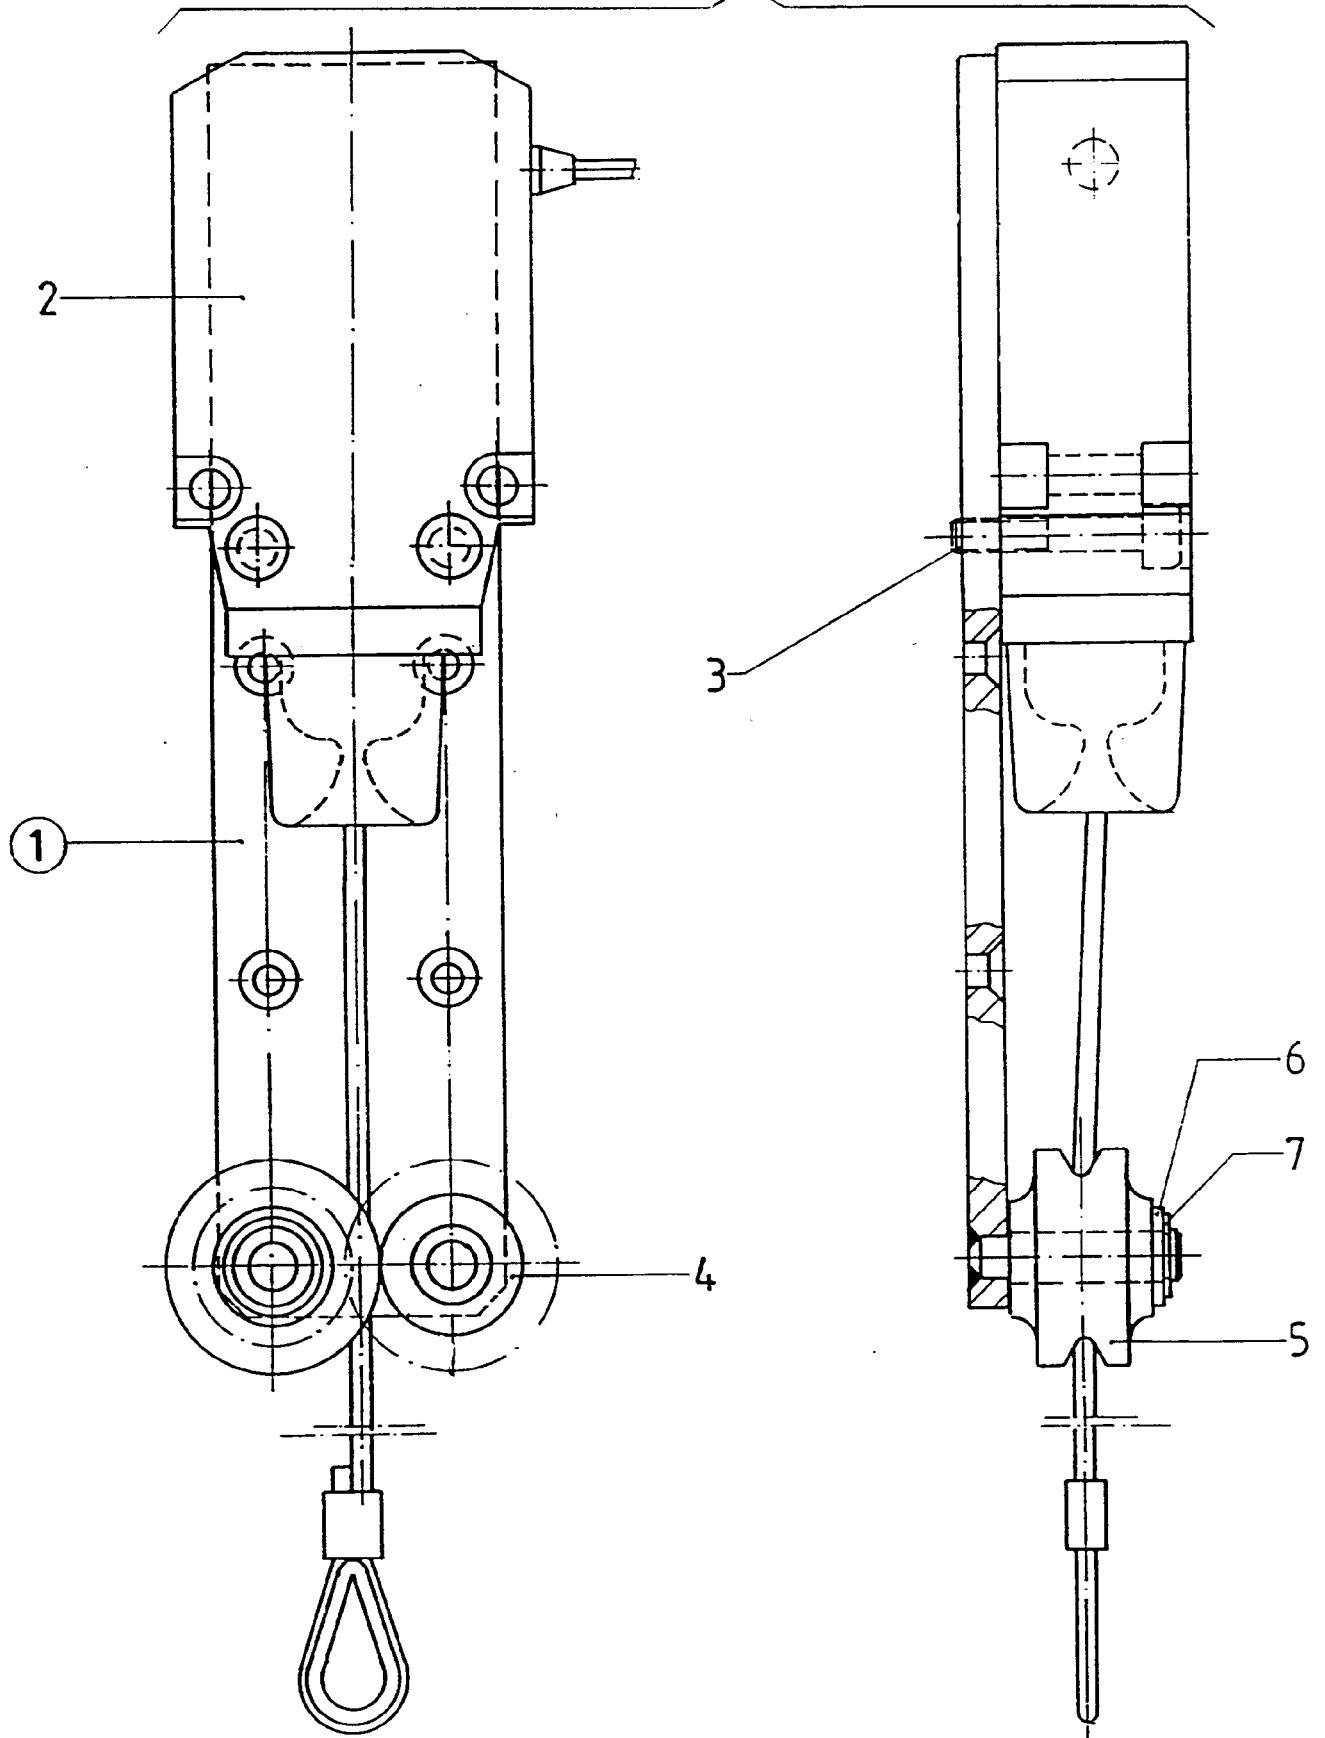

00

109-6285

Seite/Page 1 / 2

<b>Bild-Nr</b> Fig Fig Fig Fig Bild nr	<b>ET-Nr</b> Part-No No. de Piece No. de Pieza No. del Pezzo Detalj nr	<b>Stückzahl</b> Qty Qte Ctd Qta Antal		<b>Gegenstand</b> Description Designation Descripcion Designazione Benaemning
00	564 280 40	1	Abschaltung, kpl.	Cut-off device assy.
01	564 282 40	1	Grundplatte	Base plate
02	515 538 40	1	Hubendschalter	Hoist limit switch
03	319 245 99	2	Zyl.-Schraube	Screw
04	119 853 40	1	Rolle	Roller
05	119 852 40	1	Seilrolle	Sheave
06	340 465 99	2	Scheibe	Washer
07	342 511 99	2	Sicherungsring	Circlip

**Abschaltung kpl.  
Cut-Off Device**

**109-6285**

Seite/Page 2 / 2