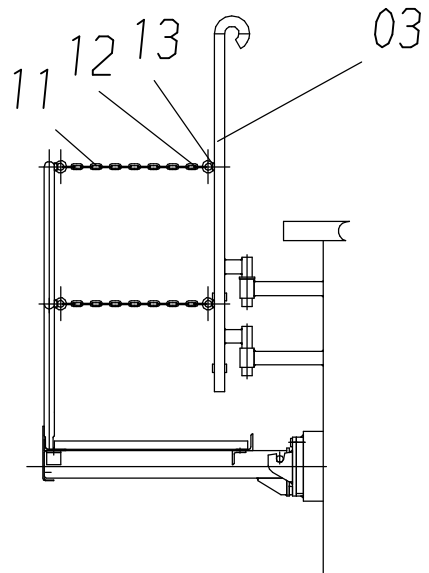

117-1907

Seite/Page 3 / 5

Bild-Nr Fig Fig Fig Fig Bild nr	ET-Nr Part-No No. de Piece No. de Pieza No. del Pezzo Detalj nr	Stückzahl Qty Qte Ctd Qta Antal		Gegenstand Description Designation Descripcion Designazione Benaemning
01	876 204 40	2	Geländer, kpl.	Rail assy.
02	876 205 40	8	Träger	Carrier
03	876 219 40	2	Leiter, 2-sprossig	Ladder, 2-steps
04	679 699 40	2	Winkel	Angle
05	679 702 40	6	Gitterrost	Grating
06	307 804 99	8	Schraube	Screw
07	307 777 99	8	Schraube	Screw
08	320 446 99	32	Schraube	Screw
09	332 113 99	32	Mutter	Nut
10	269 638 40	36	Gitterrostklammer	Grating clamp
11	*	-	Kette	Chain
12	341 271 99	8	Karabiner-Haken	Trigger snap
13	313 501 99	8	Ringschraube	Eye bolt
14	421 671 40	8	Bock	Trestle
15	320 358 99	24	Schraube	Bolt
16	320 389 99	16	Schraube	Bolt
21	881 724 40	1	Stütze	Bracket
22	881 366 40	1	Stütze	Bracket
23	881 368 40	1	Winkelrahmen	Angle frame
24	881 375 40	1	Stütze	Bracket
25	881 388 40	1	Podest	Platform
26	881 397 40	1	Stütze	Bracket
27	881 405 40	1	Stütze	Bracket
28	655 236 40	3	Gitterrost	Grating
29	655 247 40	3	Gitterrost	Grating
30	655 238 40	1	Gitterrost	Grating
31	655 239 40	1	Gitterrost	Grating
32	655 240 40	1	Gitterrost	Grating
33	655 241 40	2	Rost	Grat
34	269 638 40	24	Gitterrostklammer	Grating clamp
35	881 374 40	3	Winkel	Angle
36	881 452 40	1	Winkel	Angle
37	881 372 40	1	Winkel	Angle
38	881 373 40	1	Winkel	Angle
39	881 396 40	1	Blech	Plate
40	307 756 99	14	Schraube	Screw
41	308 570 99	2	Schraube	Screw
42	307 779 99	6	Schraube	Screw
43	512 723 98	38	Scheibe	Washer
44	340 697 99	12	Scheibe	Washer

**Laufstege Hinten
Catwalks Rear**

117-1907

Seite/Page 4 / 5