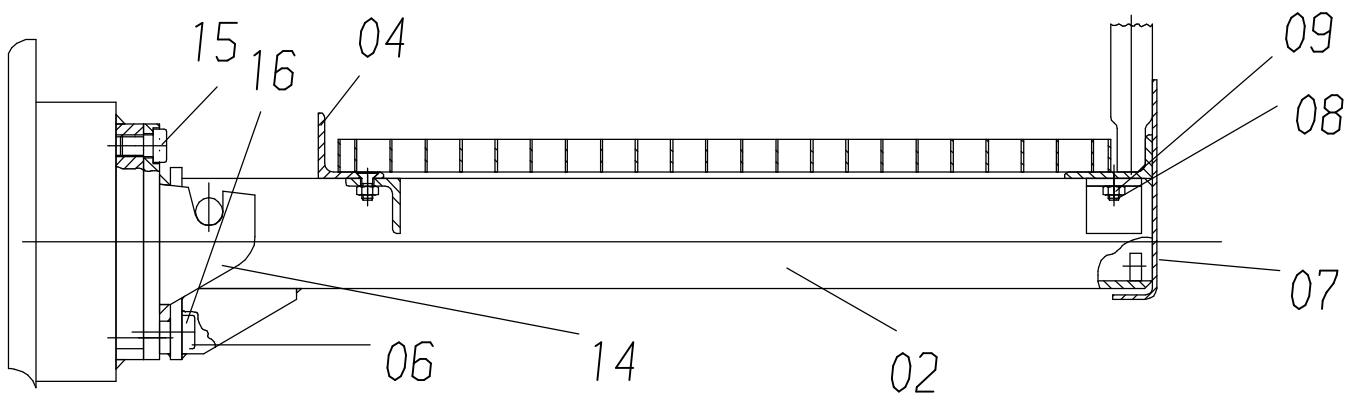

**117-1907**

Seite/Page 1 / 5

**117-1907**

Seite/Page 3 / 5

Bild-Nr Fig Fig Fig Fig Bild nr	ET-Nr Part-No No. de Piece No. de Pieza No. del Pezzo Detalj nr	Stückzahl Qty Qte Ctd Qta Antal		Gegenstand Description Designation Descripcion Designazione Benaemning
01	876 204 40	2	Geländer, kpl.	Rail assy.
02	876 205 40	8	Träger	Carrier
03	876 219 40	2	Leiter, 2-sprossig	Ladder, 2-steps
04	679 699 40	2	Winkel	Angle
05	679 702 40	6	Gitterrost	Grating
06	307 804 99	8	Schraube	Screw
07	307 777 99	8	Schraube	Screw
08	320 446 99	32	Schraube	Screw
09	332 113 99	32	Mutter	Nut
10	269 638 40	36	Gitterrostklammer	Grating clamp
11	*	-	Kette	Chain
12	341 271 99	8	Karabiner-Haken	Trigger snap
13	313 501 99	8	Ringschraube	Eye bolt
14	421 671 40	8	Bock	Trestle
15	320 358 99	24	Schraube	Bolt
16	320 389 99	16	Schraube	Bolt
21	881 724 40	1	Stütze	Bracket
22	881 366 40	1	Stütze	Bracket
23	881 368 40	1	Winkelrahmen	Angle frame
24	881 375 40	1	Stütze	Bracket
25	881 388 40	1	Podest	Platform
26	881 397 40	1	Stütze	Bracket
27	881 405 40	1	Stütze	Bracket
28	655 236 40	3	Gitterrost	Grating
29	655 247 40	3	Gitterrost	Grating
30	655 238 40	1	Gitterrost	Grating
31	655 239 40	1	Gitterrost	Grating
32	655 240 40	1	Gitterrost	Grating
33	655 241 40	2	Rost	Grat
34	269 638 40	24	Gitterrostklammer	Grating clamp
35	881 374 40	3	Winkel	Angle
36	881 452 40	1	Winkel	Angle
37	881 372 40	1	Winkel	Angle
38	881 373 40	1	Winkel	Angle
39	881 396 40	1	Blech	Plate
40	307 756 99	14	Schraube	Screw
41	308 570 99	2	Schraube	Screw
42	307 779 99	6	Schraube	Screw
43	512 723 98	38	Scheibe	Washer
44	340 697 99	12	Scheibe	Washer