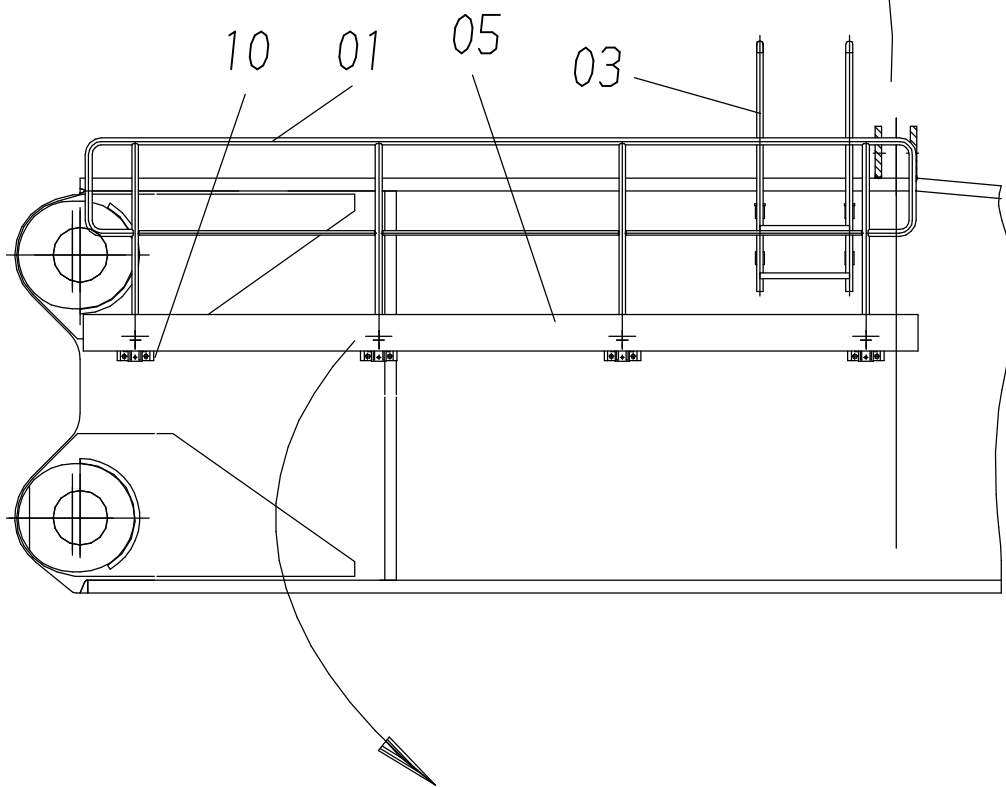

117-1907

Seite/Page 3 / 5

Bild-Nr Fig Fig Fig Fig Bild nr	ET-Nr Part-No No. de Piece No. de Pieza No. del Pezzo Detalj nr	Stückzahl Qty Qte Ctd Qta Antal		Gegenstand Description Designation Descripcion Designazione Benaemning
01	876 204 40	2	Geländer, kpl.	Rail assy.
02	876 205 40	8	Träger	Carrier
03	876 219 40	2	Leiter, 2-sprossig	Ladder, 2-steps
04	679 699 40	2	Winkel	Angle
05	679 702 40	6	Gitterrost	Grating
06	307 804 99	8	Schraube	Screw
07	307 777 99	8	Schraube	Screw
08	320 446 99	32	Schraube	Screw
09	332 113 99	32	Mutter	Nut
10	269 638 40	36	Gitterrostklammer	Grating clamp
11	*	-	Kette	Chain
12	341 271 99	8	Karabiner-Haken	Trigger snap
13	313 501 99	8	Ringschraube	Eye bolt
14	421 671 40	8	Bock	Trestle
15	320 358 99	24	Schraube	Bolt
16	320 389 99	16	Schraube	Bolt
21	881 724 40	1	Stütze	Bracket
22	881 366 40	1	Stütze	Bracket
23	881 368 40	1	Winkelrahmen	Angle frame
24	881 375 40	1	Stütze	Bracket
25	881 388 40	1	Podest	Platform
26	881 397 40	1	Stütze	Bracket
27	881 405 40	1	Stütze	Bracket
28	655 236 40	3	Gitterrost	Grating
29	655 247 40	3	Gitterrost	Grating
30	655 238 40	1	Gitterrost	Grating
31	655 239 40	1	Gitterrost	Grating
32	655 240 40	1	Gitterrost	Grating
33	655 241 40	2	Rost	Grat
34	269 638 40	24	Gitterrostklammer	Grating clamp
35	881 374 40	3	Winkel	Angle
36	881 452 40	1	Winkel	Angle
37	881 372 40	1	Winkel	Angle
38	881 373 40	1	Winkel	Angle
39	881 396 40	1	Blech	Plate
40	307 756 99	14	Schraube	Screw
41	308 570 99	2	Schraube	Screw
42	307 779 99	6	Schraube	Screw
43	512 723 98	38	Scheibe	Washer
44	340 697 99	12	Scheibe	Washer

**Laufstege Hinten
Catwalks Rear**

117-1907

Seite/Page 4 / 5