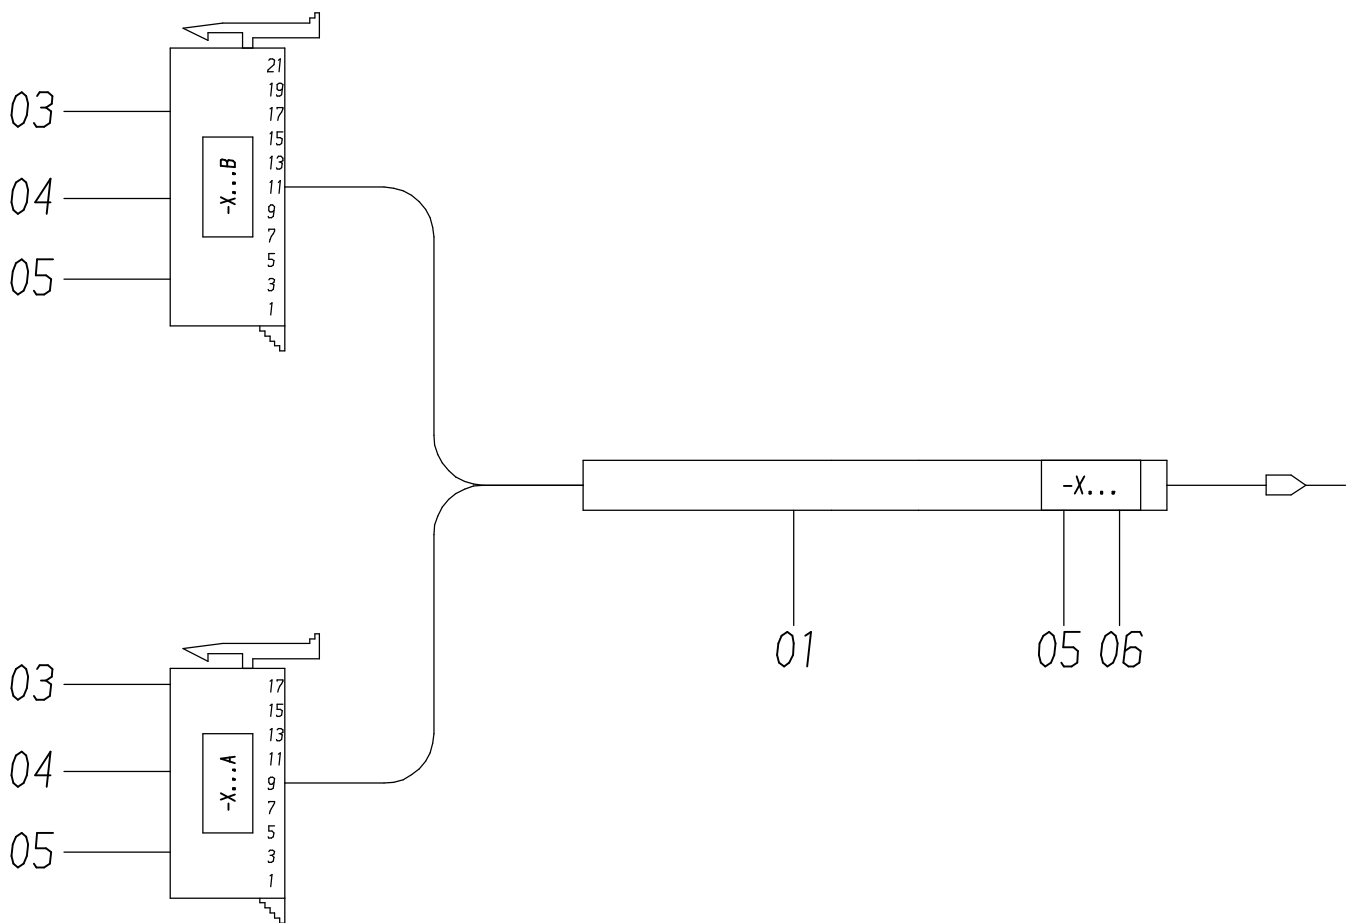

KABEL-KONSOLE
CABLE-CONSOLE

117-2240

Seite/Page 1 / 2

Bild-Nr Fig Fig Fig Fig Bild nr	ET-Nr Part-No No. de Piece No. de Pieza No. del Pezzo Detalj nr	Stückzahl Qty Qte Ctd Qta Antal		Gegenstand Description Designation Descripcion Designazione Benaemning
01	*	nB	Kabel 8000mm	Cable
02	634 863 40	1	Steckhülsegehäuse	Socket housing
03	635 040 40	1	Steckhülsegehäuse	Socket housing
04	634 864 40	40	Steckhülsen	Sleeve
05	634 454 40	1	Schriftbandrolle	Inscription tape roll
06	621 775 40	1	Schrumpfschlauch	Shrink down tubing
			* Meterware, bei Bestellung Länge angeben	* Bulk ware, state length required
*	635 884 40	-	Kabel	Cable

Kabel "Konsole"
Cable "Console"

117-2240

Seite/Page 2 / 2