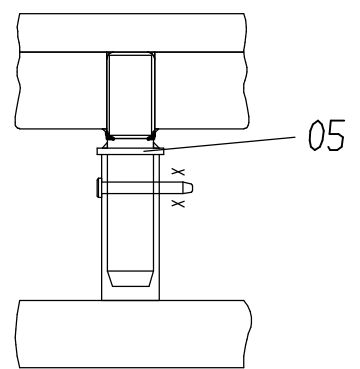

117-3103

Seite/Page 1 / 3

A

117-3103

Seite/Page 2 / 3

Bild-Nr Fig Fig Fig Fig Bild nr	ET-Nr Part-No No. de Piece No. de Pieza No. del Pezzo Detalj nr	Stückzahl Qty Qte Ctd Qta Antal		Gegenstand Description Designation Descripcion Designazione Benaemning
-	870 070 40	1	Begehung am Unterwagen, kpl.	Catwalks, podest to chassis, assy.
01	881 316 40	2	Treppe	Stairway