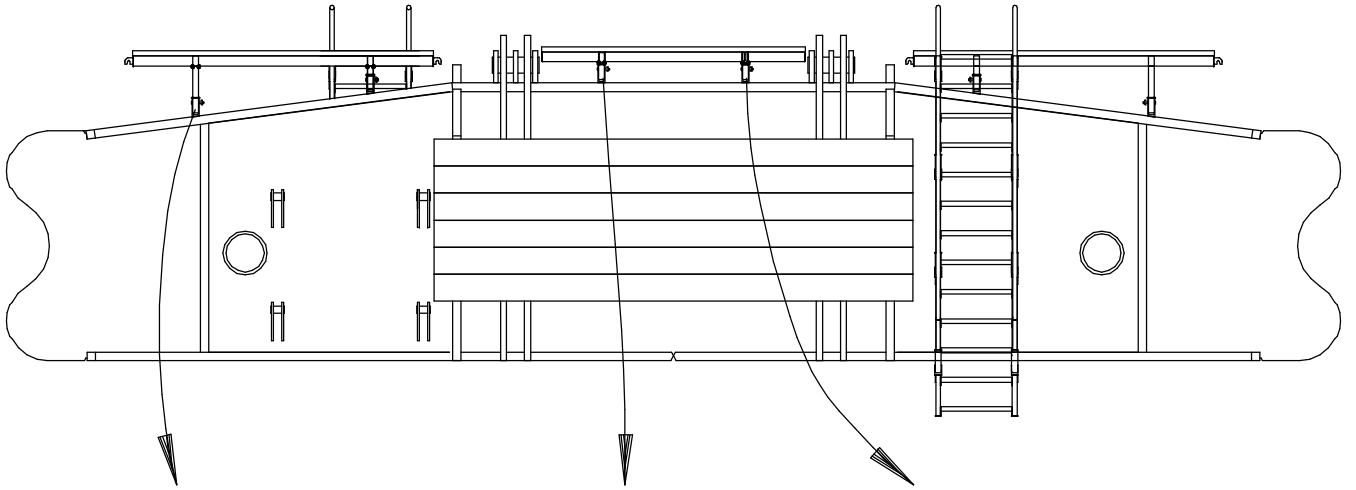

117-3103

Seite/Page 1 / 3

A

117-3103

Seite/Page 2 / 3

Bild-Nr Fig Fig Fig Fig Bild nr	ET-Nr Part-No No. de Piece No. de Pieza No. del Pezzo Detalj nr	Stückzahl Qty Qte Ctd Qta Antal		Gegenstand Description Designation Descripcion Designazione Benaemning
-	870 070 40	1	Begehung am Unterwagen, kpl.	Catwalks, podest to chassis, assy.
01	881 316 40	2	Treppe	Stairway

**Begehung am Unterwagen
Catwalks, Podest To Chassis**

117-3103

Seite/Page 3 / 3