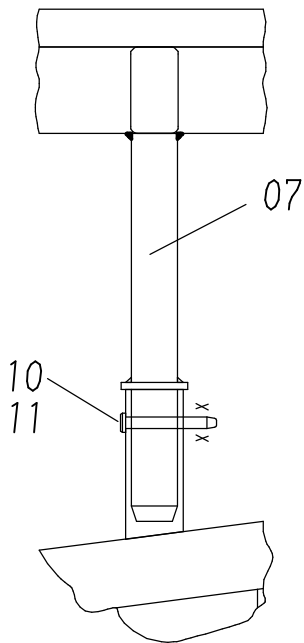

117-3103

Seite/Page 1 / 3

A

117-3103

Seite/Page 2 / 3

Bild-Nr Fig Fig Fig Fig Bild nr	ET-Nr Part-No No. de Piece No. de Pieza No. del Pezzo Detalj nr	Stückzahl Qty Qte Ctd Qta Antal		Gegenstand Description Designation Descripcion Designazione Benaemning
-	870 070 40	1	Begehung am Unterwagen, kpl.	Catwalks, podest to chassis, assy.
01	881 316 40	2	Treppe	Stairway

**Begehung am Unterwagen
Catwalks, Podest To Chassis**

117-3103

Seite/Page 3 / 3