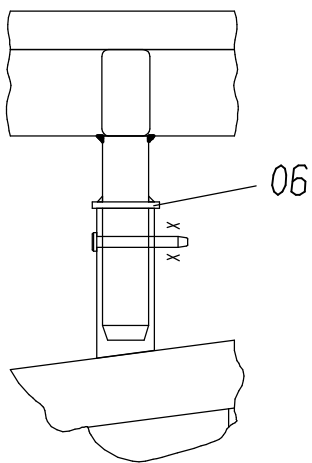

117-3103

Seite/Page 1 / 3

A

117-3103

Seite/Page 2 / 3

Bild-Nr Fig Fig Fig Fig Bild nr	ET-Nr Part-No No. de Piece No. de Pieza No. del Pezzo Detalj nr	Stückzahl Qty Qte Ctd Qta Antal		Gegenstand Description Designation Descripcion Designazione Benaemning
-	870 070 40	1	Begehung am Unterwagen, kpl.	Catwalks, podest to chassis, assy.
01	881 316 40	2	Treppe	Stairway