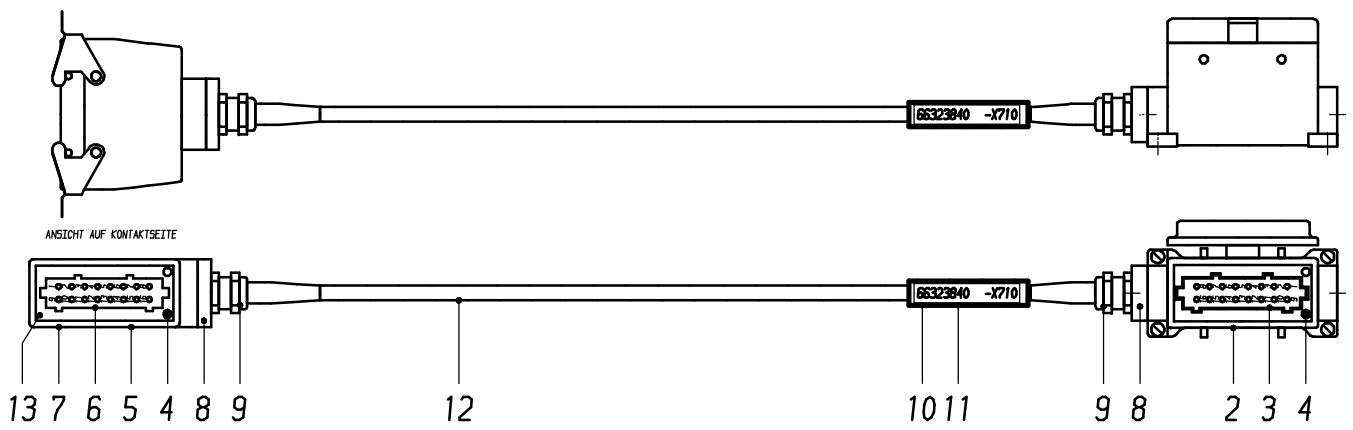

117-6212

Seite/Page 1 / 3

Bild-Nr Fig Fig Fig Fig Bild nr	ET-Nr Part-No No. de Piece No. de Pieza No. del Pezzo Detalj nr	Stückzahl Qty Qte Ctd Qta Antal		Gegenstand Description Designation Descripcion Designazione Benaemning
-	633 543 40	1	Kabeltrommel, kpl.	Cable drum, assy.
01	635 796 40	1	Kabeltrommel	Cable drum
02	635 793 40	1	Sockelgehäuse	Base housing
03	368 006 40	1	Steckereinsatz	Plug insert
04	324 954 40	4	Codierbolzen	Code pin
05	635 795 40	1	Tüllengehäuse	Socket housing
06	368 007 40	1	Steckdoseneinsatz	Socket insert
07	654 965 40	1	Schutzdeckel	Safety cap
08	414 528 40	2	Reduzierstück	Reduction
09	604 871 40	2	Kabelverschraubung	Cable union
10	634 454 40	1	Schriftbandrolle	Inscription tape roll
11	621 775 40	1	Schrumpfschlauch	Shrink down tubing
12	*	-	Kabel 18 pol.	Cable 18 pol.
13	592 168 40	1	Vergußmasse	Sealing compound
15	320 817 99	4	Schraube	Screw
16	332 109 99	4	Mutter	Nut
17	346 509 99	4	Federring	Spring ring
18	373 909 99	4	Rohrschelle	Pipe clamp
19	307 730 99	8	Schraube	Screw
20	346 499 99	8	Federring	Spring ring
21	332 110 99	8	Mutter	Nut
			* Meterware, bei Bestellung Länge angeben	* Bulk ware, state length required
*	635 883 40	-	Kabel 18 pol.	Cable 18 pol.

**Kabeltrommel A410
Cable Drum A410**

117-6212

Seite/Page 3 / 3