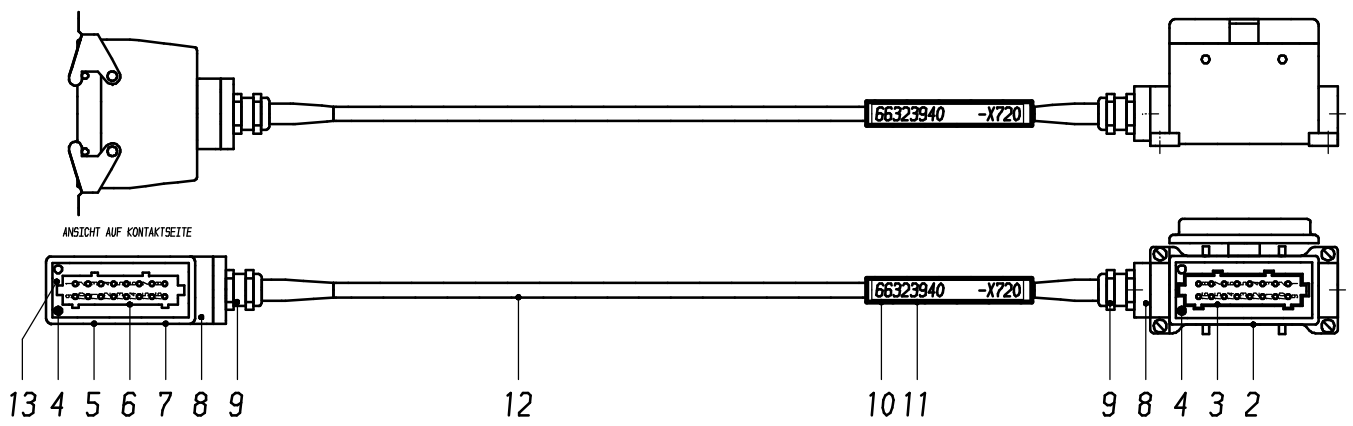

117-6214

Seite/Page 1 / 3

Bild-Nr Fig Fig Fig Fig Bild nr	ET-Nr Part-No No. de Piece No. de Pieza No. del Pezzo Detalj nr	Stückzahl Qty Qte Ctd Qta Antal		Gegenstand Description Designation Descripcion Designazione Benaemning
-	633 544 40	1	Kabeltrommel "LMB", kpl.	Cable drum "load limit device", assy.
01	635 796 40	1	Kabeltrommel	Cable drum
02	635 793 40	1	Sockelgehäuse	Base housing
03	368 006 40	1	Steckereinsatz	Plug insert
04	324 954 40	4	Codierbolzen	Code pin
05	635 795 40	1	Tüllengehäuse	Socket housing
06	368 007 40	1	Steckdoseneinsatz	Socket insert
07	654 965 40	1	Schutzdeckel	Safety cap
08	414 528 40	2	Reduzierstück	Reduction
09	604 871 40	2	Kabelverschraubung	Cable union
10	634 454 40	1	Schriftbandrolle	Inscription tape roll
11	621 775 40	1	Schrumpfschlauch	Shrink down tubing
12	*	-	Kabel 14 pol.	Cable 14 pol.
13	592 168 40	1	Vergußmasse	Sealing compound
15	320 817 99	4	Schraube	Screw
16	332 109 99	4	Mutter	Nut
17	346 509 99	4	Federring	Spring ring
18	373 909 99	4	Rohrschelle	Pipe clamp
19	307 730 99	8	Schraube	Screw
20	346 499 99	8	Federring	Spring ring
21	332 110 99	8	Mutter	Nut
			* Meterware, bei Bestellung Länge angeben	* Bulk ware, state length required
*	635 882 40	-	Kabel 14 pol.	Cable 14 pol.

**Kabeltrommel A420
Cable Drum A420**

117-6214

Seite/Page 3 / 3