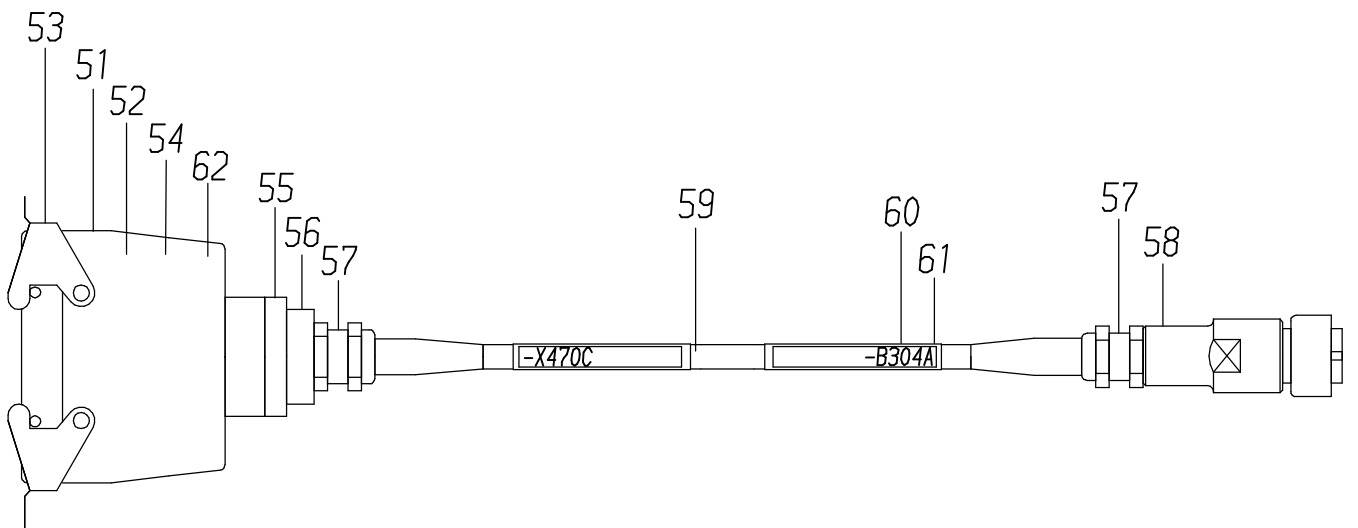

117-6250

Seite/Page 1 / 6

117-6250

Seite/Page 2 / 6

117-6250

Seite/Page 3 / 6

Bild-Nr Fig Fig Fig Bild nr	ET-Nr Part-No No. de Piece No. de Pieza No. del Pezzo Detalj nr	Stückzahl Qty Qte Ctd Qta Antal		Gegenstand Description Designation Descripcion Designazione Benaemning
01	-	1	Kabeltrommel "Steuerung" s. EL-Blatt 117-6252	Cable drum "control" see page 117-6252
02	-	1	Kabeltrommel "LMB" s. EL-Blatt 117-6254	Cable drum "load limit device" see page 117-6254
03	663 240 40	1	Kabelzuleitung "STG" best. aus Bild 21-32,39	Cable to "control" consist of fig 21-32,39
04	663 241 40	1	Kabelzuleitung "LMB" best. aus Bild 21-32,40	Cable to "load limit device" consist of fig 21-32,40
05	663 242 40	1	Kabel "Winkelgeber"	Cable to "angle transmitter"
06	663 243 40	1	Kabelabstützung HI Stangenseite best. aus Bild 71-82	Cable support fib boom rod side consist of fig 71-82
07	663 244 40	1	Kabelabstützung HI Bodenseite best. aus Bild 71-82	Cable support fib boom piston side consist of fig 71-82
10	635 134 40	1	Winkelgeber	Angle transmitter
21	635 795 40	2	Tüllengehäuse	Socket housing
22	368 007 40	2	Steckdoseneinsatz	Socket insert
23	654 965 40	2	Schutzdeckel	Safety cap
24	324 954 40	4	Codierbolzen	Code pin
25	414 528 40	2	Reduzierung	Reduction
26	604 871 40	2	Kabelverschraubung	Cable union
39	*	nB.	Kabel, 18-pol.	Cable, 18-pol.
30	634 454 40	1	Schriftbandrolle	Inscription tape roll
31	621 775 40	1	Schrumpfschlauch	Shrinkdown tubing
32	592 168 40	2	Vergussmasse	Sealing compound
40	*	nB.	Kabel, 14-pol.	Cable, 14-pol.
51	635 795 40	1	Tüllengehäuse	Socket housing
52	368 007 40	1	Steckdoseneinsatz	Socket insert
53	654 965 40	1	Schutzdeckel	Safety cap
54	324 954 40	2	Codierbolzen	Code pin
55	414 528 40	1	Reduzierung	Reduction
56	414 525 40	1	Reduzierung	Reduction
57	604 172 40	2	Kabelverschraubung	Cable union
58	635 146 40	1	Steckersatz, 3-pol.	Elbow plug, 3-pol.
59	*	nB.	Kabel, 4-pol.	Cable, 4-pol.
60	634 455 40	1	Schriftbandrolle	Inscription tape roll
61	621 774 40	1	Schrumpfschlauch	Shrinkdown tubing
62	592 168 40	1	Vergussmasse	Sealing compound
71	635 795 40	1	Tüllengehäuse	Socket housing
72	368 007 40	1	Steckdoseneinsatz	Socket insert
73	654 965 40	1	Schutzdeckel	Safety cap