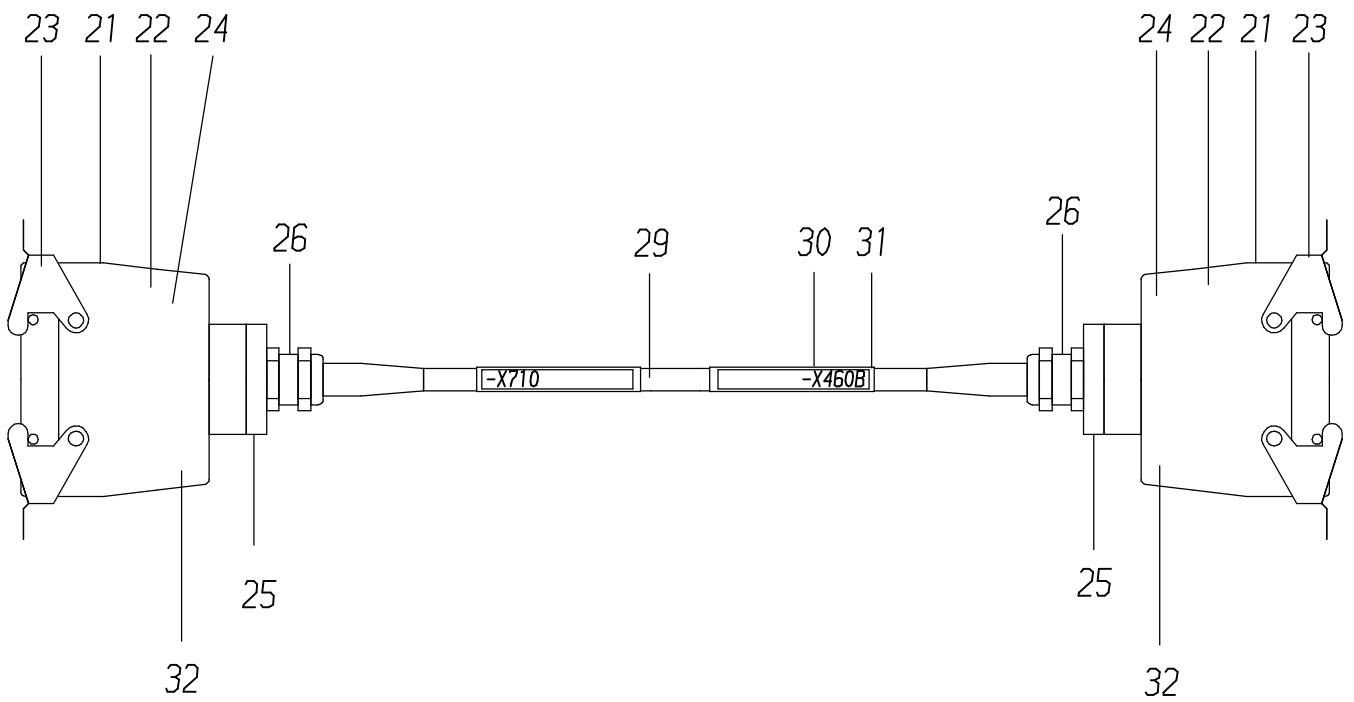

117-6250

Seite/Page 1 / 6

117-6250

Seite/Page 2 / 6

117-6250

Seite/Page 3 / 6

Bild-Nr Fig Fig Fig Bild nr	ET-Nr Part-No No. de Piece No. de Pieza No. del Pezzo Detalj nr	Stückzahl Qty Qte Ctd Qta Antal		Gegenstand Description Designation Descripcion Designazione Benaemning
01	-	1	Kabeltrommel "Steuerung" s. EL-Blatt 117-6252	Cable drum "control" see page 117-6252
02	-	1	Kabeltrommel "LMB" s. EL-Blatt 117-6254	Cable drum "load limit device" see page 117-6254
03	663 240 40	1	Kabelzuleitung "STG" best. aus Bild 21-32,39	Cable to "control" consist of fig 21-32,39
04	663 241 40	1	Kabelzuleitung "LMB" best. aus Bild 21-32,40	Cable to "load limit device" consist of fig 21-32,40
05	663 242 40	1	Kabel "Winkelgeber"	Cable to "angle transmitter"
06	663 243 40	1	Kabelabstützung HI Stangenseite best. aus Bild 71-82	Cable support fib boom rod side consist of fig 71-82
07	663 244 40	1	Kabelabstützung HI Bodenseite best. aus Bild 71-82	Cable support fib boom piston side consist of fig 71-82
10	635 134 40	1	Winkelgeber	Angle transmitter
21	635 795 40	2	Tüllengehäuse	Socket housing
22	368 007 40	2	Steckdoseneinsatz	Socket insert
23	654 965 40	2	Schutzdeckel	Safety cap
24	324 954 40	4	Codierbolzen	Code pin
25	414 528 40	2	Reduzierung	Reduction
26	604 871 40	2	Kabelverschraubung	Cable union
39	*	nB.	Kabel, 18-pol.	Cable, 18-pol.
30	634 454 40	1	Schriftbandrolle	Inscription tape roll
31	621 775 40	1	Schrumpfschlauch	Shrinkdown tubing
32	592 168 40	2	Vergussmasse	Sealing compound
40	*	nB.	Kabel, 14-pol.	Cable, 14-pol.
51	635 795 40	1	Tüllengehäuse	Socket housing
52	368 007 40	1	Steckdoseneinsatz	Socket insert
53	654 965 40	1	Schutzdeckel	Safety cap
54	324 954 40	2	Codierbolzen	Code pin
55	414 528 40	1	Reduzierung	Reduction
56	414 525 40	1	Reduzierung	Reduction
57	604 172 40	2	Kabelverschraubung	Cable union
58	635 146 40	1	Steckersatz, 3-pol.	Elbow plug, 3-pol.
59	*	nB.	Kabel, 4-pol.	Cable, 4-pol.
60	634 455 40	1	Schriftbandrolle	Inscription tape roll
61	621 774 40	1	Schrumpfschlauch	Shrinkdown tubing
62	592 168 40	1	Vergussmasse	Sealing compound
71	635 795 40	1	Tüllengehäuse	Socket housing
72	368 007 40	1	Steckdoseneinsatz	Socket insert
73	654 965 40	1	Schutzdeckel	Safety cap