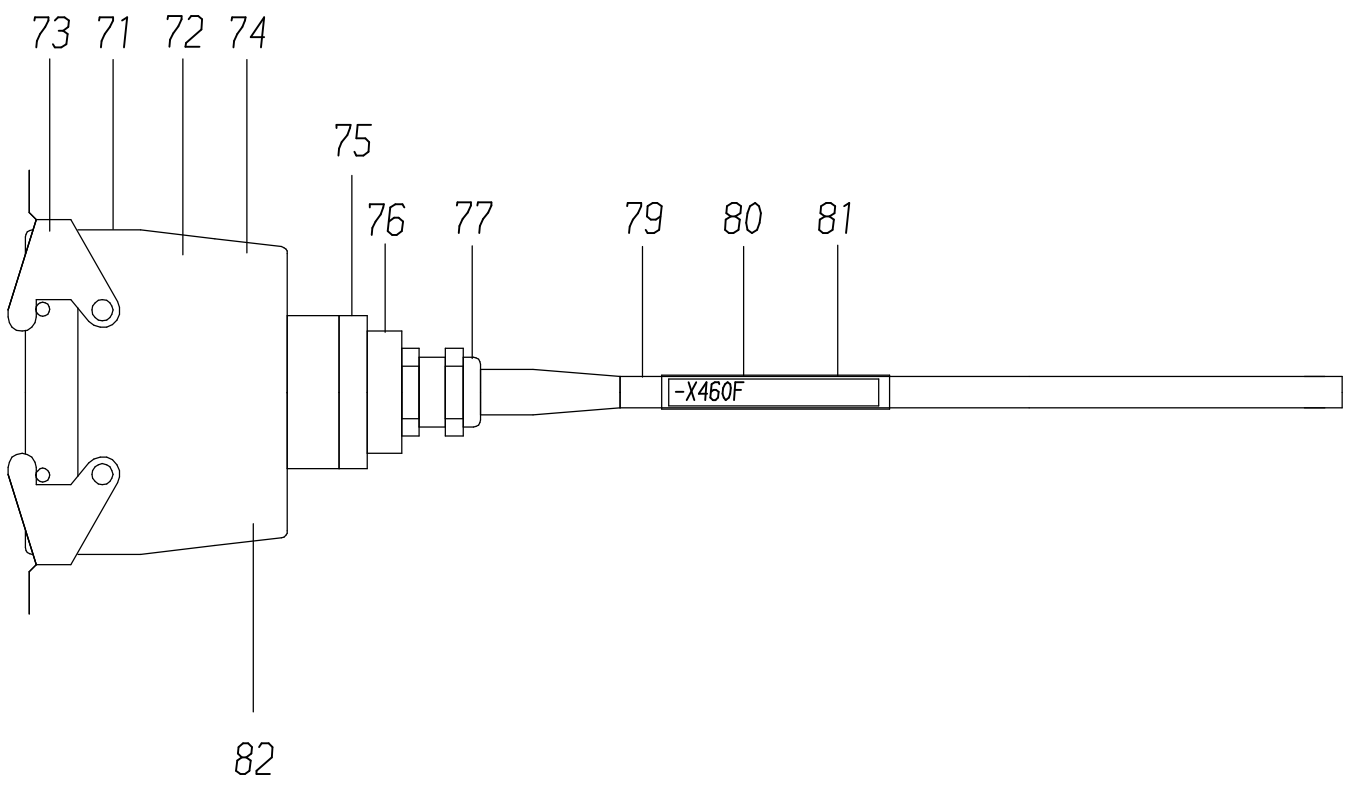

117-6250

Seite/Page 1 / 6

117-6250

Seite/Page 2 / 6

117-6250

Seite/Page 3 / 6

Bild-Nr Fig Fig Fig Bild nr	ET-Nr Part-No No. de Piece No. de Pieza No. del Pezzo Detalj nr	Stückzahl Qty Qte Ctd Qta Antal		Gegenstand Description Designation Descripcion Designazione Benaemning
01	-	1	Kabeltrommel "Steuerung" s. EL-Blatt 117-6252	Cable drum "control" see page 117-6252
02	-	1	Kabeltrommel "LMB" s. EL-Blatt 117-6254	Cable drum "load limit device" see page 117-6254
03	663 240 40	1	Kabelzuleitung "STG" best. aus Bild 21-32,39	Cable to "control" consist of fig 21-32,39
04	663 241 40	1	Kabelzuleitung "LMB" best. aus Bild 21-32,40	Cable to "load limit device" consist of fig 21-32,40
05	663 242 40	1	Kabel "Winkelgeber"	Cable to "angle transmitter"
06	663 243 40	1	Kabelabstützung HI Stangenseite best. aus Bild 71-82	Cable support fib boom rod side consist of fig 71-82
07	663 244 40	1	Kabelabstützung HI Bodenseite best. aus Bild 71-82	Cable support fib boom piston side consist of fig 71-82
10	635 134 40	1	Winkelgeber	Angle transmitter
21	635 795 40	2	Tüllengehäuse	Socket housing
22	368 007 40	2	Steckdoseneinsatz	Socket insert
23	654 965 40	2	Schutzdeckel	Safety cap
24	324 954 40	4	Codierbolzen	Code pin
25	414 528 40	2	Reduzierung	Reduction
26	604 871 40	2	Kabelverschraubung	Cable union
39	*	nB.	Kabel, 18-pol.	Cable, 18-pol.
30	634 454 40	1	Schriftbandrolle	Inscription tape roll
31	621 775 40	1	Schrumpfschlauch	Shrinkdown tubing
32	592 168 40	2	Vergussmasse	Sealing compound
40	*	nB.	Kabel, 14-pol.	Cable, 14-pol.
51	635 795 40	1	Tüllengehäuse	Socket housing
52	368 007 40	1	Steckdoseneinsatz	Socket insert
53	654 965 40	1	Schutzdeckel	Safety cap
54	324 954 40	2	Codierbolzen	Code pin
55	414 528 40	1	Reduzierung	Reduction
56	414 525 40	1	Reduzierung	Reduction
57	604 172 40	2	Kabelverschraubung	Cable union
58	635 146 40	1	Steckersatz, 3-pol.	Elbow plug, 3-pol.
59	*	nB.	Kabel, 4-pol.	Cable, 4-pol.
60	634 455 40	1	Schriftbandrolle	Inscription tape roll
61	621 774 40	1	Schrumpfschlauch	Shrinkdown tubing
62	592 168 40	1	Vergussmasse	Sealing compound
71	635 795 40	1	Tüllengehäuse	Socket housing
72	368 007 40	1	Steckdoseneinsatz	Socket insert
73	654 965 40	1	Schutzdeckel	Safety cap