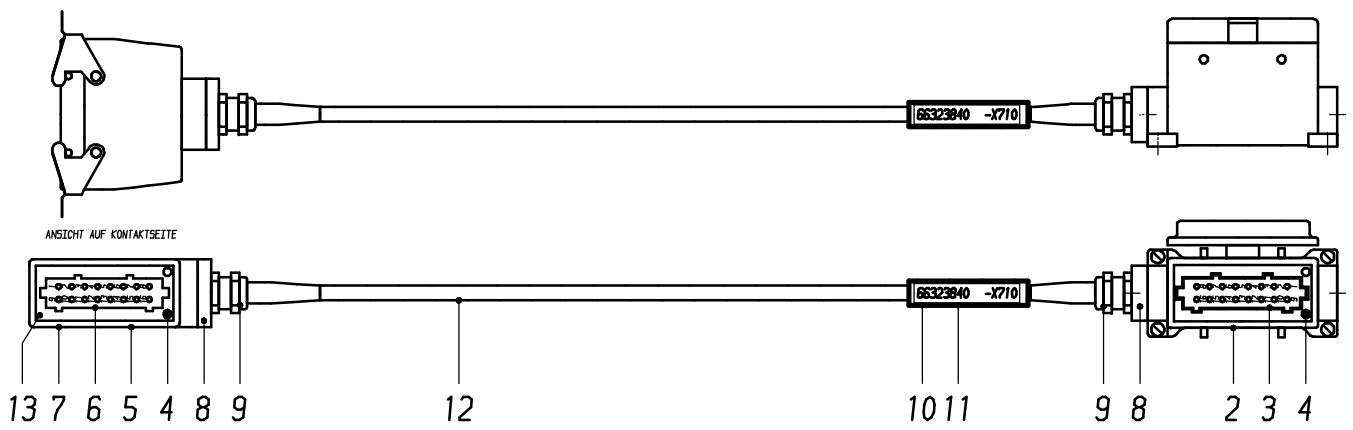

117-6252

Seite/Page 1 / 3

25.08.1999

05.05.2006

Bild-Nr Fig Fig Fig Fig Bild nr	ET-Nr Part-No No. de Piece No. de Pieza No. del Pezzo Detalj nr	Stückzahl Qty Qte Ctd Qta Antal		Gegenstand Description Designation Descripcion Designazione Benaemning
-	663 238 40	1	Kabeltrommel, kpl.	Cable drum, assy.
01	635 796 40	1	Kabeltrommel	Cable drum
02	635 793 40	1	Sockelgehäuse	Base housing
03	368 006 40	1	Steckereinsatz	Plug insert
04	324 954 40	4	Codierbolzen	Code pin
05	635 795 40	1	Tüllengehäuse	Socket housing
06	368 007 40	1	Steckdoseneinsatz	Socket insert
07	654 965 40	1	Schutzdeckel	Safety cap
08	414 528 40	2	Reduzierstück	Reduction
09	604 871 40	2	Kabelverschraubung	Cable union
10	634 454 40	1	Schriftbandrolle	Inscription tape roll
11	621 775 40	1	Schrumpfschlauch	Shrink down tubing
12	635 883 40	-	Kabel 18 pol., 130m	Cable 18 pol.
13	592 168 40	1	Vergußmasse	Sealing compound
15	320 817 99	4	Schraube	Screw
16	332 109 99	4	Mutter	Nut
17	346 509 99	4	Federring	Spring ring
18	373 909 99	4	Rohrschelle	Pipe clamp
19	307 730 99	8	Schraube	Screw
20	346 499 99	8	Federring	Spring ring
21	332 110 99	8	Mutter	Nut

Kabeltrommel A710
Cable Drum A710

117-6252

Seite/Page 3 / 3