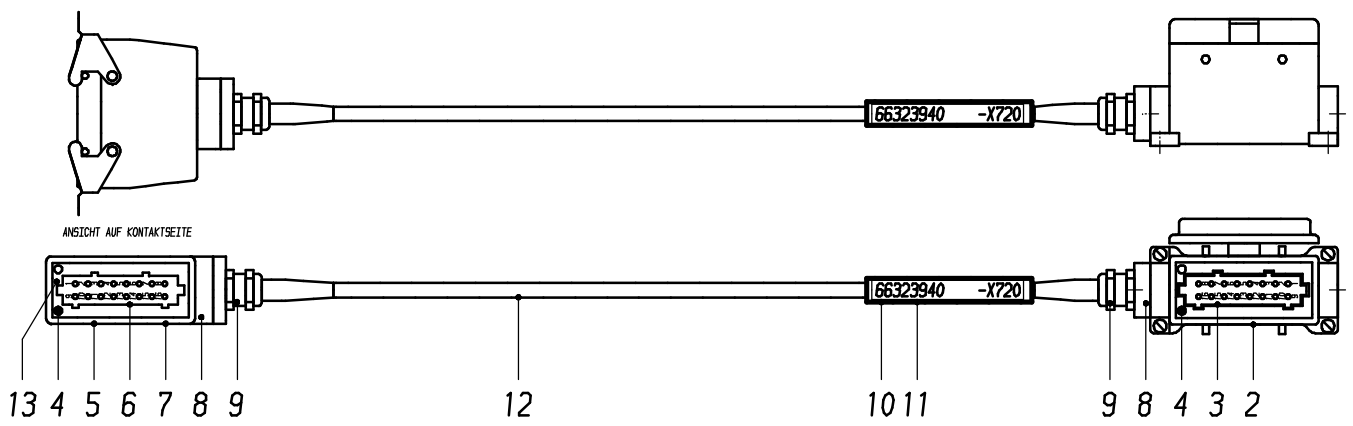

**117-6254**

Seite/Page 1 / 3

Bild-Nr Fig Fig Fig Fig Bild nr	ET-Nr Part-No No. de Piece No. de Pieza No. del Pezzo Detalj nr	Stückzahl Qty Qte Ctd Qta Antal		Gegenstand Description Designation Descripcion Designazione Benaemning
-	663 239 40	1	Kabeltrommel "LMB", kpl.	Cable drum "load limit device", assy.
01	635 796 40	1	Kabeltrommel	Cable drum
02	635 793 40	1	Sockelgehäuse	Base housing
03	368 006 40	1	Steckereinsatz	Plug insert
04	324 954 40	4	Codierbolzen	Code pin
05	635 795 40	1	Tüllengehäuse	Socket housing
06	368 007 40	1	Steckdoseneinsatz	Socket insert
07	654 965 40	1	Schutzdeckel	Safety cap
08	414 528 40	2	Reduzierstück	Reduction
09	604 871 40	2	Kabelverschraubung	Cable union
10	634 454 40	1	Schriftbandrolle	Inscription tape roll
11	621 775 40	1	Schrumpfschlauch	Shrink down tubing
12	635 882 40	-	Kabel 14 pol., 130m	Cable 14 pol.
13	592 168 40	1	Vergußmasse	Sealing compound
15	320 817 99	4	Schraube	Screw
16	332 109 99	4	Mutter	Nut
17	346 509 99	4	Federring	Spring ring
18	373 909 99	4	Rohrschelle	Pipe clamp
19	307 730 99	8	Schraube	Screw
20	346 499 99	8	Federring	Spring ring
21	332 110 99	8	Mutter	Nut

**Kabeltrommel A720**  
**Cable Drum A720**

**117-6254**

Seite/Page 3 / 3