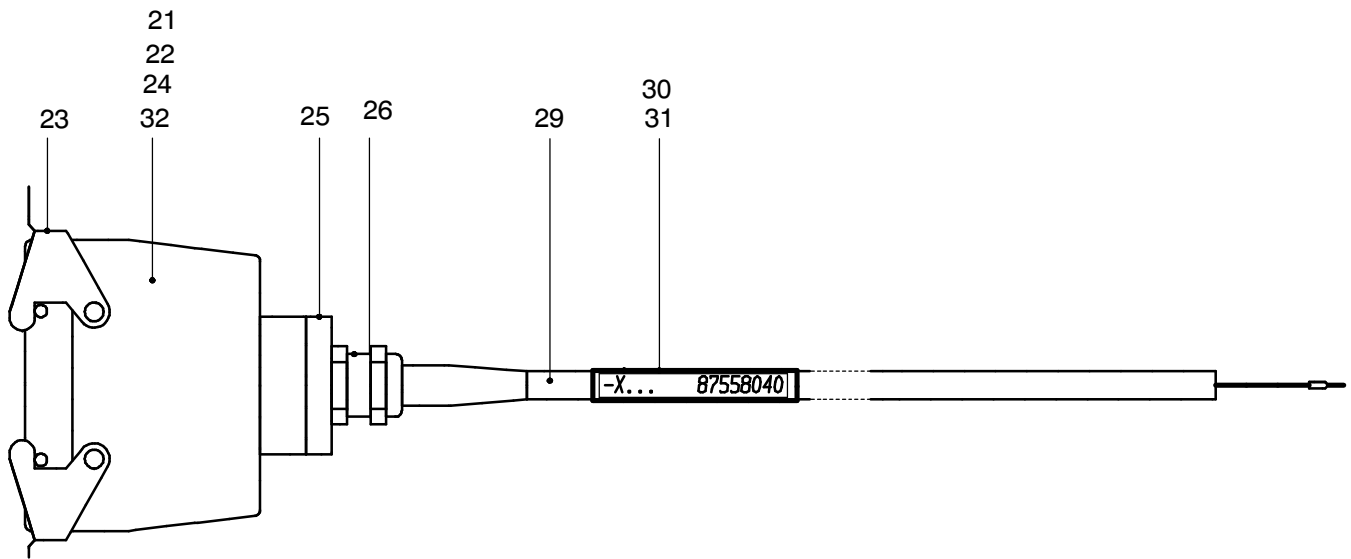

117-6280

Bild-Nr Fig Fig Fig Fig Bild nr	ET-Nr Part-No No. de Piece No. de Pieza No. del Pezzo Detalj nr	Stückzahl Qty Qte Ctd Qta Antal		Gegenstand Description Designation Descripcion Designazione Benaemning
01	875 580 40	3	Kabel Zuleitung best. aus Bild-Nr. 21-32	Cable line consist. of fig-nos: 31-32
02	-	2	Kabeltrommel s. EL-Blatt 117-6256	Cable drum see page 117-6256
03	875 598 40	1	Kabel Zuleitung Flugsicherung HIA best. aus Bild-Nr. 71-82	Cable to aerodyn. safety light jib boom consist. of fig-nos: 71-82
04	-	1	Verteilerkasten s. EL-Blatt 117-6281	Distribution box see page 117-6281
05	-	2	Verteilerkasten s. EL-Blatt 117-6282	Distribution box see page 117-6282
06	-	2	Verteilerkasten s. EL-Blatt 117-6283	Distribution box see page 117-6283
07	*	-	Kabel 4-pol.	Cable 4-pol.
08	223 923 40	8	Hindernisfeuer 1-fach, rot	Aerodynamical safety light
09	-	1	Spannungsversorgung 220 V s. EL-Blatt 117-2190	Voltage feeding see page 117-2190
21	635 795 40	1	Tüllengehäuse	Socket
22	368 007 40	1	Steckdoseneinsatz	Socket insert
23	461 153 40	1	Schutzdeckel	Safety cap
24	324 954 40	2	Codierbolzen	Code pin
25	414 528 40	1	Redukt	Reducer
26	604 871 40	1	Kabelverschraubung	Cable union
29	*	-	Kabel	Cable
30	634 456 40	1	Schriftbandrolle	Inscription tape roll
31	621 775 40	1	Schrumpfschlauch	Shrinkdown tubing
-	592 168 40	1	Vergußmasse	Sealing compound
71	635 795 40	2	Tüllengehäuse	Socket
72	368 007 40	2	Steckdoseneinsatz	Socket housing
73	654 965 40	2	Schutzdeckel	Safety cap
74	324 954 40	4	Codierbolzen	Code pin
75	414 528 40	2	Redukt	Reducer
76	604 871 40	2	Kabelverschraubung	Cable union
79	*	-	Kabel	Cable
80	634 456 40	1	Schriftbandrolle	Inscription tape roll
81	621 775 40	1	Schrumpfschlauch	Shrinkdown tubing
82	592 168 40	2	Vergußmasse * Meterware, bei Bestellung Länge angeben	Sealing compound * Bulk ware, state length required
*	635 879 40	-	Kabel 4-pol.	Cable 4-pol.
*	635 993 40	-	Kabel	Cable
*	635 883 40	-	Kabel	Cable