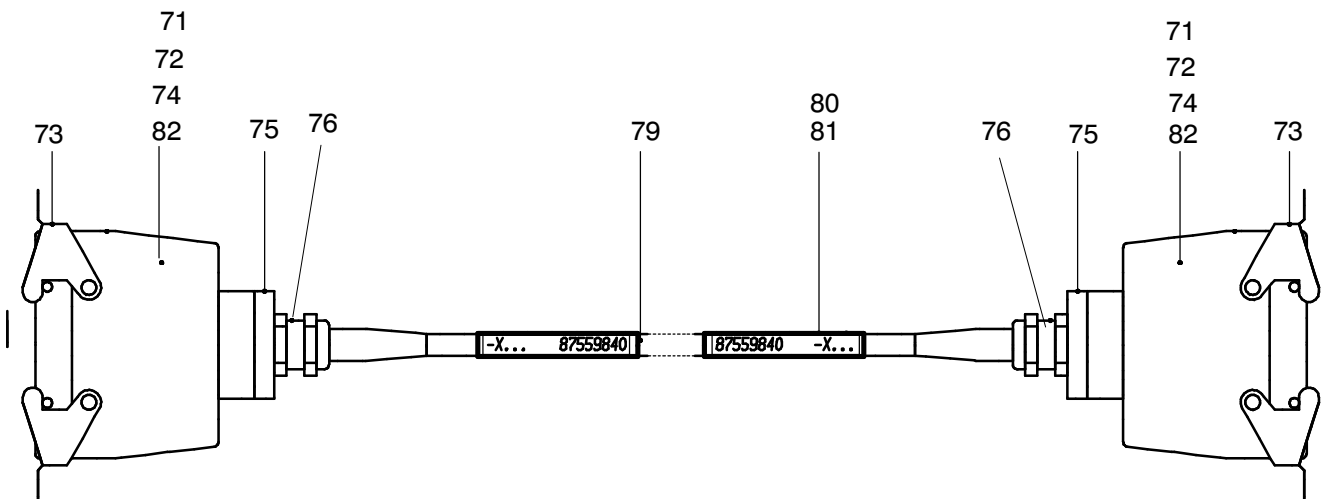

117-6280

Bild-Nr Fig Fig Fig Fig Bild nr	ET-Nr Part-No No. de Piece No. de Pieza No. del Pezzo Detalj nr	Stückzahl Qty Qte Ctd Qta Antal		Gegenstand Description Designation Descripcion Designazione Benaemning
01	875 580 40	3	Kabel Zuleitung best. aus Bild-Nr. 21-32	Cable line consist. of fig-nos: 31-32
02	-	2	Kabeltrommel s. EL-Blatt 117-6256	Cable drum see page 117-6256
03	875 598 40	1	Kabel Zuleitung Flugsicherung HIA best. aus Bild-Nr. 71-82	Cable to aerodyn. safety light jib boom consist. of fig-nos: 71-82
04	-	1	Verteilerkasten s. EL-Blatt 117-6281	Distribution box see page 117-6281
05	-	2	Verteilerkasten s. EL-Blatt 117-6282	Distribution box see page 117-6282
06	-	2	Verteilerkasten s. EL-Blatt 117-6283	Distribution box see page 117-6283
07	*	-	Kabel 4-pol.	Cable 4-pol.
08	223 923 40	8	Hindernisfeuer 1-fach, rot	Aerodynamical safety light
09	-	1	Spannungsversorgung 220 V s. EL-Blatt 117-2190	Voltage feeding see page 117-2190
21	635 795 40	1	Tüllengehäuse	Socket
22	368 007 40	1	Steckdoseneinsatz	Socket insert
23	461 153 40	1	Schutzdeckel	Safety cap
24	324 954 40	2	Codierbolzen	Code pin
25	414 528 40	1	Redukt	Reducer
26	604 871 40	1	Kabelverschraubung	Cable union
29	*	-	Kabel	Cable
30	634 456 40	1	Schriftbandrolle	Inscription tape roll
31	621 775 40	1	Schrumpfschlauch	Shrinkdown tubing
-	592 168 40	1	Vergußmasse	Sealing compound
71	635 795 40	2	Tüllengehäuse	Socket
72	368 007 40	2	Steckdoseneinsatz	Socket housing
73	654 965 40	2	Schutzdeckel	Safety cap
74	324 954 40	4	Codierbolzen	Code pin
75	414 528 40	2	Redukt	Reducer
76	604 871 40	2	Kabelverschraubung	Cable union
79	*	-	Kabel	Cable
80	634 456 40	1	Schriftbandrolle	Inscription tape roll
81	621 775 40	1	Schrumpfschlauch	Shrinkdown tubing
82	592 168 40	2	Vergußmasse * Meterware, bei Bestellung Länge angeben	Sealing compound * Bulk ware, state length required
*	635 879 40	-	Kabel 4-pol.	Cable 4-pol.
*	635 993 40	-	Kabel	Cable
*	635 883 40	-	Kabel	Cable