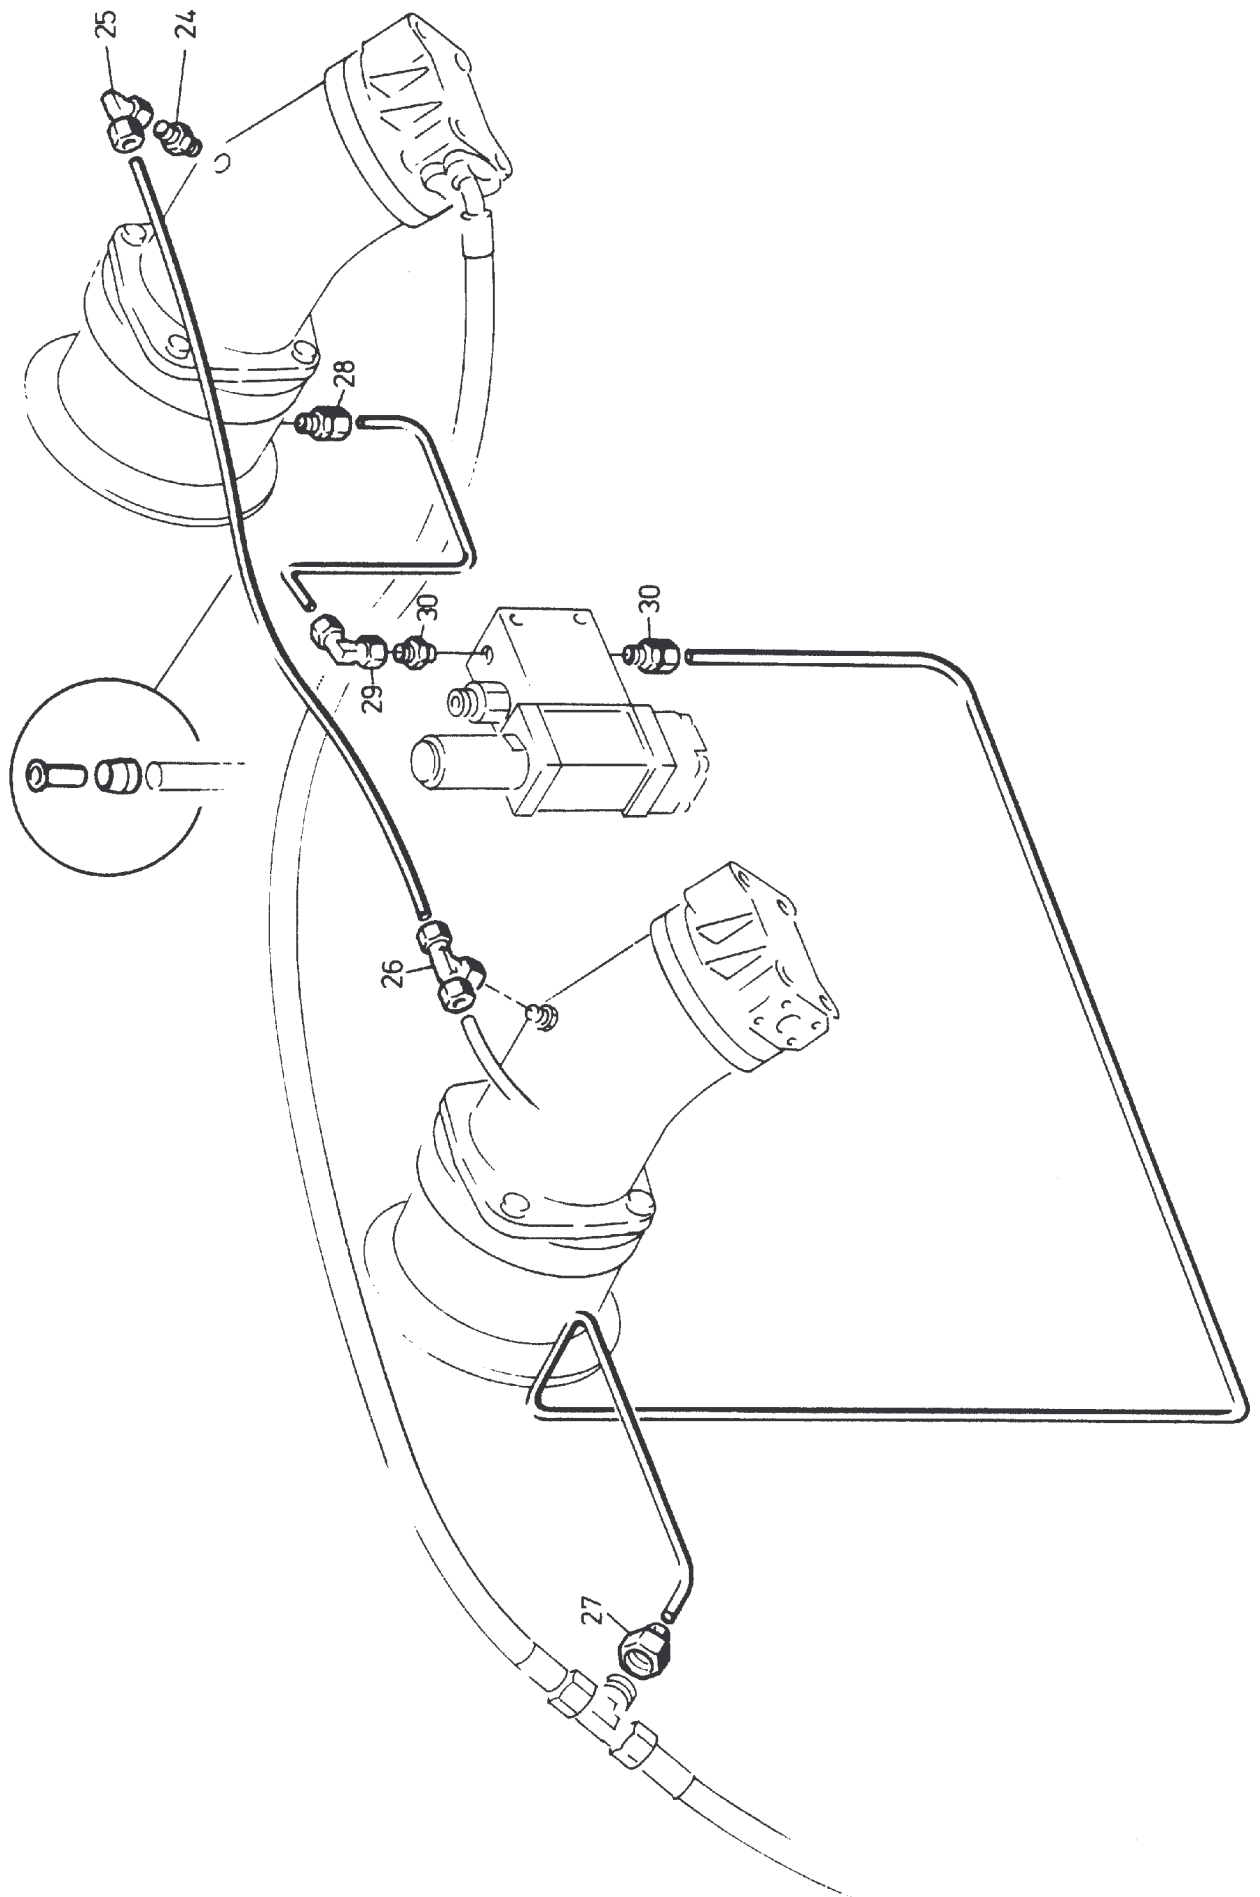

**122-1860**

Seite/Page 1 / 5

**122-1860**

Seite/Page 2 / 5

Bild-Nr Fig Fig Fig Fig Bild nr	ET-Nr Part-No No. de Piece No. de Pieza No. del Pezzo Detalj nr	Stückzahl Qty Qte Ctd Qta Antal		Gegenstand Description Designation Descripcion Designazione Benaemning
01	158 021 40	1	Bremsventil	Brake valve
02	-	1	4fach Steuerblock für Hubwerk I + II, Wippwerk u. Teleskop II siehe EL-Blatt 90-0207a	Quadruplex control block for hoisting gears I and II, level luffing gear and telescopic gear II; see page 90-0207a
03	176 220 40	2	Magnetventil, kpl. (Y2 u. Y3) einschl. Bild-Nr. 06	Solenoid valve, assy. (Y2 and Y3) incl. fig-no: 06
04	180 325 40	2	Grundplatte	Base plate
05	319 174 99	8	Schraube	Screw
06	960 910 00	2	Magnet	Magnet
07	255 084 40	1	Flansch-Verbindung, kpl. einschl. Bild-Nr. 08	Flange-union assy. incl. fig-no: 08
08	145 785 40	1	O-Ring	O-ring
09	372 186 99	2	Verschraubung	Union
10	372 463 99	2	Verschraubung	Union
11	373 562 99	1	Verschraubung	Union
12	254 365 40	1	Schlauchleitung	Hose assy.
13	006 637 98	2	Flanshhälfte	Half flange
14	006 719 98	1	O-Ring	O-ring
15	319 158 99	4	Schraube	Screw
16	373 663 99	1	Verschraubung	Union
17	254 915 40	1	Schlauchleitung	Hose assy.
18	372 175 99	1	Verschraubung	Union
19	372 452 99	1	Verschraubung	Union
20	372 462 99	1	Verschraubung	Union
21	372 185 99	1	Verschraubung	Union
22	254 914 40	1	Schlauchleitung	Hose assy.
23	372 723 99	1	Verschraubung	Union
24	372 426 99	1	Verschraubung	Union
25	372 173 99	1	Verschraubung	Union
26	372 109 99	1	Verschraubung	Union
27	372 913 99	1	Verschraubung	Union
28	372 373 99	1	Verschraubung	Union
29	372 171 99	1	Verschraubung	Union
30	370 312 99	2	Verschraubung	Union
31	370 312 99	4	Verschraubung	Union
32	371 953 99	1	Verschraubung	Union
33	373 666 99	3	Verschraubung	Union
34		1	Verschlussteil	Plug