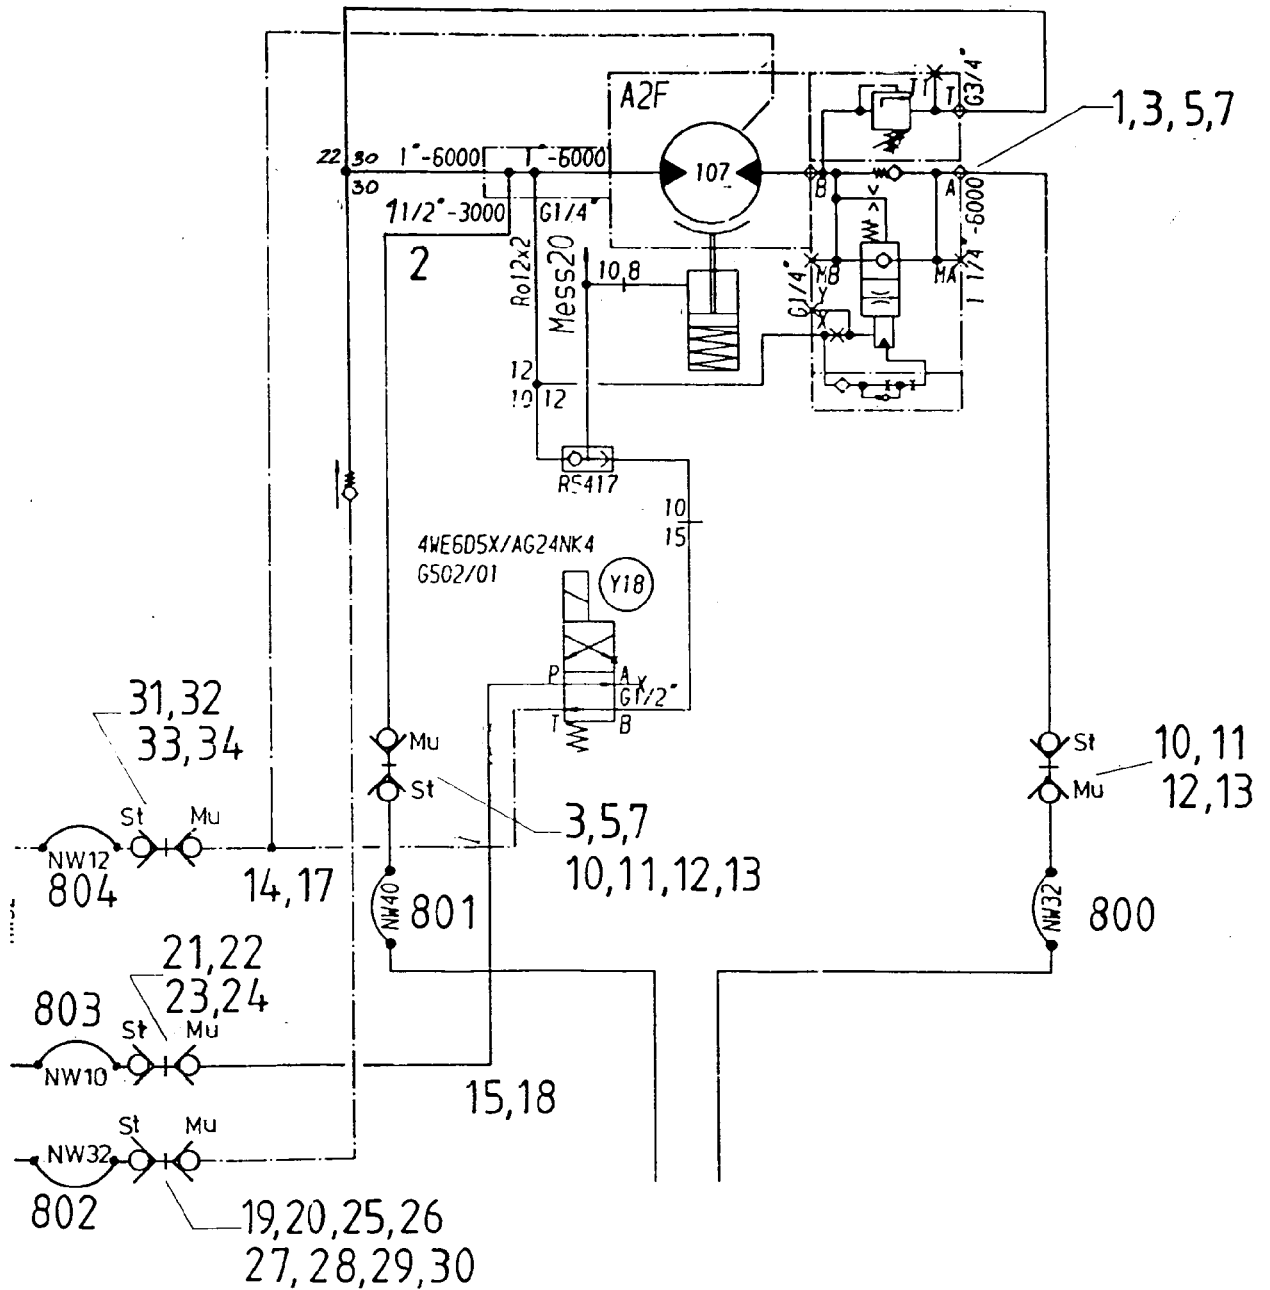

Kundenwunsch
Option

HUBWERK 2

Hoist 2

124-1819

Seite/Page 1 / 3

Bild-Nr Fig Fig Fig Fig Bild nr	ET-Nr Part-No No. de Piece No. de Pieza No. del Pezzo Detalj nr	Stückzahl Qty Qte Ctd Qta Antal		Gegenstand Description Designation Descripción Designazione Benaemning
01	180 675 40	1	Flanschverbindung	Flange connection
02	501 597 98	1	Flanschverbindung	Flange connection
03	215 505 99	2	Rohr 38x5, Länge angeben	Pipe assy., state length required
05	371 237 99	4	Schneidring	Olive
07	371 266 99	4	Überwurfmutter	Union nut
10	551 604 40	2	Kupplungsmuffe	Coupling sleeve
11	551 605 40	2	Kupplungsstecker	Coupler plug
12	490 798 40	2	Verschlußmutter	Lock nut
13	490 799 40	2	Verschlußschraube	Plug
14	371 954 99	1	Verschraubung	Union
15	551 958 40	1	Stutzen	Socket
16	372 899 99	1	Verschraubung	Union
17	372 614 99	1	Verschraubung	Union
18	372 710 99	1	Verschraubung	Union
19	634 110 40	1	Kupplungsmuffe	Coupling sleeve
20	634 111 40	1	Kupplungsstecker	Coupler plug
21	567 074 40	1	Kupplungsmuffe	Coupling sleeve
22	567 072 40	1	Kupplungsstecker	Coupler plug
23	551 588 40	1	Verschlußmutter	Lock nut
24	551 589 40	1	Verschlußschraube	Plug
25	551 596 40	1	Verschlußmutter	Lock nut
26	551 597 40	1	Verschlußschraube	Plug
27	372 925 99	1	Verschraubung	Union
28	371 245 99	1	Schneidring	Olive
29	371 278 99	1	Überwurfmutter	Union nut
30	215 816 99	1	Rohr 28x2,5, Länge angeben	Pipe assy., state length required
31	551 590 40	1	Kupplungsmuffe	Coupling sleeve
32	551 591 40	1	Kupplungsstecker	Coupler plug
33	551 592 40	1	Verschlußmutter	Lock nut
34	551 593 40	1	Verschlußschraube	Plug
35	253 577 40	10	Schild	Plate
36	500 486 98	2	Schelle	Clamp
37	500 514 98	1	Schelle	Clamp
38	502 855 98	1	Schelle	Clamp
39	006 303 98	1	Schelle	Clamp
40	307 427 99	3	Schraube	Bolt
41	332 111 99	3	Mutter	Nut
42	307 408 99	2	Schraube	Bolt
43	332 110 99	2	Mutter	Nut
800	625 750 40	1	Schlauchleitung	Hose assy.