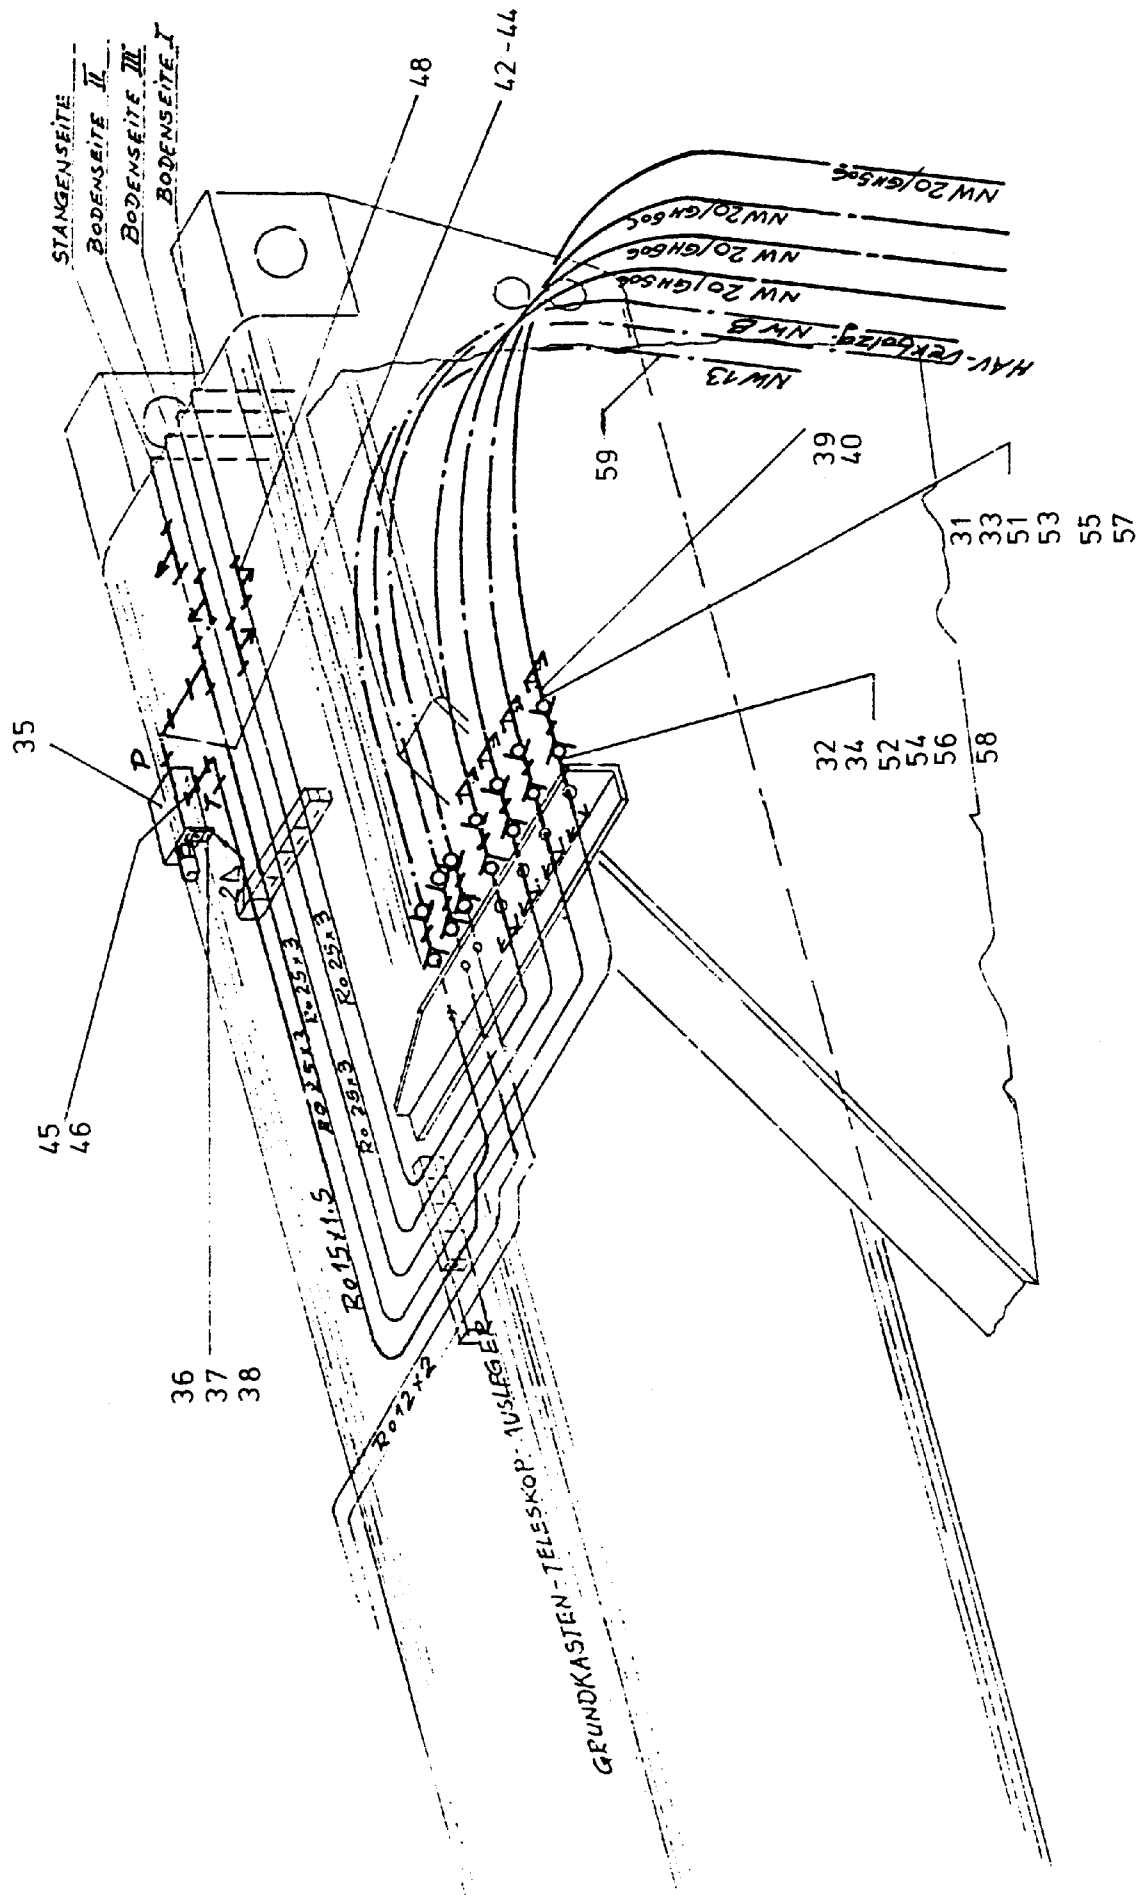

124-1820a2

Seite/Page 1 / 4

Bild-Nr Fig Fig Fig Fig Bild nr	ET-Nr Part-No No. de Piece No. de Pieza No. del Pezzo Detalj nr	Stückzahl Qty Qte Ctd Qta Antal		Gegenstand Description Designation Descripcion Designazione Benaeming
			Bild 1	Graphic 1
01	372 463 99	6	Verschraubung	Union
02	371 978 99	1	Verschraubung	Union
03	372 627 99	2	Verschraubung	Union
04	372 186 99	2	Verschraubung	Union
05	372 978 99	1	Verschraubung	Union
06		1	Verschraubung	Union
07	173 449 40	1	Filter	Filter
08	372 412 99	2	Verschraubung	Union
09		1	Rohrstutzen	Pipe socket
10	170 496 40	1	Rückschlagventil	Non-return valve
11	372 172 99	1	Verschraubung	Union
12	500 891 98	1	Verschraubung	Union
13	372 413 99	1	Verschraubung	Union
14	371 264 99	4	Überwurfmutter	Union nut
15	371 235 99	4	Schneidring	Olive
16	153 680 40	4	Schlauchleitung DN 20x1315	Hose, assy.
17	372 603 99	4	Verschraubung	Union
18	372 415 99	4	Verschraubung	Union
			Bild 2	Graphic 2
31	208 924 40	4	Kupplungsstecker NW 20	Coupler plug
32	208 891 40	4	Kupplungsmuffe NW 20	Coupling sleeve
33	208 893 40	4	Schutzstopfen NW 20	Protective plug
34	081 496 40	4	Schutzkappe NW 16-25	Protection cap
35	256 814 40	1	Ventil	Valve
36	496 447 40	1	Ventilhalter	Valve support
37	307 754 99	1	Schraube	Bolt
38	346 510 99	1	Federring	Lock washer
39	253 577 40	15	Schild	Plate
40	243 420 40	14	Schlüsselring	Ring
42	371 933 99	1	Stutzen	Socket
43	372 980 99	1	Verschraubung	Union
44	371 978 99	1	Verschraubung	Union
45	370 314 99	1	Verschraubung	Union
46	469 384 40	1	Rohr ø 15	Pipe
48	003 517 40	4	Verschraubung	Union
-	207 582 40	1	Schlauch - 4000 lg.	Hose
-	496 566 40	1	Klebeschild Schnellkupplung	Decal quick connection
51	323 386 40	2	Kupplungsmuffe NW 8	Coupling sleeve
52	323 378 40	2	Kupplungsstecker NW 8	Coupler plug