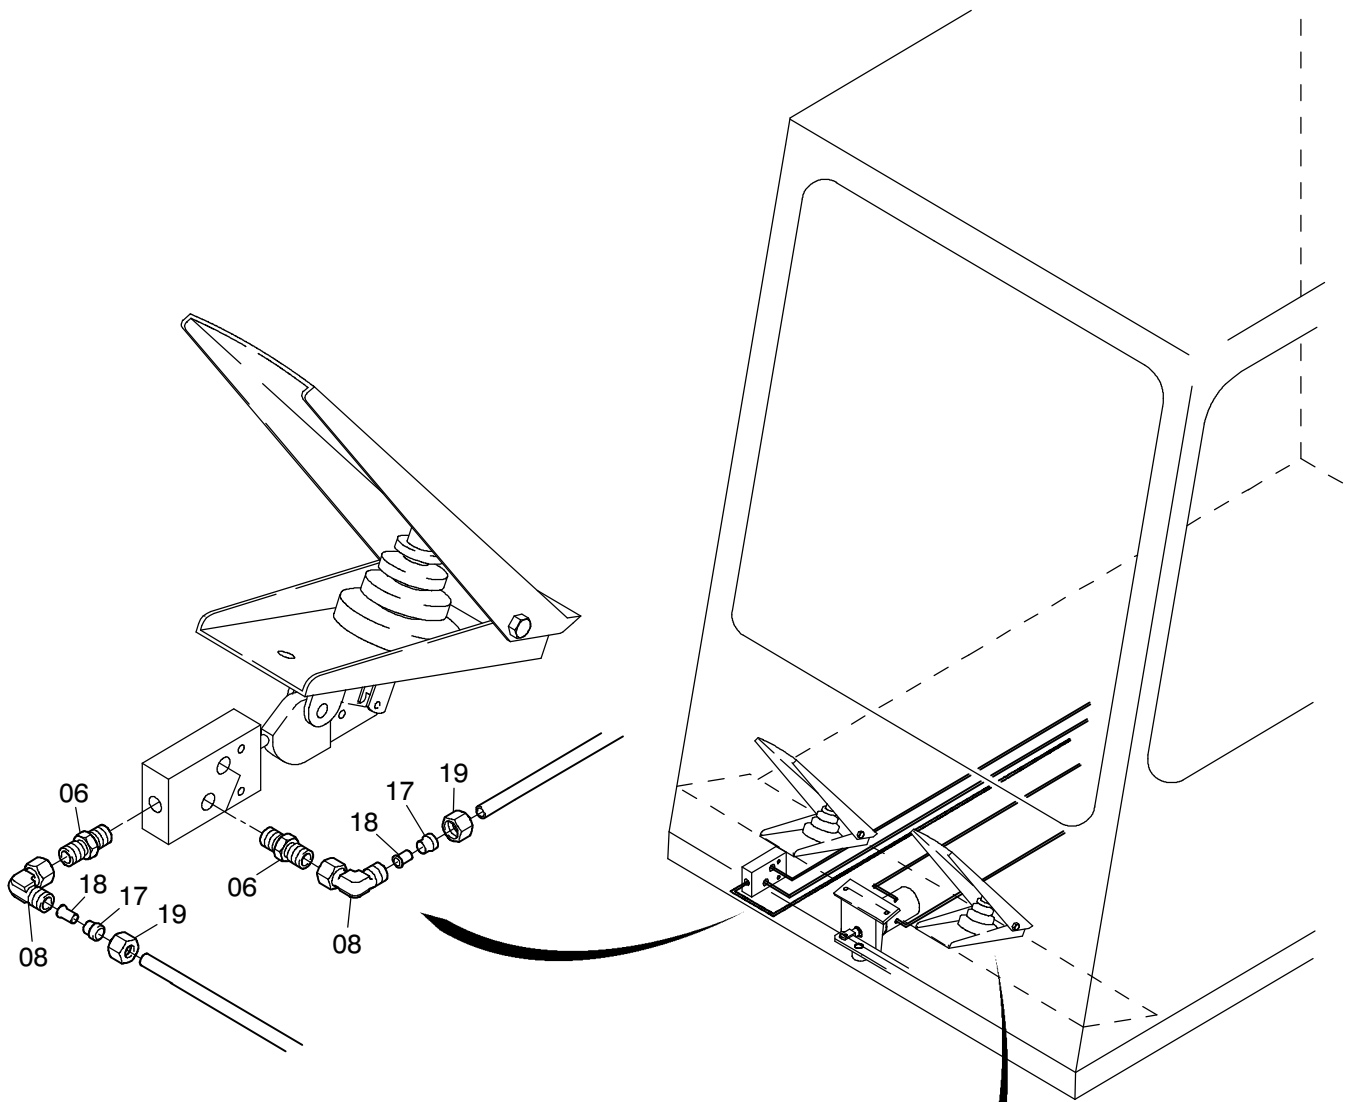

124-1835d

124-1835d

Seite/Page 2 / 4

Bild-Nr Fig Fig Fig Fig Bild nr	ET-Nr Part-No No. de Piece No. de Pieza No. del Pezzo Detalj nr	Stückzahl Qty Qte Ctd Qta Antal		Gegenstand Description Designation Descripcion Designazione Benaemning
00	645 039 40	1	Hydr.-Anlage Kabine	Hydr. system cabin
02	-	1	Vorsteuerggerät s. EL-Blatt 90-0592	Pilot oil unit see page 90-0592
03	414 159 40	1	Vorsteuerggerät	Pilot oil unit
04	323 200 40	2	Drossel-Absperrventil	Throttle valve
05	440 820 40	1	Drossel-Rückschlagventil	Throttle check valve
06	551 349 40	18	Stutzen	Socket
07	634 251 40	9	Stutzen	Socket
08	551 444 40	6	Stutzen	Socket
09	551 455 40	2	Stutzen	Socket
10	635 477 40	4	Stutzen	Socket
11	551 279 40	2	Stutzen	Socket
12	551 301 40	2	Stutzen	Socket
13	645 054 40	1	Platte, vorne rechts	Plate, front r.h.
14	645 038 40	1	Platte, vorne links	Plate, front l.h.
15	468 727 40	1	Abdeckplatte	Covering plate
16	485 330 40	1	Abdeckplatte	Covering plate
17	159 966 40	8	Klemmring	Clamping ring
18	501 539 98	8	Hülse	Sleeve
19	371 273 99	8	Überwurfmutter	Union nut
20	507 049 98	8	Senkschraube	Countersunk screw
21	490 943 40	8	Rosette	Fitting
22	506 957 98	15	Zylinderschraube	Screw
23	346 499 99	8	Federring	Lock washer
24	581 232 40	2	Abdeckblech	Cover plate
28	509 410 98	26	Stutzen	Socket
29	332 110 99	8	Mutter	Nut
30	371 275 99	1	Überwurfmutter	Union nut
31	180 054 40	1	Klemmring	Clamping ring
32	208 967 40	1	Hülse	Sleeve
40	645 037 40	2	Vorsteuerggerät best. aus Bild-Nr. 41-46	Pilot oil unit consist. of fig-nos: 41-46
41	-	2	Vorsteuerggerät ohne Hebel s. EL-Blatt 90-1043	Pilot oil unit w/o. lever see page 90-1043
42	635 476 40	2	Steuergriff	Joystick
43	576 215 40	2	Reduzierstück	Reducer
44	634 055 40	8	Schrauben-Abdeckkappe	Screw cover
45	307 406 99	8	Schraube	Bolt
46	332 110 99	8	Mutter	Nut
800	645 041 40	15	Schlauchleitung	Hose assy.
801	495 775 40	9	Schlauchleitung	Hose assy.