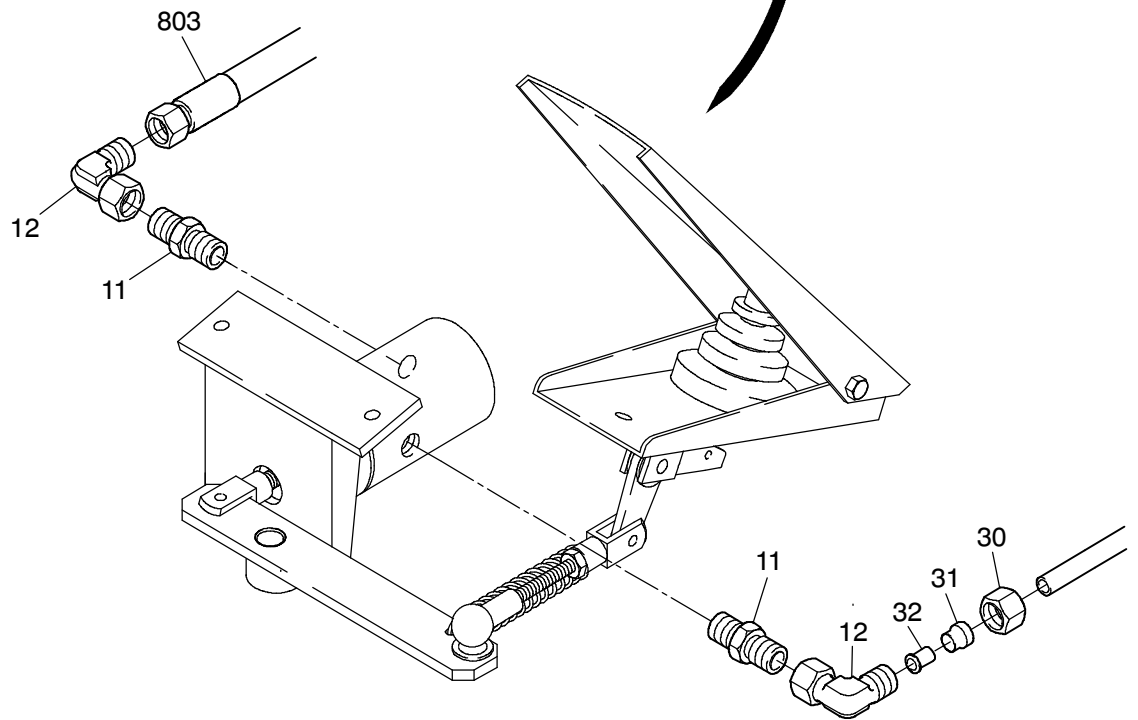

124-1835d

124-1835d

Seite/Page 2 / 4

Bild-Nr Fig Fig Fig Fig Bild nr	ET-Nr Part-No No. de Piece No. de Pieza No. del Pezzo Detalj nr	Stückzahl Qty Qte Ctd Qta Antal		Gegenstand Description Designation Descripcion Designazione Benaemning
00	645 039 40	1	Hydr.-Anlage Kabine	Hydr. system cabin
02	-	1	Vorsteuerggerät s. EL-Blatt 90-0592	Pilot oil unit see page 90-0592
03	414 159 40	1	Vorsteuerggerät	Pilot oil unit
04	323 200 40	2	Drossel-Absperrventil	Throttle valve
05	440 820 40	1	Drossel-Rückschlagventil	Throttle check valve
06	551 349 40	18	Stutzen	Socket
07	634 251 40	9	Stutzen	Socket
08	551 444 40	6	Stutzen	Socket
09	551 455 40	2	Stutzen	Socket
10	635 477 40	4	Stutzen	Socket
11	551 279 40	2	Stutzen	Socket
12	551 301 40	2	Stutzen	Socket
13	645 054 40	1	Platte, vorne rechts	Plate, front r.h.
14	645 038 40	1	Platte, vorne links	Plate, front l.h.
15	468 727 40	1	Abdeckplatte	Covering plate
16	485 330 40	1	Abdeckplatte	Covering plate
17	159 966 40	8	Klemmring	Clamping ring
18	501 539 98	8	Hülse	Sleeve
19	371 273 99	8	Überwurfmutter	Union nut
20	507 049 98	8	Senkschraube	Countersunk screw
21	490 943 40	8	Rosette	Fitting
22	506 957 98	15	Zylinderschraube	Screw
23	346 499 99	8	Federring	Lock washer
24	581 232 40	2	Abdeckblech	Cover plate
28	509 410 98	26	Stutzen	Socket
29	332 110 99	8	Mutter	Nut
30	371 275 99	1	Überwurfmutter	Union nut
31	180 054 40	1	Klemmring	Clamping ring
32	208 967 40	1	Hülse	Sleeve
40	645 037 40	2	Vorsteuerggerät best. aus Bild-Nr. 41-46	Pilot oil unit consist. of fig-nos: 41-46
41	-	2	Vorsteuerggerät ohne Hebel s. EL-Blatt 90-1043	Pilot oil unit w/o. lever see page 90-1043
42	635 476 40	2	Steuergriff	Joystick
43	576 215 40	2	Reduzierstück	Reducer
44	634 055 40	8	Schrauben-Abdeckkappe	Screw cover
45	307 406 99	8	Schraube	Bolt
46	332 110 99	8	Mutter	Nut
800	645 041 40	15	Schlauchleitung	Hose assy.
801	495 775 40	9	Schlauchleitung	Hose assy.