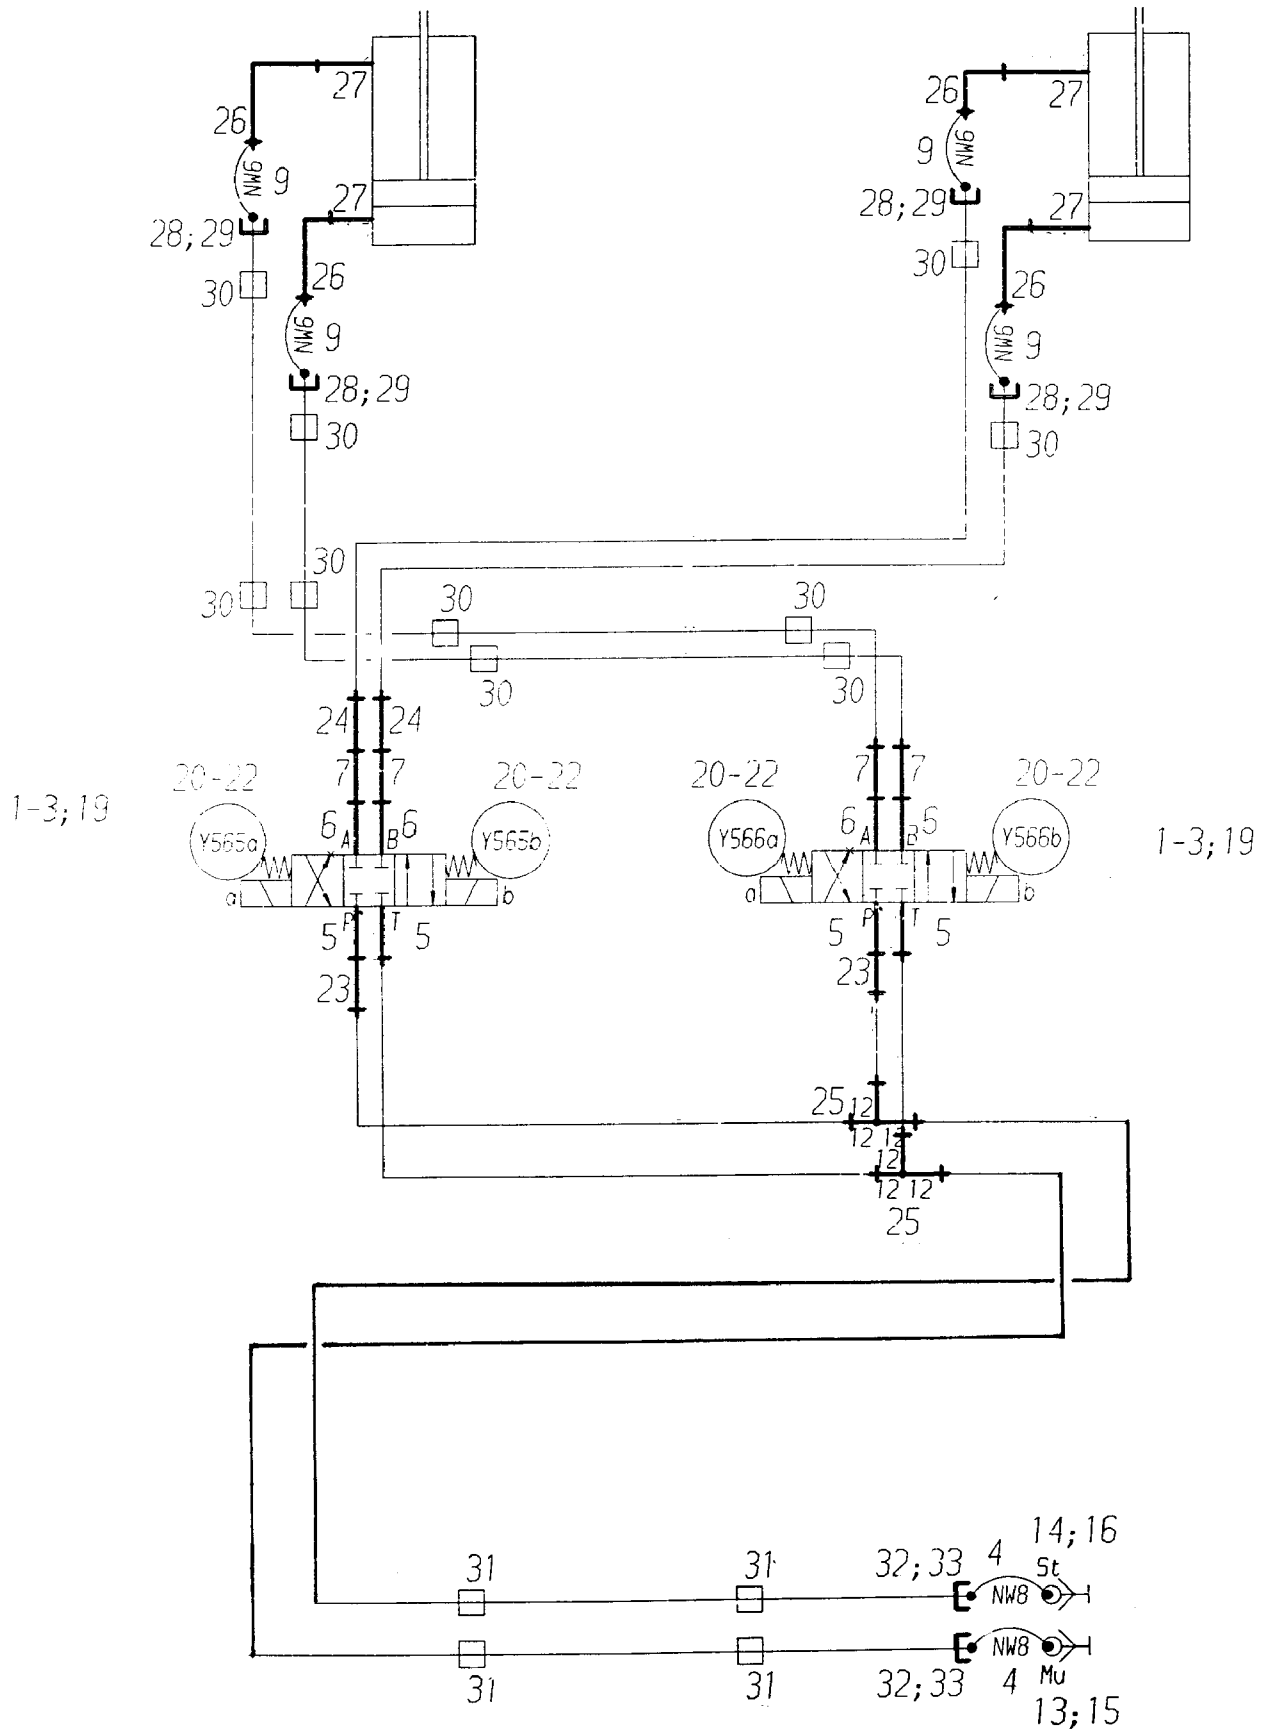

Verbolzen (links)

Verbolzen (rechts)

124-6194

Seite/Page 1 / 2

Bild-Nr Fig Fig Fig Fig Bild nr	ET-Nr Part-No No. de Piece No. de Pieza No. del Pezzo Detalj nr	Stückzahl Qty Qte Ctd Qta Antal		Gegenstand Description Designation Descripcion Designazione Benaemning
01	256 805 40	2	Magnetventil	Solenoid valve
02	180 325 40	2	Grundplatte	Base plate
03	319 174 99	8	Schraube	Screw
04	515 647 40	2	Schlauchleitung	Hose assy.
05	372 413 99	4	Verschraubung	Union
06	372 412 99	4	Verschraubung	Union
07	372 956 99	4	Verschraubung	Union
09	515 690 40	4	Schlauchleitung	Hose assy.
10	372 170 99	2	Verschraubung	Union
13	551 600 40	1	Kupplungsmuffe	Coupling sleeve
14	551 601 40	1	Kupplungsstecker	Coupler plug
15	551 588 40	1	Verschlußmutter	Lock nut
16	551 589 40	4	Verschlußschraube	Plug
19	319 133 99	4	Schraube	Screw
20	332 110 99	4	Mutter	Nut
21	343 853 99	4	Federring	Lock washer
22	253 577 40	4	Schild	Plate
23	372 182 99	2	Verschraubung	Union
24	372 180 99	2	Verschraubung	Union
25	372 623 99	2	Verschraubung	Union
26	372 897 99	4	Verschraubung	Union
27	006 916 98	4	Verschraubung	Union
28	371 272 99	4	Überwurfmutter	Union nut
29	371 239 99	4	Schneidring	Olive
30	108 841 40	10	Schelle	Clamp
31	145 812 40	4	Schelle	Clamp
32	371 259 99	2	Überwurfmutter	Union nut
33	371 510 99	2	Schneidring	Olive