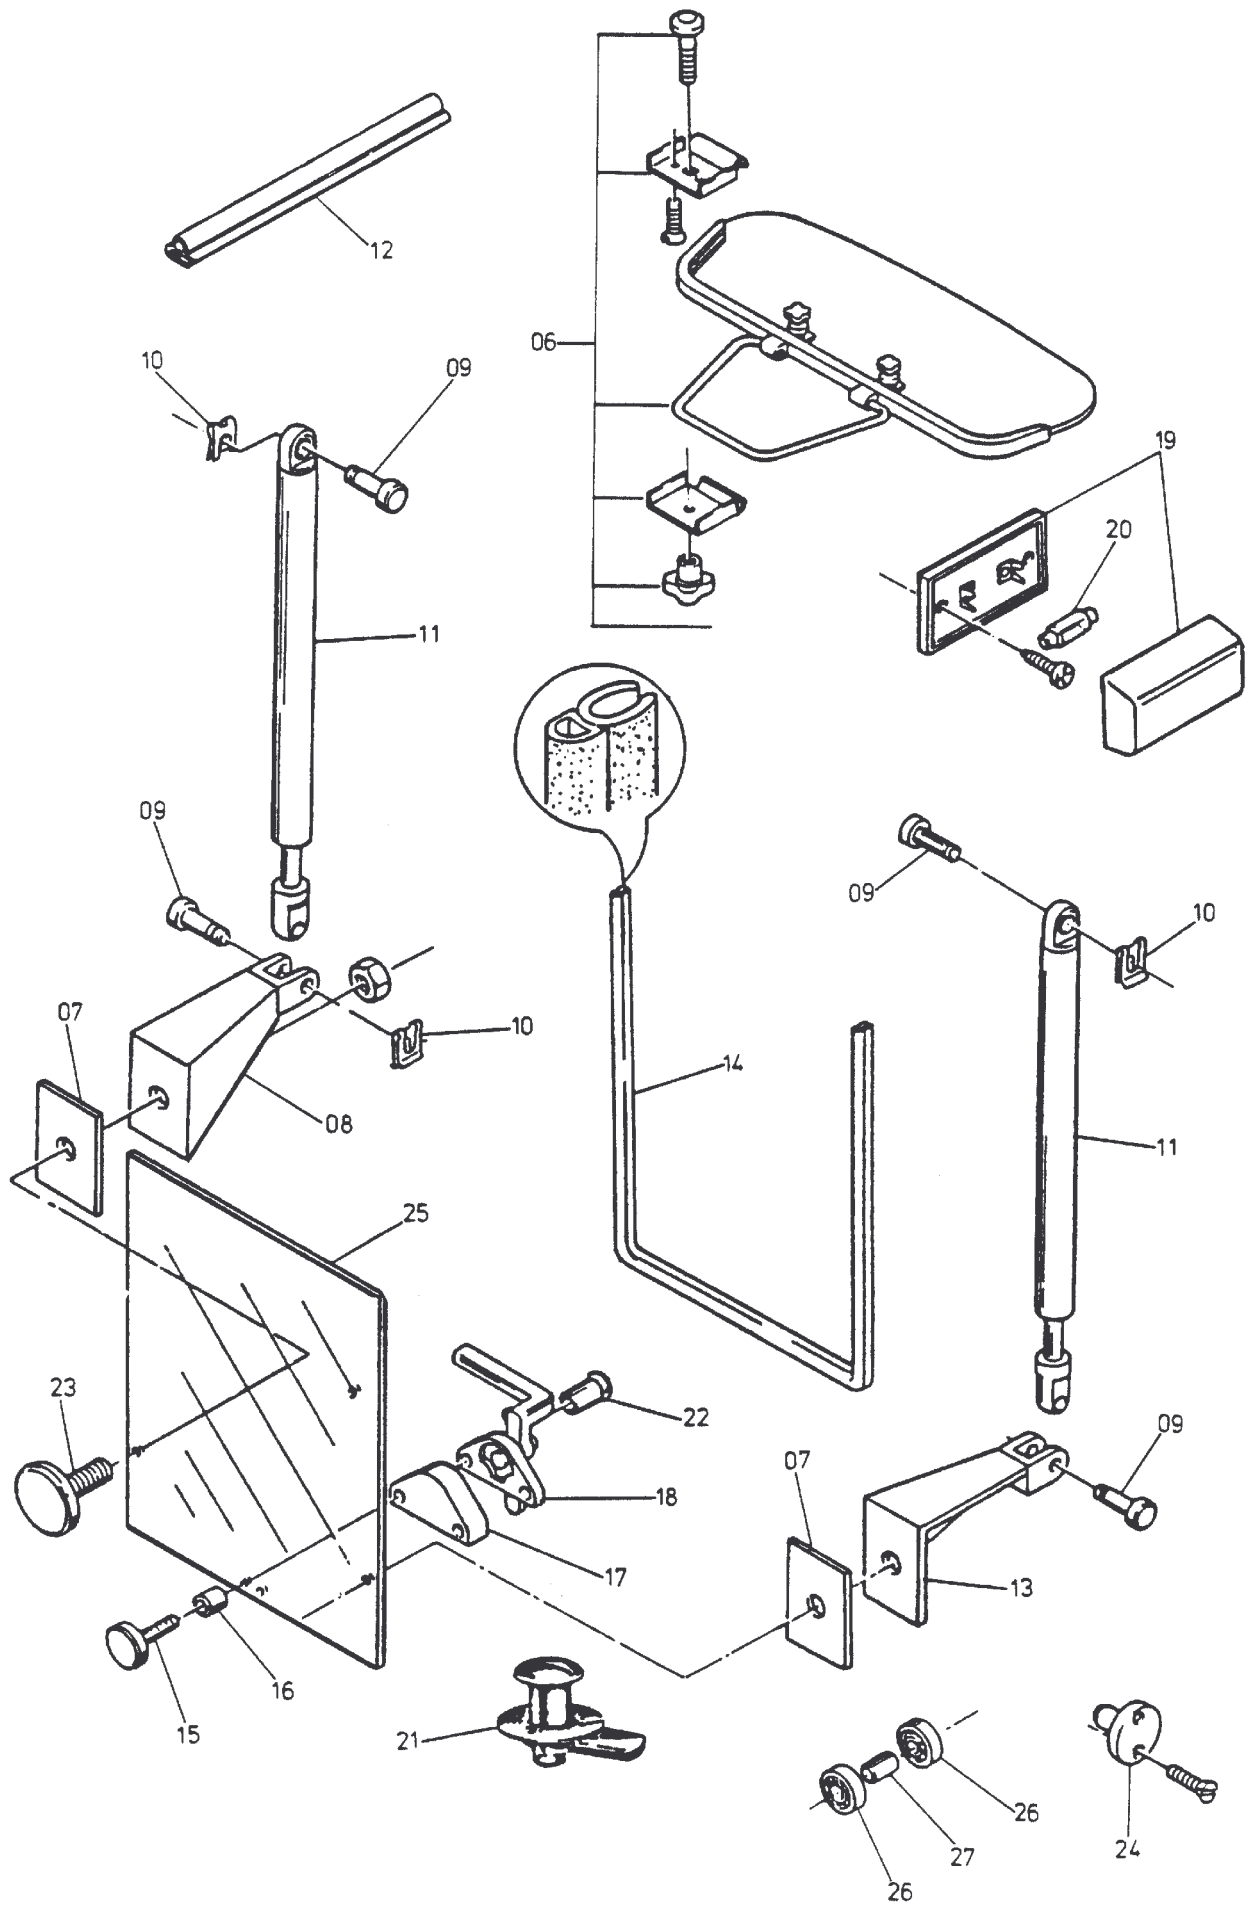

130-1900d

Seite/Page 1 / 3

130-1900d

Seite/Page 2 / 3

Bild-Nr Fig Fig Fig Fig Bild nr	ET-Nr Part-No No. de Piece No. de Pieza No. del Pezzo Detalj nr	Stückzahl Qty Qte Ctd Qta Antal		Gegenstand Description Designation Descripcion Designazione Benaeming
-	326 970 40		Fahrerkabine, kpl. mit Scheiben, Scheiben- wischern u. Sonnenblende	Driver's cab, assy. with windows, wipers and sun visor
-	777 347 73	1	Schiebetüre, kpl.	Sliding door assy.
01	688 882 73	2	Wischermotor	Wiper motor
03	414 896 40	2	Wischerarm	Wiper arm
04	974 007 00	2	Wischblatt	Wiper blade
05	687 891 00	1	Türschloß, kpl. einschl. Bild-Nr. 28 u. 29	Door lock, assy. incl. fig-nos: 28 and 29
06	688 914 73	1	Sonnenblende, kpl.	Sun visor, assy.
07	687 893 00	2	Gummiunterlage	Rubber base
08	687 482 00	1	Lagerbock, rechts	Bearing support, r.h.
09	687 488 00	4	Bolzen	Bolt
10	687 894 00	4	Sicherungsblech	Locking plate
11	688 915 73	2	Gasfeder	Pneumatic spring
12	688 916 73		Abdichtprofil (Tür)	Profiled joint (Door)
13	698 752 73	1	Lagerbock, links	Bearing support, l.h.
14	166 575 40		Abdichtgummi für Frontfenster	Sealing rubber for front window glass
15	687 898 00	2	Gewindezapfen	Threaded stem
16	687 899 00	2	Gummibuchse	Rubber bush
17	687 900 00	1	Unterlage	Base
18	687 485 00	1	Handgriff	Handle
19	687 490 00	1	Innenleuchte	Dome light
20	507 372 99	1	Glühlampe 24 V / 5 W	Bulb
21	687 901 00	2	Klappenverschluß f. Rückwand	Lock for rear panel
22	687 486 00	2	Hülsenmutter	Nut
23	687 902 00	2	Gewindezapfen	Threaded stem
24	687 479 00	2	Bolzen m. Buchse	Bolt with bush
26	687 903 00	4	Rillenkugellager zur Tür	Ball bearing
27	687 904 00	2	Bolzen	Bolt
28	688 755 00	1	Türschloß - Innenteil	Door lock - inner part
29	688 756 00	1	Türschloß - Außenteil	Door lock - outer part
			Bitte Zuschnitt angeben	State size required
	983 166 00		Schaumstoff Dämmmaterial 20 mm	Insulant
	983 167 00		Schaumstoff Dämmmaterial 40 mm	Insulant
	983 168 00		Schaumstoff Dämmmaterial 5 mm weiß	Insulant, white
	983 169 00		Schaumstoff Dämmmaterial 5 mm schwarz	Insulant, black