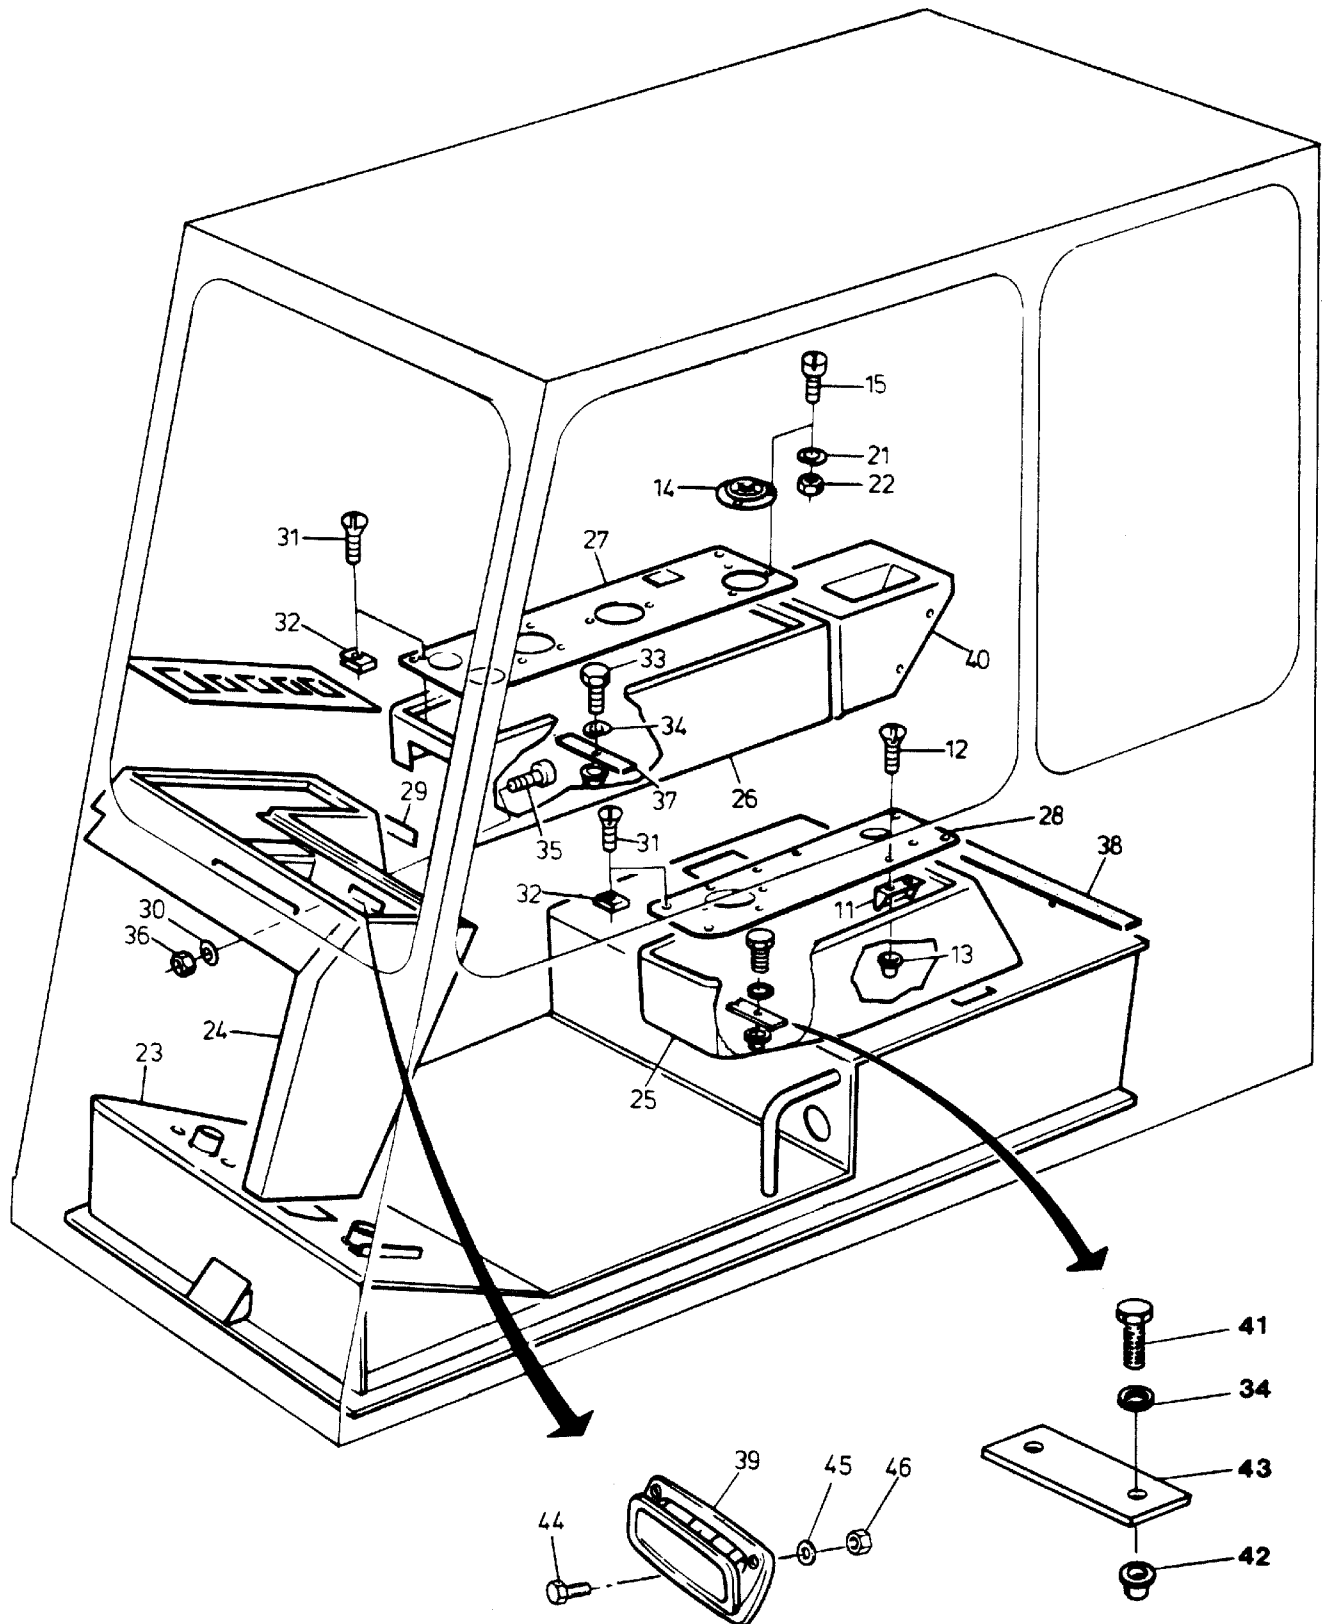

130-1905a

Seite/Page 1 / 4

130-1905a

Seite/Page 2 / 4

Bild-Nr Fig Fig Fig Bild nr	ET-Nr Part-No No. de Piece No. de Pieza No. del Pezzo Detalj nr	Stückzahl Qty Qte Ctd Qta Antal		Gegenstand Description Designation Descripcion Designazione Benaemning
00	-	1	Kabine siehe EL-Blatt 130-1900,etc.	Cabin see page 130-1900,etc.
01	255 430 40	1	Fahrsitz	Driver's seat
02	307 750 99	4	Schraube	Screw
03	346 510 99	4	Federring	Lock washer
05	*	1	Bodenmatte 900 x 845	Floor mat
06	*	1	Trittleiste, L = 900	Foot board
07	325 264 99	12	Schraube	Screw
08	307 777 99	3	Schraube	Screw
09	346 500 99	3	Federring	Lock washer
10	332 113 99	3	Mutter	Nut
11	259 983 40	1	Winkel	Angle
12	318 578 99	2	Schraube	Screw
13	288 821 40	2	Blindniet-Mutter	Blind rivet-nut
14	099 423 40	1	Dosenlibelle	Box level
15	321 011 99	3	Schraube	Screw
16	269 032 40	1	Kopfstütze (Kundenwunsch)	Neck-rest (optional equipment)
17	288 964 40	1	Armlehne links, lang (Kundenwunsch)	Arm rest, l.h., long (optional equipment)
18	288 965 40	1	Armlehne rechts, kurz (Kundenwunsch)	Arm rest, r.h., short (optional equipment)
19	348 658 40	1	Innenspiegel	Inner mirror
20	318 577 99	5	Schraube	Screw
21	340 462 99	3	Scheibe	Washer
22	332 109 99	3	Mutter	Nut
23	367 080 40	1	Podest	Platform
24	326 023 40	1	Armaturenpult	Instrument panel
25	258 659 40	1	Konsole	Bracket
26	260 030 40	1	Steuerpult	Control board
27	367 077 40	1	Instrumentenplatte, rechts	Instrument plate, r.h.
28	347 171 40	1	Instrumentenplatte, links	Instrument plate, l.h.
29	*	1	Köderprofil, 2000 lg.	Sealing strip
30	340 463 99	10	Scheibe	Washer
31	318 578 99	22	Schraube	Screw
32	269 159 40	20	Blechmutter	Nut
33	308 553 99	2	Schraube	Screw
34	346 510 99	4	Federing	Lock washer
35	320 821 99	10	Schraube	Screw
36	332 110 99	10	Mutter	Nut