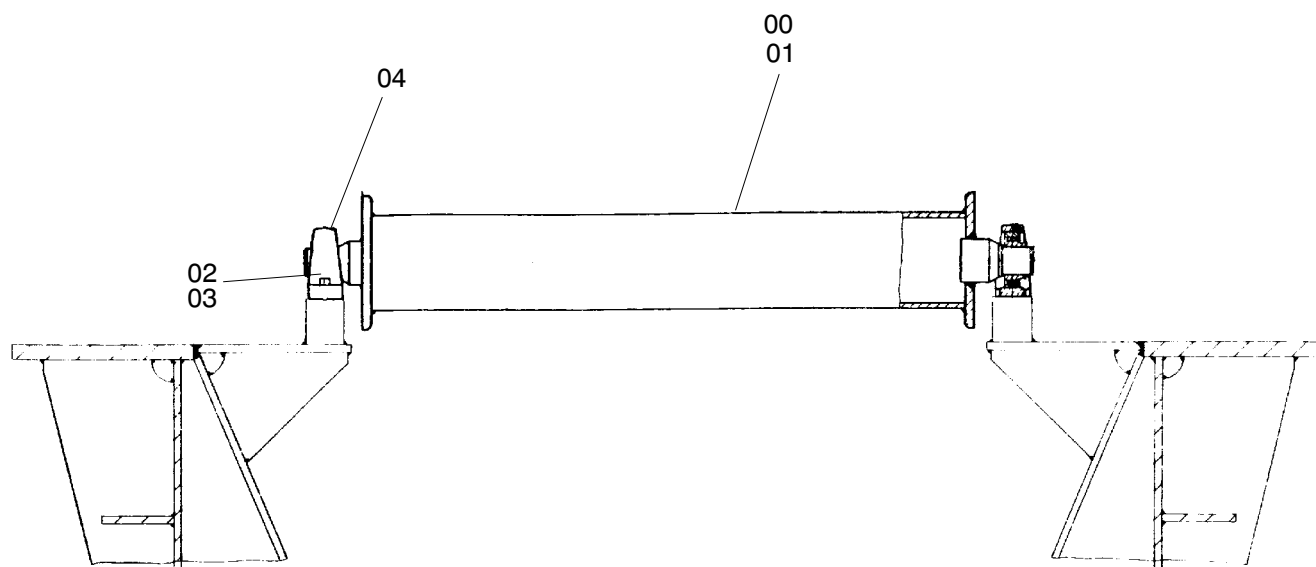

157-1070

157-1070

Seite/Page 1 / 2

Bild-Nr Fig Fig Fig Fig Bild nr	ET-Nr Part-No No. de Piece No. de Pieza No. del Pezzo Detalj nr	Stückzahl Qty Qte Ctd Qta Antal		Gegenstand Description Designation Descripcion Designazione Benaemning
00	630 742 40	1	Leitwalze "Einziehwerk" kpl.	Guide roller "derrick. gear" assy.
01	630 743 40	1	Walze, SK	Roller, weldment
02	307 806 99	4	Schraube	Bolt
03	340 467 99	4	Scheibe	Washer
04	634 613 40	2	Stehlager	Pedestal bearing

Leitwalze Einziehwerk
Guide Roller "Derricking Gear"

157-1070

Seite/Page 2 / 2