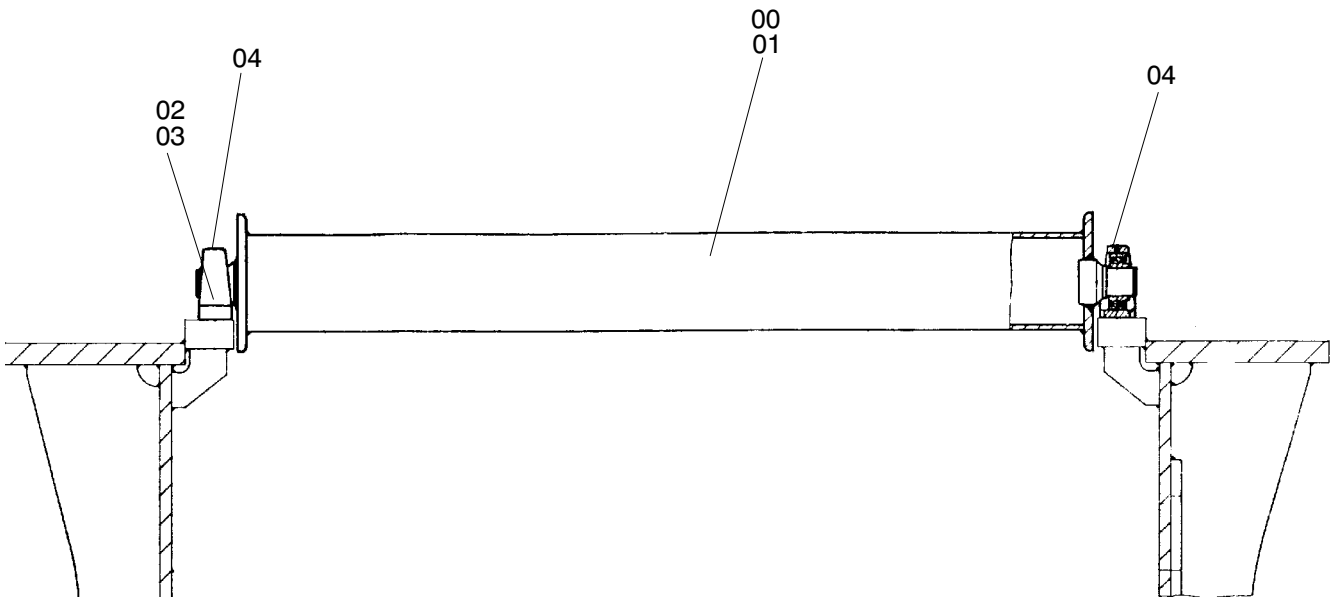

157-1075

157-1075

Seite/Page 1 / 2

Bild-Nr Fig Fig Fig Fig Bild nr	ET-Nr Part-No No. de Piece No. de Pieza No. del Pezzo Detalj nr	Stückzahl Qty Qte Ctd Qta Antal		Gegenstand Description Designation Descripcion Designazione Benaemning
00	630 737 40	1	Leitwalze "Hubwerk" kpl.	Guide roller "hoist" assy.
01	630 738 40	1	Walze, SK	Roller, weldment
02	307 806 99	4	Schraube	Bolt
03	340 467 99	4	Scheibe	Washer
04	634 613 40	2	Stehlager	Pedestal bearing

**Leitwalze Hubwerk
Guide Roller Hoist**

157-1075

Seite/Page 2 / 2