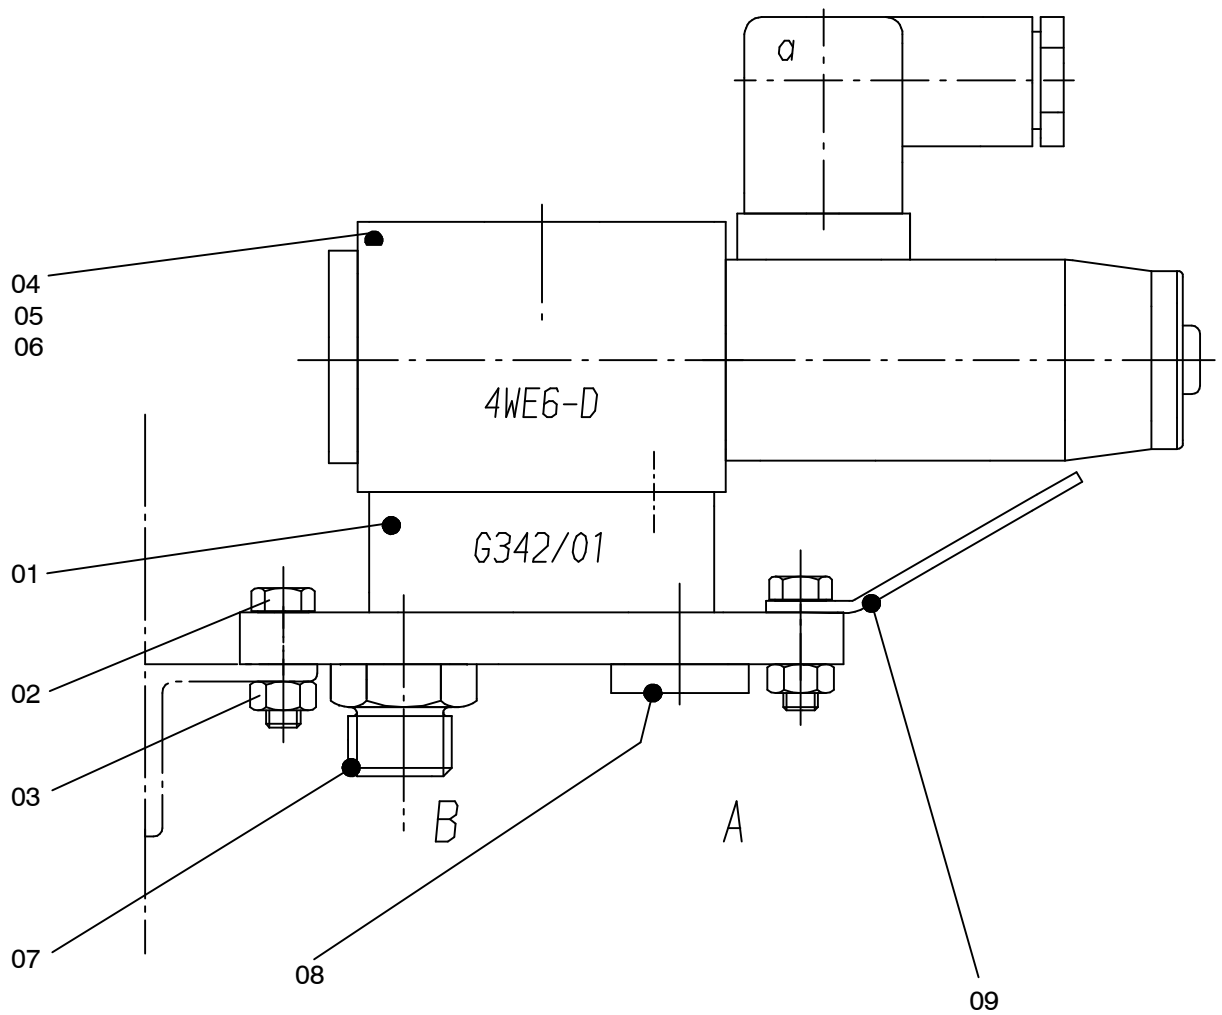

00

157-1845

Seite/Page 1 / 2

Bild-Nr Fig Fig Fig Fig Bild nr	ET-Nr Part-No No. de Piece No. de Pieza No. del Pezzo Detalj nr	Stückzahl Qty Qte Ctd Qta Antal		Gegenstand Description Designation Descripcion Designazione Benaemning
00	662 545 40	1	Magnetventil, kpl.	Solenoid valve assy.
01	180 325 40	1	Grundplatte	Base plate
02	307 408 99	2	Schraube	Bolt
03	332 110 99	2	Mutter	Nut
04	226 959 40	1	4/2-Wege-Magnetventil	4/2 Directional spool valve
05	319 174 99	4	Schraube	Screw
06	343 852 99	4	Federring	Lock washer
07	592 135 40	3	Stutzen	Socket
08	255 694 40	1	Verschlussschraube	Plug
09	253 577 40	1	Schild	Plate

**Magnetventil
Solenoid Valve**

157-1845

Seite/Page 2 / 2