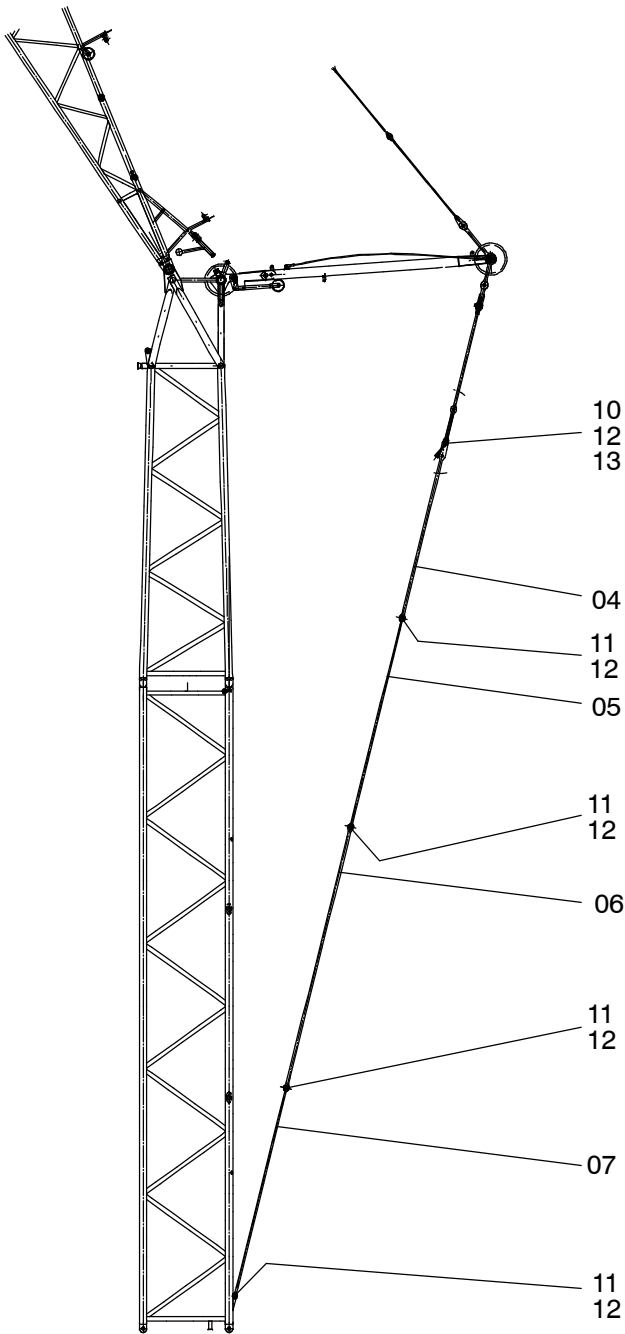

**157-6109**

Seite/Page 1 / 3

**157-6109**

Seite/Page 2 / 3

<b>Bild-Nr</b> Fig Fig Fig Bild nr	<b>ET-Nr</b> Part-No No. de Piece No. de Pieza No. del Pezzo Detalj nr	<b>Stückzahl</b> Qty Qte Ctd Qta Antal		<b>Gegenstand</b> Description Designation Descripcion Designazione Benaemning
01	-	1	Fußstück siehe EL.- Blatt 157-6110	Foot section see page 157-6110
02	-	2	Zwischenstück 12 m siehe EL.- Blatt 157-6118	Extension 12 m see page 157-6118
03	-	1	Spitze LF siehe EL.- Blatt 157-6122	Point LF see page 157-6122
04	628 517 40	2	Absteckstange	Spacer rod
05	629 477 40	2	Stange 4 m	Rod 4 m
06	629 476 40	2	Stange 5 m	Rod 5 m
07	629 025 40	2	Stange 4 m	Rod 4 m
08	629 028 40	2	Stange 0,3 m	Rod 0,3 m
09	629 026 40	2	Stange 5,58 m	Rod 5,58 m
10	629 030 40	2	Bolzen	Bolt
11	629 029 40	12	Bolzen	Bolt
12	511 619 98	14	Klappstecker	Fore lock
13	340 621 99	2	Scheibe	Disc