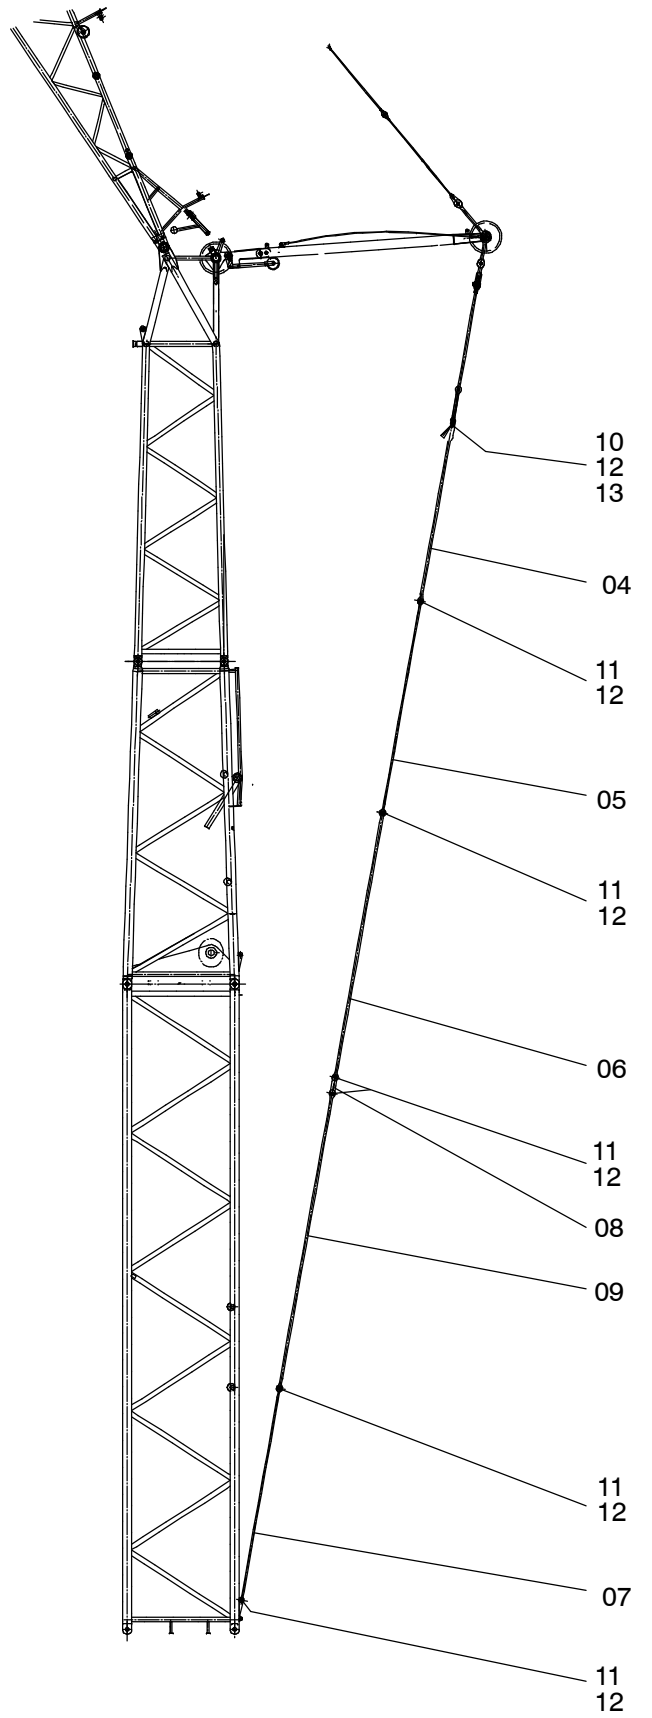

**157-6109**

Seite/Page 1 / 3

**157-6109**

Seite/Page 2 / 3

<b>Bild-Nr</b> Fig Fig Fig Bild nr	<b>ET-Nr</b> Part-No No. de Piece No. de Pieza No. del Pezzo Detalj nr	<b>Stückzahl</b> Qty Qte Ctd Qta Antal		<b>Gegenstand</b> Description Designation Descripcion Designazione Benaemning
01	-	1	Fußstück siehe EL.- Blatt 157-6110	Foot section see page 157-6110
02	-	2	Zwischenstück 12 m siehe EL.- Blatt 157-6118	Extension 12 m see page 157-6118
03	-	1	Spitze LF siehe EL.- Blatt 157-6122	Point LF see page 157-6122
04	628 517 40	2	Absteckstange	Spacer rod
05	629 477 40	2	Stange 4 m	Rod 4 m
06	629 476 40	2	Stange 5 m	Rod 5 m
07	629 025 40	2	Stange 4 m	Rod 4 m
08	629 028 40	2	Stange 0,3 m	Rod 0,3 m
09	629 026 40	2	Stange 5,58 m	Rod 5,58 m
10	629 030 40	2	Bolzen	Bolt
11	629 029 40	12	Bolzen	Bolt
12	511 619 98	14	Klappstecker	Fore lock
13	340 621 99	2	Scheibe	Disc