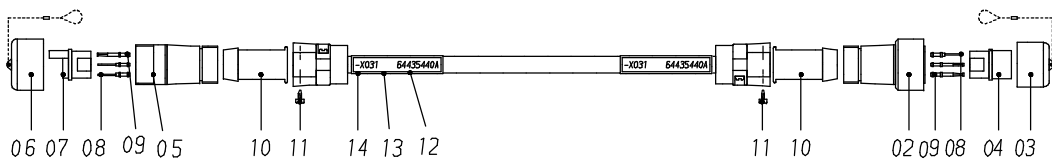

-X031	
KONTAKT	ADERN-NR.
ST 1	1
ST 2	2
ST 3	3
ST 4	4
ST 5	5
ST 6	6
ST 7	7
ST 8	8
ST 9	9
ST 10	10
ST 11	11
ST 12	12
BU PE	GE-GN

Achtung:  
Stecker mit Vergußmasse (59216B40)  
innen so vergießen, daß die Anschlußstifte gerade  
bedeckt sind!!

-X031	
KONTAKT	ADERN-NR.
BU 1	1
BU 2	2
BU 3	3
BU 4	4
BU 5	5
BU 6	6
BU 7	7
BU 8	8
BU 9	9
BU 10	10
BU 11	11
BU 12	12
ST PE	GE-GN

**157-6215**

Seite/Page 1 / 2

Bild-Nr Fig Fig Fig Fig Bild nr	ET-Nr Part-No No. de Piece No. de Pieza No. del Pezzo Detalj nr	Stückzahl Qty Qte Ctd Qta Antal		Gegenstand Description Designation Descripcion Designazione Benaemning
00	644 354 40	1	Kabeltrommel, Steuerung kpl.	Cable drum, control assy.
01	635 796 40	1	Kabeltrommel	Cable drum
02	385 112 40	1	Stecker mit Zugentlastung	Plug with strain relief
03	368 636 40	1	Verschlußkappe	Tube pole cap
04	604 898 40	1	Buchsenträger	Socket carrier
05	440 254 40	1	Kabeldose mit Zugentlastung	Joint box with strain relief
06	385 152 40	1	Verschlußdeckel	Cover
07	604 897 40	1	Stifträger 12-pol.	Pin carrier
08	592 021 40	13	Stiftkontakt	Male contact
09	592 943 40	13	Buchsenkontakt	Female contact
10	371 242 40	2	Tülle	Spout
11	350 340 99	2	Blechschrabe	Tapping screw
12	*	-	Kabel 14x1	Cable
13	621 775 40	1	Schrumpfschlauch	Shrinkdown tubing
14	634 454 40	1	Schriftbandrolle	Inscription tape roll
15	006 301 98	1	Schelle	Clamp
16	373 909 99	4	Rohrschelle	Pipe clamp
17	307 730 99	9	Schraube	Bolt
18	346 499 99	9	Federring	Lock washer
19	332 110 99	9	Mutter	Nut
			* Meterware, bei Bestellung Länge angeben	* Bulk ware, state length required
*	635 881 40	-	Kabel 14x1	Cable