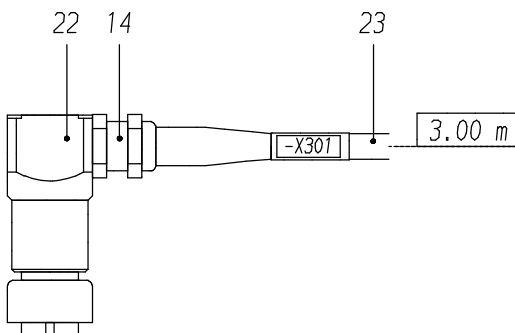

KLEMME	DOSE 1	DOSE 2	DOSE 3
1	A	A	A
2	B	B	B
3	C	C	C
4	D	D	D
5	E	E	E
6	F	F	F
7	G	G	G
8	H	H	H
9	I	I	I
10	J	J	J
11	K	K	K
12	L	L	L
13	M	M	M
14	N	N	N
MN	GEHAEUSE	GEHAEUSE	GEHAEUSE

Achtung:
Stecker mit Vergußmasse "Köditec 261" (59216840)
innen so vergießen, daß die Anschlußstifte gerade
bedeckt sind.

157-6228

Seite/Page 1 / 2

Bild-Nr Fig Fig Fig Fig Bild nr	ET-Nr Part-No No. de Piece No. de Pieza No. del Pezzo Detalj nr	Stückzahl Qty Qte Ctd Qta Antal		Gegenstand Description Designation Descripcion Designazione Benaemning
00	644 936 40	1	Verteilerkasten, LMB kpl.	Distribution box, load moment limiter assy.
01	644 937 40	1	Leergehäuse	Housing, empty
02	551 695 40	7	Klemme	Clip
03	551 698 40	2	Bezeichnungskarte 1-100	Marker
04	551 697 40	3	Querbrückungskamm	Cross bridging comb
05	321 018 99	4	Schraube	Screw
06	332 110 99	4	Mutter	Nut
07	346 499 99	4	Federring	Lock washer
08	318 167 99	12	Schraube	Screw
09	332 441 99	12	Mutter	Nut
10	346 507 99	12	Federring	Lock washer
11	057 309 40	3	Steckdose 14-pol.	Socket
12	145 776 40	3	Staubkappe	Dust cap
13	323 693 40	1	Kabelverschraubung	Cable union
14	604 172 40	2	Kabelverschraubung	Cable union
15	*	-	Kabel	Cable
16	592 434 40	1	Kabelschuh	Cable lug
17	320 819 99	1	Schraube	Screw
18	490 580 40	1	Kabelschuh	Cable lug
20	300 984 40	2	Kabelverschraubung	Cable union
21	635 136 40	1	Steckersatz 3-pol., gerade	Plug set 3-pole, straight
22	635 146 40	1	Steckersatz 3-pol., abgewinkelt	Plug set 3-pole, angular
23	*	-	Kabel 4x1	Cable
24	634 455 40	1	Schriftbandrolle, weiß	Inscription tape roll, white
25	621 774 40	1	Schrumpfschlauch	Shrinkdown tubing
			* Meterware, bei Bestellung Länge angeben	* Bulk ware, state length required
*	471 667 99	-	Kabel	Cable
*	635 879 40	-	Kabel 4x1	Cable