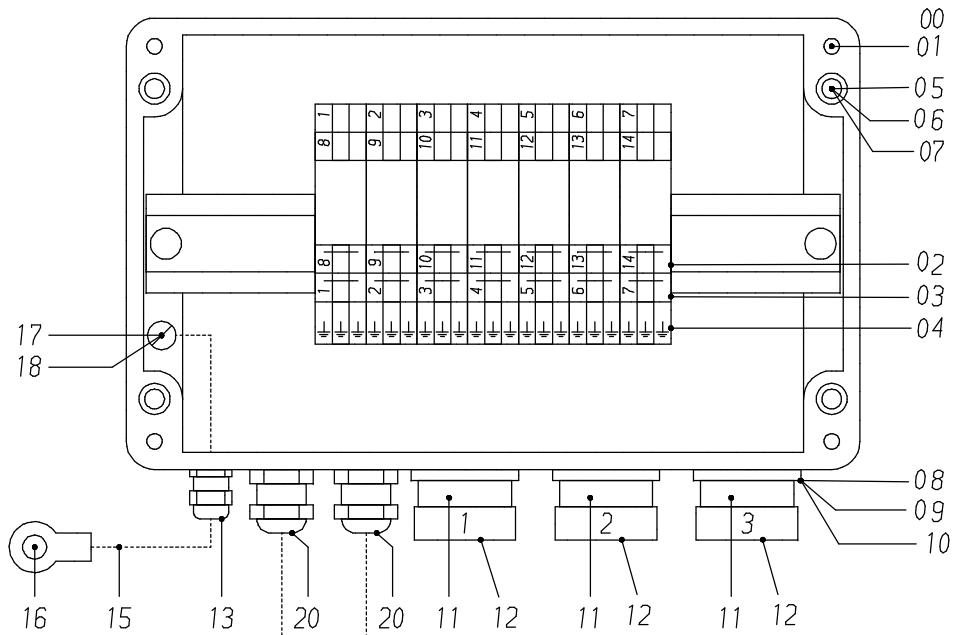

KLEMME	DOSE 1	DOSE 2	DOSE 3
1	A	A	A
2	B	B	B
3	C	C	C
4	D	D	D
5	E	E	E
6	F	F	F
7	G	G	G
8	H	H	H
9	I	I	I
10	J	J	J
11	K	K	K
12	L	L	L
13	M	M	M
14	N	N	N
MN	GEHAEUSE	GEHAEUSE	GEHAEUSE

Achtung:
Stecker mit Vergußmasse "Köditec 261" (59216840)
innen so vergießen, daß die Anschlußstifte gerade
bedeckt sind.

157-6228

Seite/Page 1 / 2

Bild-Nr Fig Fig Fig Fig Bild nr	ET-Nr Part-No No. de Piece No. de Pieza No. del Pezzo Detalj nr	Stückzahl Qty Qte Ctd Qta Antal		Gegenstand Description Designation Descripcion Designazione Benaemning
00	644 936 40	1	Verteilerkasten, LMB kpl.	Distribution box, load moment limiter assy.
01	644 937 40	1	Leergehäuse	Housing, empty
02	551 695 40	7	Klemme	Clip
03	551 698 40	2	Bezeichnungskarte 1-100	Marker
04	551 697 40	3	Querbrückungskamm	Cross bridging comb
05	321 018 99	4	Schraube	Screw
06	332 110 99	4	Mutter	Nut
07	346 499 99	4	Federring	Lock washer
08	318 167 99	12	Schraube	Screw
09	332 441 99	12	Mutter	Nut
10	346 507 99	12	Federring	Lock washer
11	057 309 40	3	Steckdose 14-pol.	Socket
12	145 776 40	3	Staubkappe	Dust cap
13	323 693 40	1	Kabelverschraubung	Cable union
14	604 172 40	2	Kabelverschraubung	Cable union
15	*	-	Kabel	Cable
16	592 434 40	1	Kabelschuh	Cable lug
17	320 819 99	1	Schraube	Screw
18	490 580 40	1	Kabelschuh	Cable lug
20	300 984 40	2	Kabelverschraubung	Cable union
21	635 136 40	1	Steckersatz 3-pol., gerade	Plug set 3-pole, straight
22	635 146 40	1	Steckersatz 3-pol., abgewinkelt	Plug set 3-pole, angular
23	*	-	Kabel 4x1	Cable
24	634 455 40	1	Schriftbandrolle, weiß	Inscription tape roll, white
25	621 774 40	1	Schrumpfschlauch	Shrinkdown tubing
			* Meterware, bei Bestellung Länge angeben	* Bulk ware, state length required
*	471 667 99	-	Kabel	Cable
*	635 879 40	-	Kabel 4x1	Cable