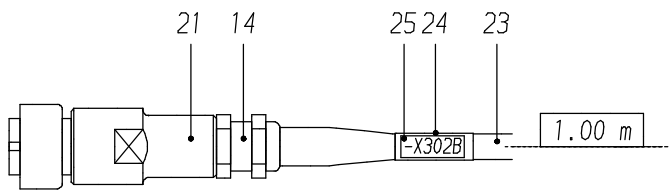

KLEMME	DOSE 1	DOSE 2	DOSE 3
1	A	A	A
2	B	B	B
3	C	C	C
4	D	D	D
5	E	E	E
6	F	F	F
7	G	G	G
8	H	H	H
9	I	I	I
10	J	J	J
11	K	K	K
12	L	L	L
13	M	M	M
14	N	N	N
MN	GEHAEUSE	GEHAEUSE	GEHAEUSE

Achtung:
Stecker mit Vergußmasse "Köditec 261" (59216840)
innen so vergießen, daß die Anschlußstifte gerade
bedeckt sind.

157-6228

Seite/Page 1 / 2

Bild-Nr Fig Fig Fig Fig Bild nr	ET-Nr Part-No No. de Piece No. de Pieza No. del Pezzo Detalj nr	Stückzahl Qty Qte Ctd Qta Antal		Gegenstand Description Designation Descripcion Designazione Benaemning
00	644 936 40	1	Verteilerkasten, LMB kpl.	Distribution box, load moment limiter assy.
01	644 937 40	1	Leergehäuse	Housing, empty
02	551 695 40	7	Klemme	Clip
03	551 698 40	2	Bezeichnungskarte 1-100	Marker
04	551 697 40	3	Querbrückungskamm	Cross bridging comb
05	321 018 99	4	Schraube	Screw
06	332 110 99	4	Mutter	Nut
07	346 499 99	4	Federring	Lock washer
08	318 167 99	12	Schraube	Screw
09	332 441 99	12	Mutter	Nut
10	346 507 99	12	Federring	Lock washer
11	057 309 40	3	Steckdose 14-pol.	Socket
12	145 776 40	3	Staubkappe	Dust cap
13	323 693 40	1	Kabelverschraubung	Cable union
14	604 172 40	2	Kabelverschraubung	Cable union
15	*	-	Kabel	Cable
16	592 434 40	1	Kabelschuh	Cable lug
17	320 819 99	1	Schraube	Screw
18	490 580 40	1	Kabelschuh	Cable lug
20	300 984 40	2	Kabelverschraubung	Cable union
21	635 136 40	1	Steckersatz 3-pol., gerade	Plug set 3-pole, straight
22	635 146 40	1	Steckersatz 3-pol., abgewinkelt	Plug set 3-pole, angular
23	*	-	Kabel 4x1	Cable
24	634 455 40	1	Schriftbandrolle, weiß	Inscription tape roll, white
25	621 774 40	1	Schrumpfschlauch	Shrinkdown tubing
			* Meterware, bei Bestellung Länge angeben	* Bulk ware, state length required
*	471 667 99	-	Kabel	Cable
*	635 879 40	-	Kabel 4x1	Cable