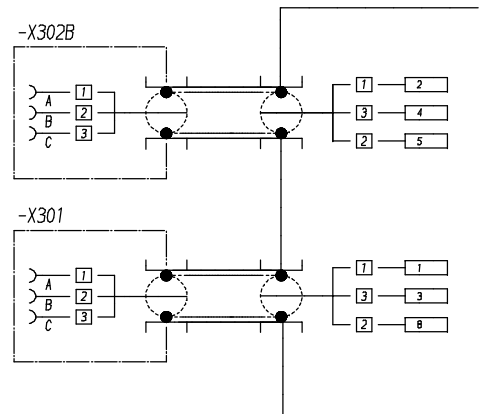

KLEMME	DOSE 1	DOSE 2	DOSE 3
1	A	A	A
2	B	B	B
3	C	C	C
4	D	D	D
5	E	E	E
6	F	F	F
7	G	G	G
8	H	H	H
9	I	I	I
10	J	J	J
11	K	K	K
12	L	L	L
13	M	M	M
14	N	N	N
MN	GEHAEUSE	GEHAEUSE	GEHAEUSE

Achtung:
Stecker mit Vergußmasse "Köditec 261" (59216840)
innen so vergießen, daß die Anschlußstifte gerade
bedeckt sind.

157-6228

Seite/Page 1 / 2

Bild-Nr Fig Fig Fig Fig Bild nr	ET-Nr Part-No No. de Piece No. de Pieza No. del Pezzo Detalj nr	Stückzahl Qty Qte Ctd Qta Antal		Gegenstand Description Designation Descripcion Designazione Benaemning
00	644 936 40	1	Verteilerkasten, LMB kpl.	Distribution box, load moment limiter assy.
01	644 937 40	1	Leergehäuse	Housing, empty
02	551 695 40	7	Klemme	Clip
03	551 698 40	2	Bezeichnungskarte 1-100	Marker
04	551 697 40	3	Querbrückungskamm	Cross bridging comb
05	321 018 99	4	Schraube	Screw
06	332 110 99	4	Mutter	Nut
07	346 499 99	4	Federring	Lock washer
08	318 167 99	12	Schraube	Screw
09	332 441 99	12	Mutter	Nut
10	346 507 99	12	Federring	Lock washer
11	057 309 40	3	Steckdose 14-pol.	Socket
12	145 776 40	3	Staubkappe	Dust cap
13	323 693 40	1	Kabelverschraubung	Cable union
14	604 172 40	2	Kabelverschraubung	Cable union
15	*	-	Kabel	Cable
16	592 434 40	1	Kabelschuh	Cable lug
17	320 819 99	1	Schraube	Screw
18	490 580 40	1	Kabelschuh	Cable lug
20	300 984 40	2	Kabelverschraubung	Cable union
21	635 136 40	1	Steckersatz 3-pol., gerade	Plug set 3-pole, straight
22	635 146 40	1	Steckersatz 3-pol., abgewinkelt	Plug set 3-pole, angular
23	*	-	Kabel 4x1	Cable
24	634 455 40	1	Schriftbandrolle, weiß	Inscription tape roll, white
25	621 774 40	1	Schrumpfschlauch	Shrinkdown tubing
			* Meterware, bei Bestellung Länge angeben	* Bulk ware, state length required
*	471 667 99	-	Kabel	Cable
*	635 879 40	-	Kabel 4x1	Cable