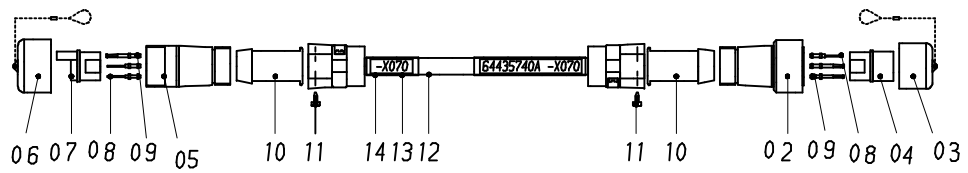

-X070	
KONTAKT	ANZEIG-NR.
ST 1	1
ST 2	2
ST 3	3
ST 4	4
ST 5	5
ST 6	6
ST 7	7
ST 8	8
ST 9	9
ST 10	10
ST 11	11
ST 12	12
BU PE	GE-6N

-X070	
KONTAKT	ANZEIG-NR.
BU 1	1
BU 2	2
BU 3	3
BU 4	4
BU 5	5
BU 6	6
BU 7	7
BU 8	8
BU 9	9
BU 10	10
BU 11	11
BU 12	12
ST PE	GE-6N

Bild-Nr Fig Fig Fig Fig Bild nr	ET-Nr Part-No No. de Piece No. de Pieza No. del Pezzo Detalj nr	Stückzahl Qty Qte Ctd Qta Antal		Gegenstand Description Designation Descripcion Designazione Benaemning
00	644 357 40	1	Kabeltrommel, kpl.	Cable drum assy.
01	055 461 40	1	Kabeltrommel ohne Bild-Nr. 02-19	Cable drum w/o. fig-nos: 02-19
02	385 112 40	1	Stecker mit Zugentlastung	Plug with strain relief
03	368 636 40	1	Verschlußkappe	Tube pole cap
04	604 898 40	1	Buchsenträger	Socket carrier
05	440 254 40	1	Kabeldose	Joint box
06	385 152 40	1	Verschlußdeckel	Cover
07	604 897 40	1	Stiftträger 12-pol.	Pin carrier
08	592 021 40	13	Stiftkontakt	Male contact
09	592 943 40	13	Buchsenkontakt	Female contact
10	371 242 40	2	Tülle	Spout
11	350 340 99	2	Blechschrabe	Tapping screw
12	*	-	Kabel 14x1	Cable
13	621 775 40	1	Schrumpfschlauch	Shrinkdown tubing
14	634 454 40	1	Schriftbandrolle, weiß	Inscription tape roll, white
15	006 301 98	1	Schelle	Clamp
16	373 907 99	4	Rohrschelle	Pipe clamp
17	307 730 99	9	Schraube	Bolt
18	346 499 99	9	Federring	Lock washer
19	332 110 99	9	Mutter	Nut
			* Meterware, bei Bestellung Länge angeben	* Bulk ware, state length required
*	635 881 40	-	Kabel 14x1	Cable