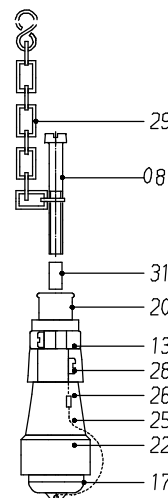

**157-6265**

Bild-Nr Fig Fig Fig Bild nr	ET-Nr Part-No No. de Piece No. de Pieza No. del Pezzo Detalj nr	Stückzahl Qty Qte Ctd Qta Antal		Gegenstand Description Designation Descripcion Designazione Benaemning
00	644 947 40	1	Verteilerkasten	Distribution box
01	644 948 40	1	Leergehäuse	Housing, empty
02	551 695 40	7	Klemme	Clip
03	551 698 40	2	Bezeichnungskarte 1-100	Marker
04	551 697 40	5	Querbrückungskamm	Cross bridging comb
05	318 167 99	8	Schraube	Screw
06	332 441 99	8	Mutter	Nut
07	346 507 99	8	Federring	Lock washer
08	321 018 99	6	Schraube	Screw
09	332 110 99	4	Mutter	Nut
10	346 499 99	4	Federring	Lock washer
11	385 157 40	2	Dose mit Flansch	Flanged box
12	385 112 40	1	Stecker mit Zugentlastung	Plug with strain relief
13	047 250 40	2	Stecker, 7-pol.	Plug
14	149 692 40	2	Kabeldose mit Zugentlastung	Joint box with strain relief
15	385 152 40	2	Verschlussdeckel	Cover
16	368 636 40	1	Verschlusskappe	Tube pole cap
17	145 763 40	2	Verschlusskappe	Tube pole cap
18	047 249 40	2	Verschlussdeckel	Cover
19	371 242 40	1	Tülle	Spout
20	047 252 40	4	Tülle	Spout
21	604 897 40	3	Stifträger, 12-pol.	Pin carrier
22	604 895 40	2	Stifträger	Pin carrier
23	604 898 40	1	Buchsenträger, 12-pol.	Socket carrier
24	604 896 40	2	Buchsenträger	Socket carrier
25	592 021 40	51	Stiftkontakt	Male contact
26	592 943 40	29	Buchsenkontakt	Female contact
27	350 340 99	1	Blechschrabe	Tapping screw
28	510 484 40	4	Schraube	Screw
29	490 792 40	3	Sicherungskette	Chain
30	644 944 40	1	Rohr	Pipe assy.
31	288 883 40	2	Schlauch	Hose assy.
32	308 542 99	1	Schraube	Bolt
33	269 850 40	6	Kabelverschraubung	Cable union
34	621 774 40	2	Schrumpfschlauch	Shrinkdown tubing
35	634 455 40	2	Schriftbandrolle, weiß	Inscription tape roll, white
38	*	-	Kabel 4x1	Cable
			* Meterware, bei Bestellung Länge angeben	* Bulk ware, state length required
*	635 878 40	-	Kabel 4x1	Cable