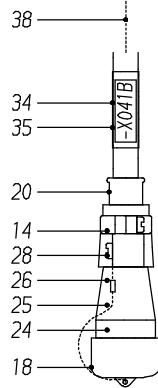

ANSCHLUSS VERTEILERKASTEN -X040

KLEMME	DOSE 1	DOSE 2	-X041A	-X041B
1	BU 1	ST 1	BU 1	
2	BU 2	ST 2		BU 2
3	BU 3	ST 3		
4	BU 4	ST 4		
5	BU 5	ST 5		
6	BU 6	ST 6		
7	BU 7	ST 7		
8	BU 8	ST 8		
9	BU 9	ST 9	BU 3	BU 3
10	BU 10	ST 10		
11	BU 11	ST 11		
12	BU 12	ST 12		
13			BU 2	BU 1
14				
MN	ST PE	BU PE		

BLINDSTECKER F. -X041A	
ST 1	
ST 2	
ST 3	
ST 4	
ST 5	
ST 6	
BU PE	

BLINDSTECKER F. -X041B	
ST 1	
ST 2	
ST 3	
ST 4	
ST 5	
ST 6	
BU PE	

BLINDSTECKER DOSE 1	
ST 1	
ST 2	
ST 3	
ST 4	
ST 5	
ST 6	
ST 7	
ST 8	
ST 9	
ST 10	
ST 11	
ST 12	
BU PE	

157-6265