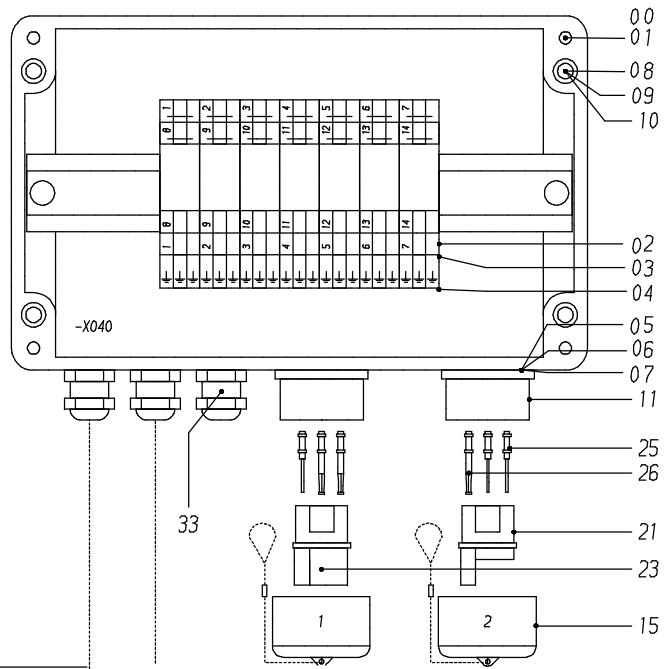

ANSCHLUSS VERTEILERKASTEN -X040

KLEMME	DOSE 1	DOSE 2	-X041A	-X041B
1	BU 1	ST 1	BU 1	
2	BU 2	ST 2		BU 2
3	BU 3	ST 3		
4	BU 4	ST 4		
5	BU 5	ST 5		
6	BU 6	ST 6		
7	BU 7	ST 7		
8	BU 8	ST 8		
9	BU 9	ST 9	BU 3	BU 3
10	BU 10	ST 10		
11	BU 11	ST 11		
12	BU 12	ST 12		
13			BU 2	BU 1
14				
MN	ST PE	BU PE		

BLINDSTECKER F. -X041A	
ST 1	
ST 2	
ST 3	
ST 4	
ST 5	
ST 6	
BU PE	

BLINDSTECKER F. -X041B	
ST 1	
ST 2	
ST 3	
ST 4	
ST 5	
ST 6	
BU PE	

BLINDSTECKER DOSE 1	
ST 1	
ST 2	
ST 3	
ST 4	
ST 5	
ST 6	
ST 7	
ST 8	
ST 9	
ST 10	
ST 11	
ST 12	
BU PE	

157-6265