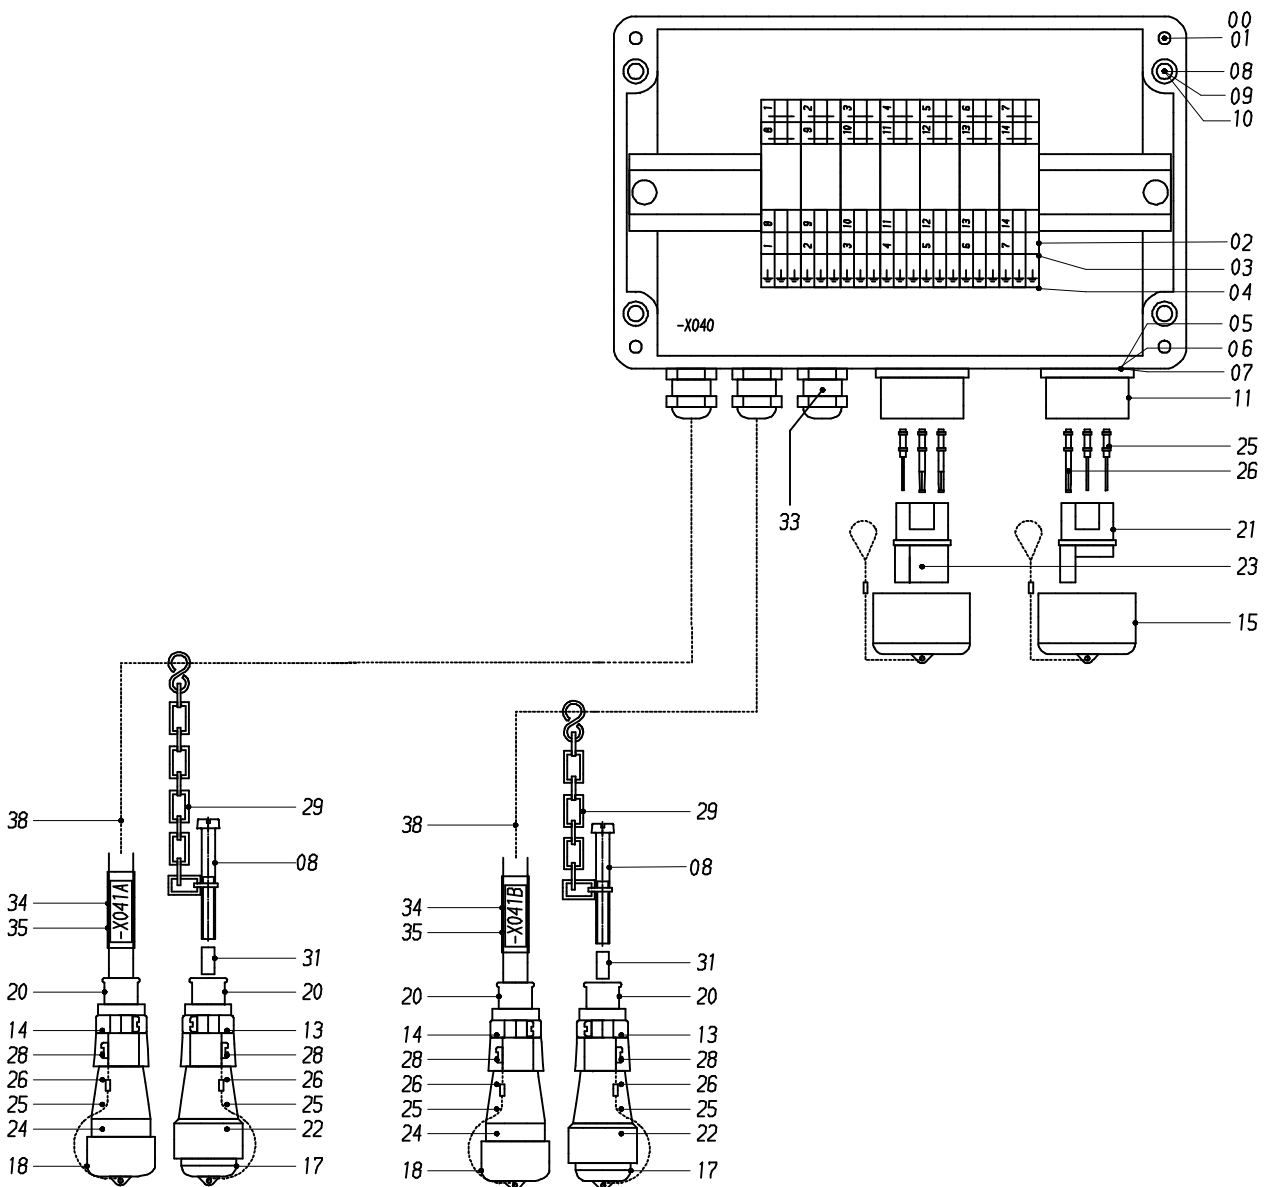

ANSCHLUSS VERTEILERKASTEN -X040

KLEMME	DOSE 1	DOSE 2	-X041A	-X041B
1	BU 1	ST 1	BU 1	
2	BU 2	ST 2		BU 2
3	BU 3	ST 3		
4	BU 4	ST 4		
5	BU 5	ST 5		
6	BU 6	ST 6		
7	BU 7	ST 7		
8	BU 8	ST 8		
9	BU 9	ST 9	BU 3	BU 3
10	BU 10	ST 10		
11	BU 11	ST 11		
12	KONTAKTE 12 NICHT ANGESCHLOSSEN			
13			BU 2	BU 1
14				
MN	ST PE	BU PE		

BLINDSTECKER F. -X041A		BLINDSTECKER F. -X041B	
ST 1	○	ST 1	○
ST 2	○	ST 2	○
ST 3	○	ST 3	○
ST 4		ST 4	
ST 5		ST 5	
ST 6		ST 6	
BU PE		BU PE	

157-6265a