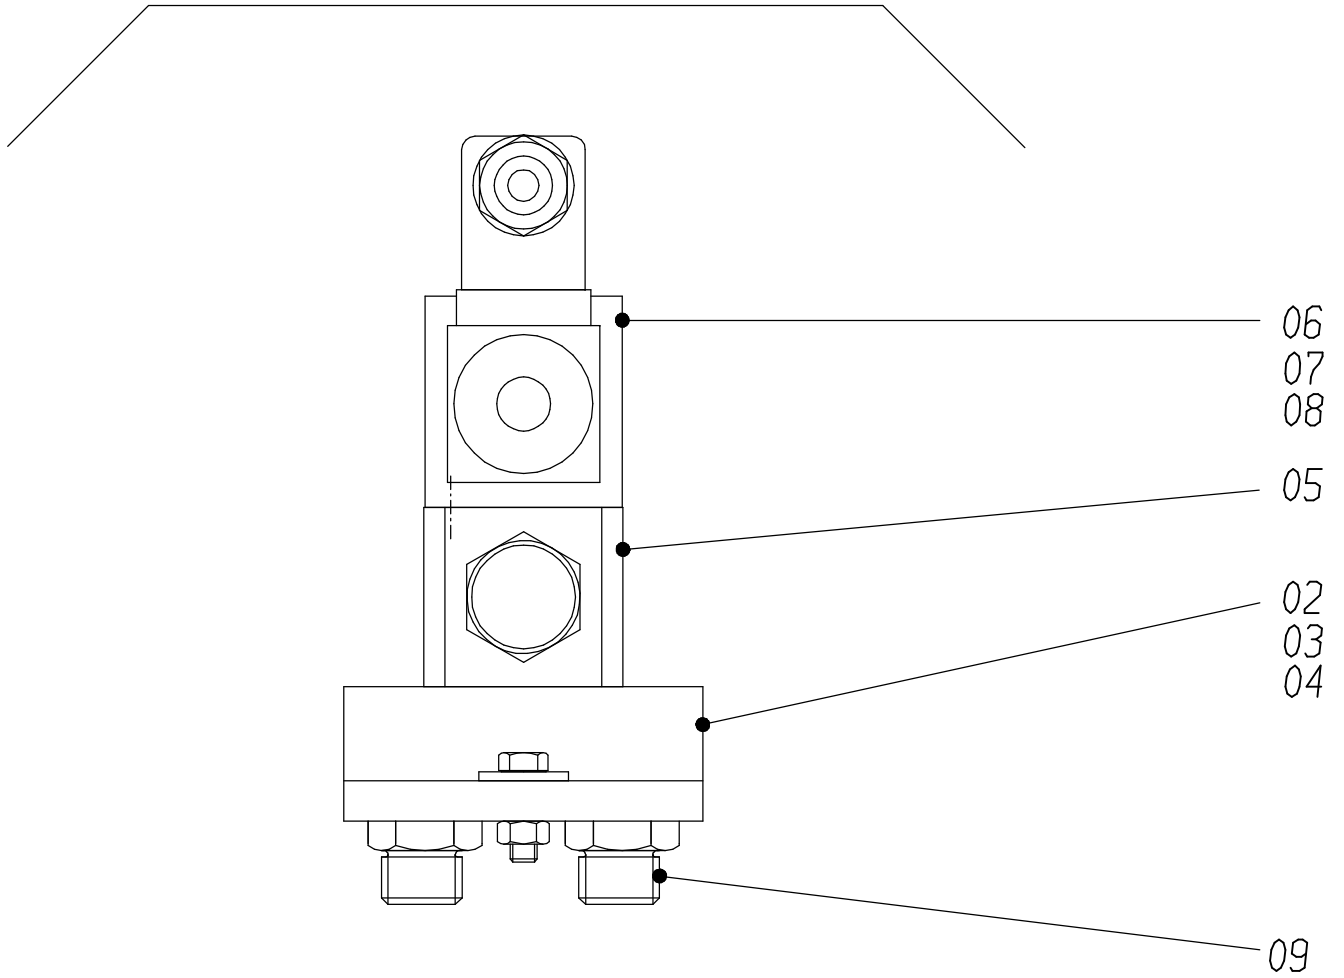

00

157-7352

Seite/Page 1 / 2

Bild-Nr Fig Fig Fig Fig Bild nr	ET-Nr Part-No No. de Piece No. de Pieza No. del Pezzo Detalj nr	Stückzahl Qty Qte Ctd Qta Antal		Gegenstand Description Designation Descripcion Designazione Benaemning
00	888 456 40	1	Magnetventil, kpl.	Solenoid valve, assy.
02	180 325 40	1	Grundplatte	Base plate
03	319 227 99	2	Schraube	Bolt
04	332 110 99	2	Mutter	Nut
05	515 407 40	1	Rückschlagventil	Non-return valve
06	180 936 40	1	Magnetventil	Solenoid valve
07	502 732 98	4	Schraube	Bolt
08	343 852 99	4	Federing	Lock washer
09	592 135 40	2	Stutzen	Socket
10	253 577 40	1	Schild	Plate

**Magnetventil
Solenoid Valve**

157-7352

Seite/Page 2 / 2