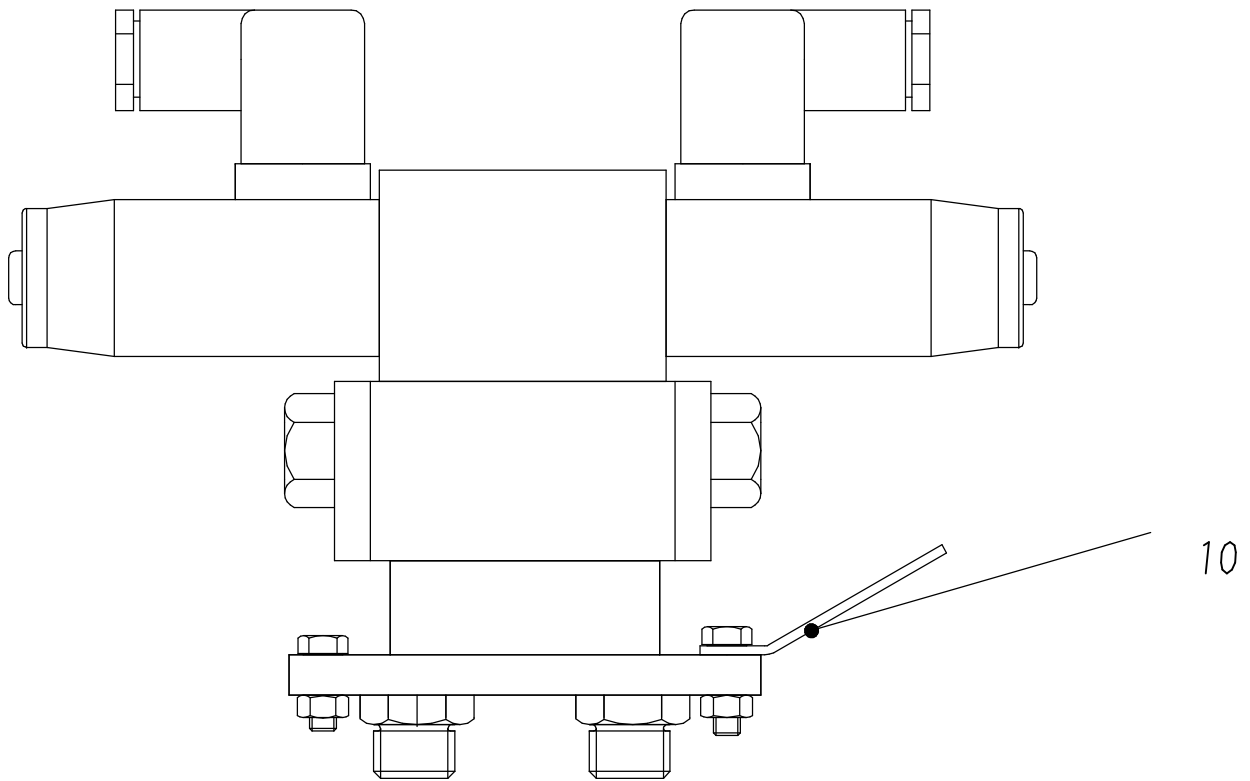

00

157-7352

Seite/Page 1 / 2

Bild-Nr Fig Fig Fig Fig Bild nr	ET-Nr Part-No No. de Piece No. de Pieza No. del Pezzo Detalj nr	Stückzahl Qty Qte Ctd Qta Antal		Gegenstand Description Designation Descripcion Designazione Benaemning
00	888 456 40	1	Magnetventil, kpl.	Solenoid valve, assy.
02	180 325 40	1	Grundplatte	Base plate
03	319 227 99	2	Schraube	Bolt
04	332 110 99	2	Mutter	Nut
05	515 407 40	1	Rückschlagventil	Non-return valve
06	180 936 40	1	Magnetventil	Solenoid valve
07	502 732 98	4	Schraube	Bolt
08	343 852 99	4	Federing	Lock washer
09	592 135 40	2	Stutzen	Socket
10	253 577 40	1	Schild	Plate

**Magnetventil
Solenoid Valve**

157-7352

Seite/Page 2 / 2