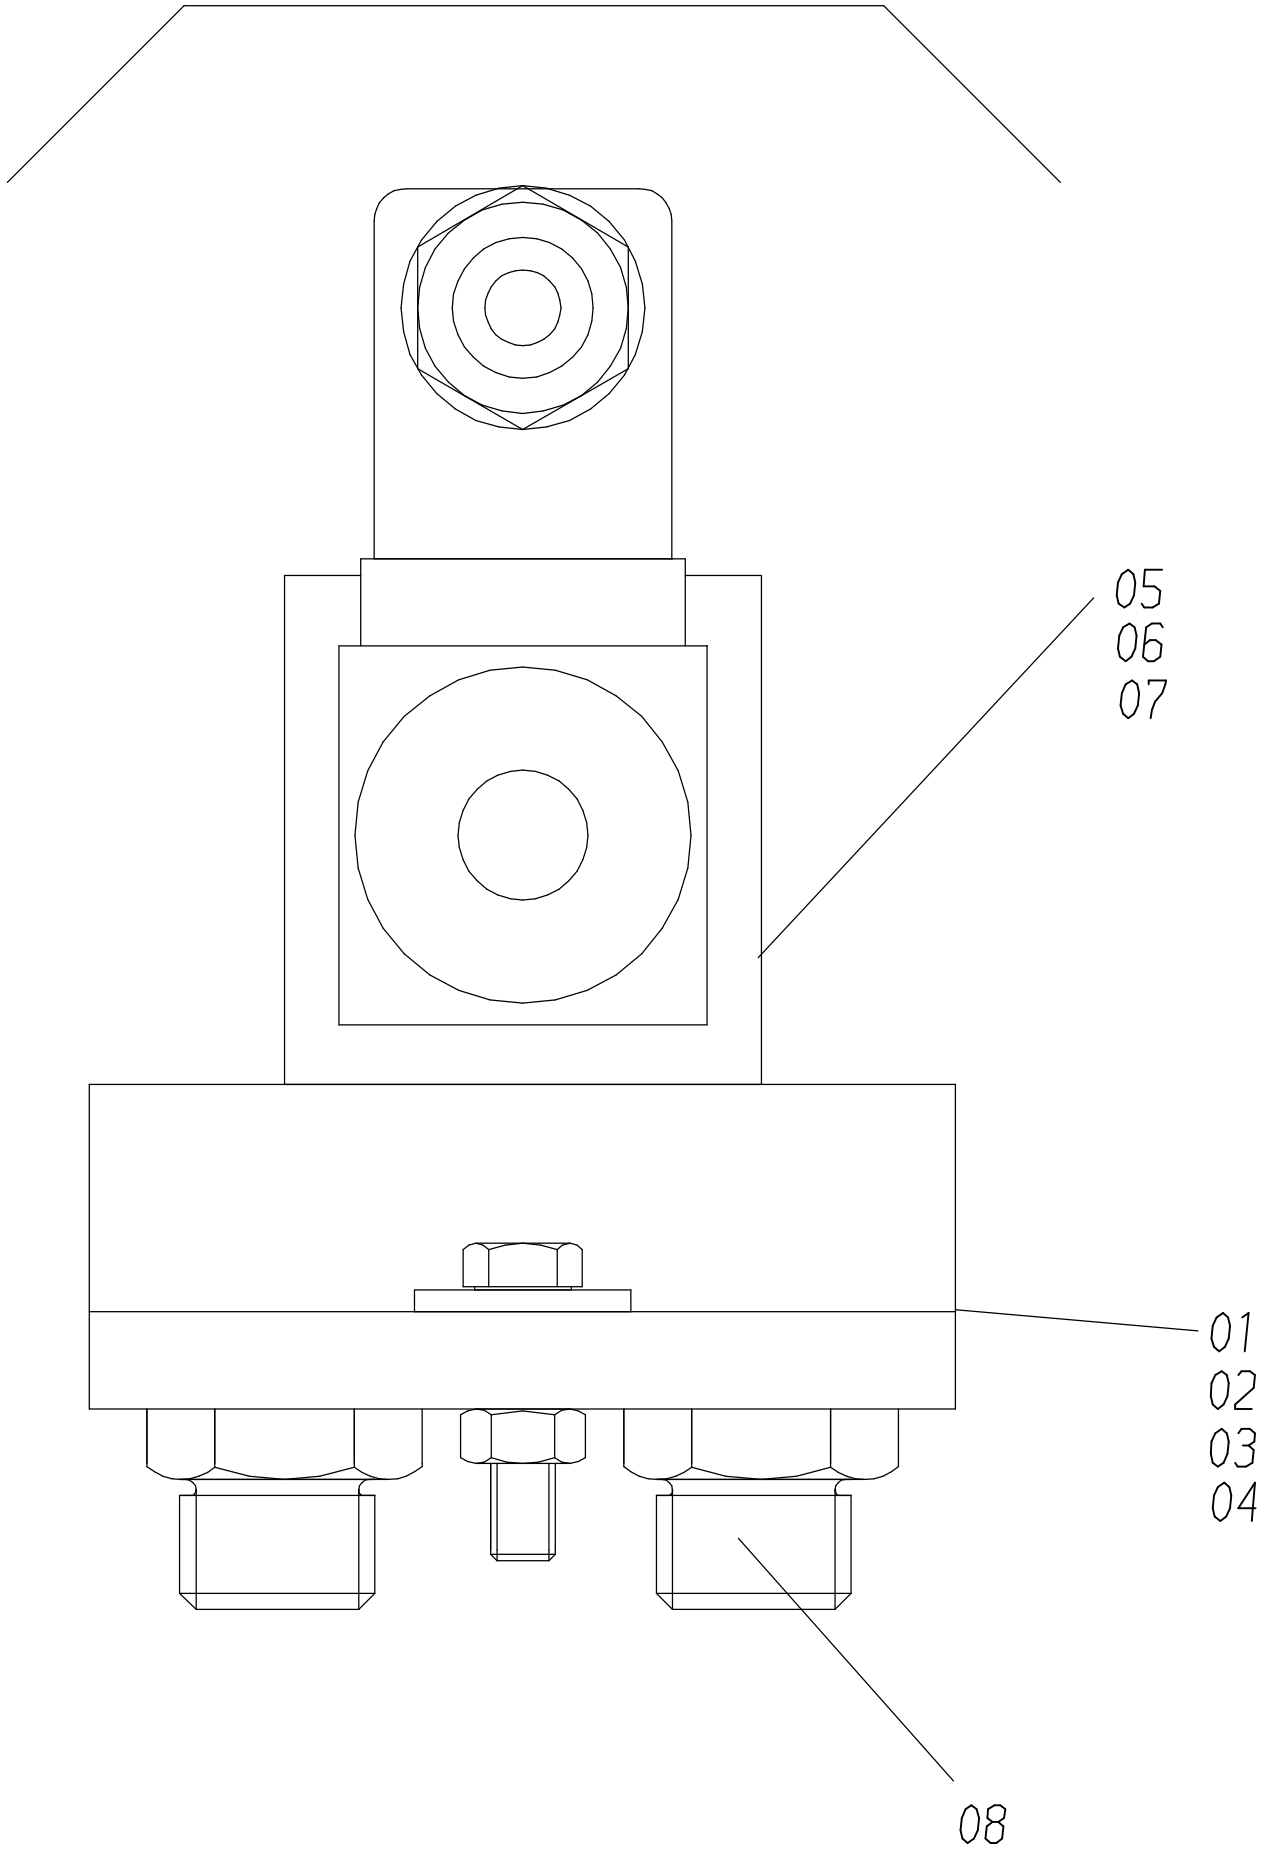

00

157-7353

Seite/Page 1 / 2

| Bild-Nr Fig Fig Fig Fig Bild nr | ET-Nr Part-No No. de Piece No. de Pieza No. del Pezzo Detalj nr | Stückzahl Qty Qte Ctd Qta Antal | | Gegenstand Description Designation Descripcion Designazione Benaemning |
|---|---|---|--------------------|--|
| 00 | 888 210 40 | 1 | Magnetventil, kpl. | Solenoid valve, assy. |
| 01 | 180 325 40 | 1 | Grundplatte | Base plate |
| 02 | 307 408 99 | 2 | Schraube | Bolt |
| 03 | 332 110 99 | 2 | Mutter | Nut |
| 04 | 253 577 40 | 1 | Schild | Plate |
| 05 | 180 936 40 | 1 | Magnetventil | Solenoid valve |
| 06 | 319 174 99 | 4 | Schraube | Bolt |
| 07 | 343 852 99 | 4 | Federring | Nut |
| 08 | 592 135 40 | 4 | Stutzen | Socket |

**Magnetventil
Solenoid Valve**

157-7353

Seite/Page 2 / 2