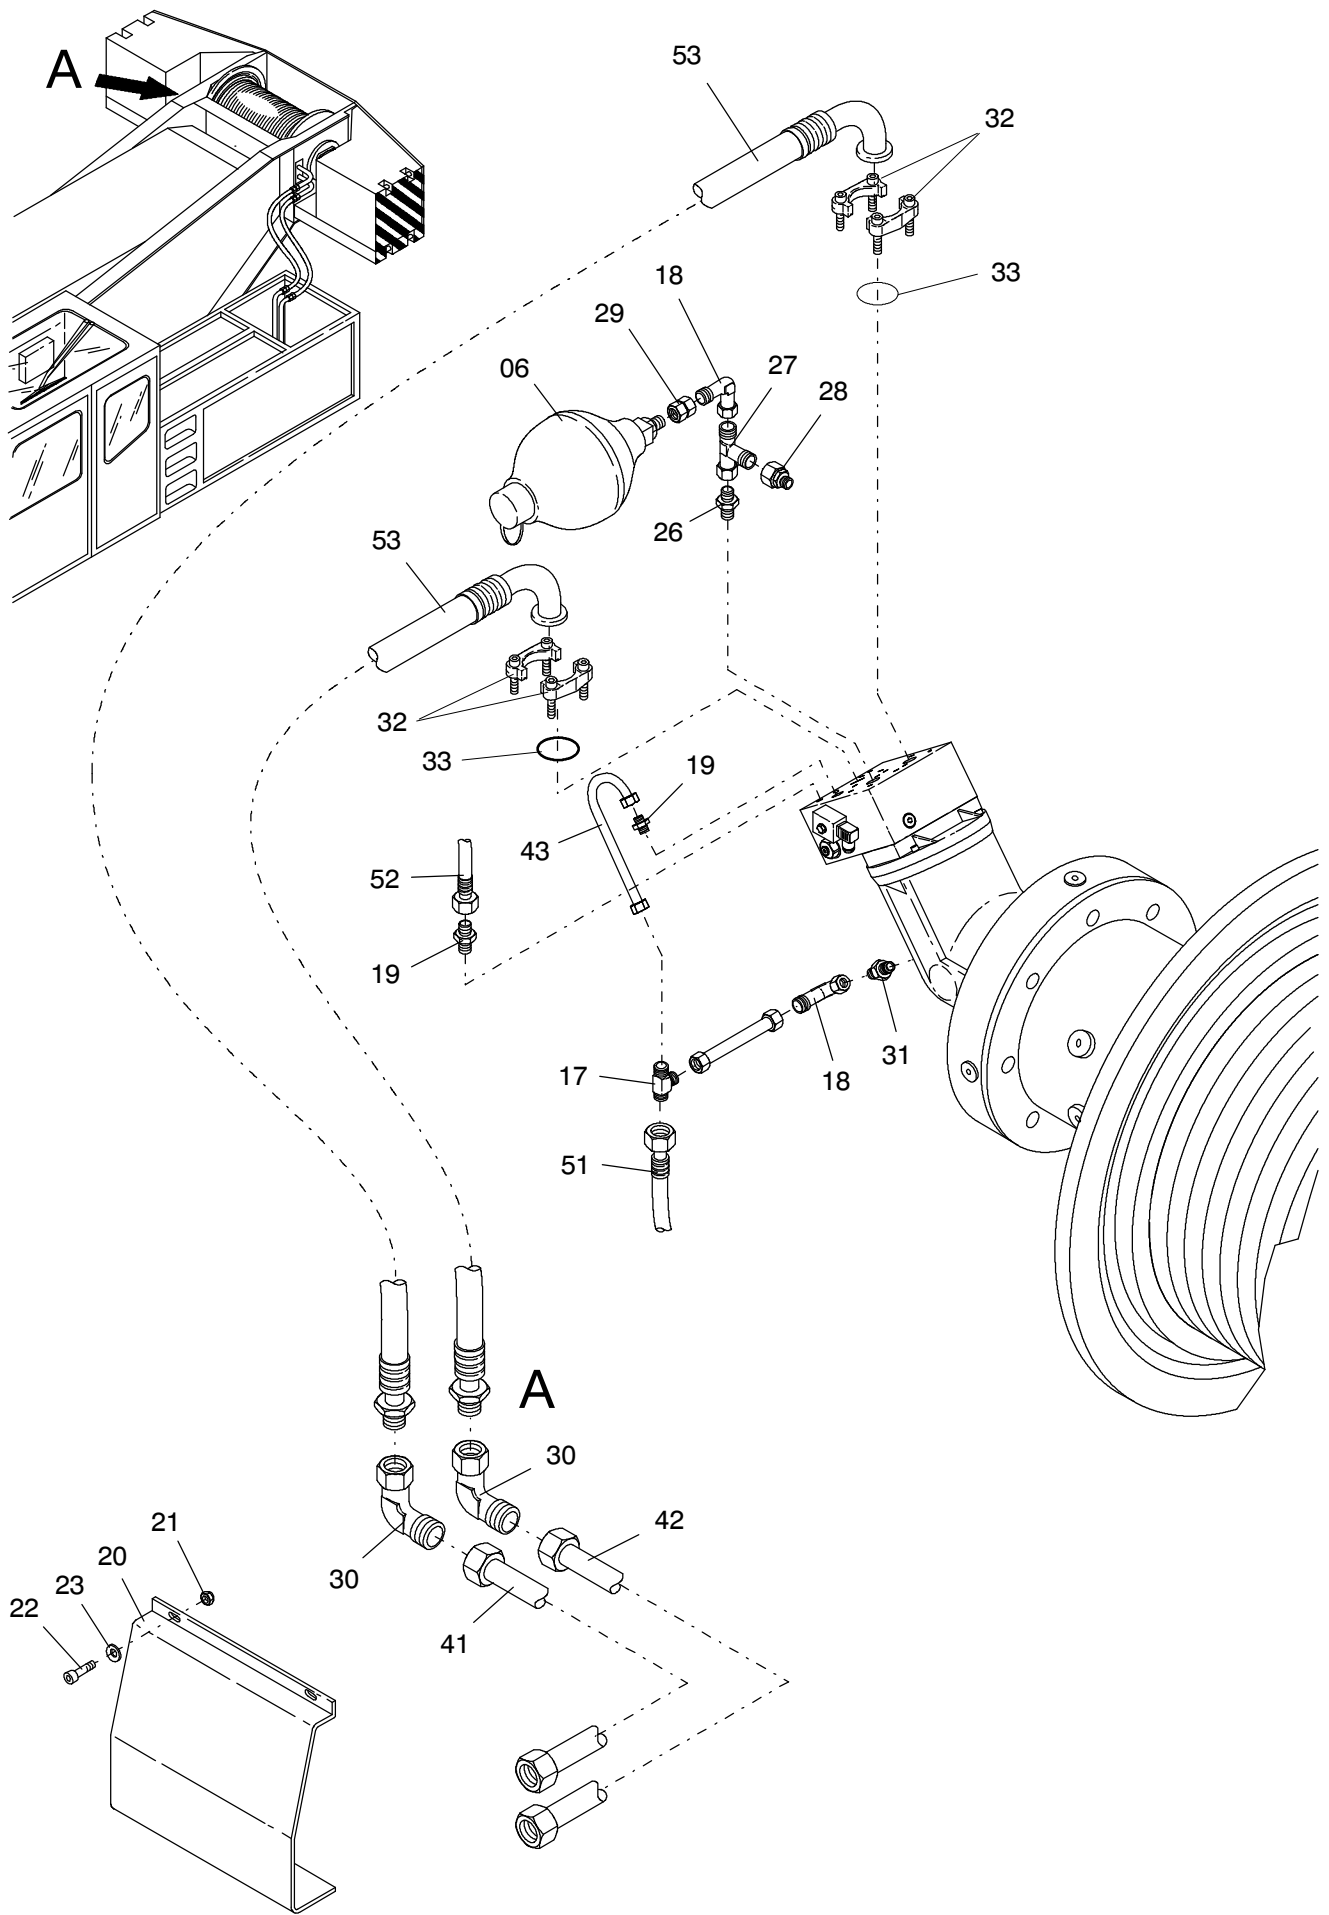

168-1300a

168-1300a

Bild-Nr Fig Fig Fig Fig Bild nr	ET-Nr Part-No No. de Piece No. de Pieza No. del Pezzo Detalj nr	Stückzahl Qty Qte Ctd Qta Antal		Gegenstand Description Designation Descripcion Designazione Benaemning
01	145 705 12	1	Hubwerk kpl. Starlift 1960	Hoist 1, assy.
01	145 706 12	1	Hubwerk kpl. Eurolift 1960	Hoist 1, assy.
01	145 707 12	1	Hubwerk kpl. Eurolift 2160	Hoist 1, assy.
02	000 407 12	1	Hydr. Motor kpl. EL-Blatt: 993-0814	Hydr. motor, assy. see page: 993-0814
03	002 392 12	1	Bremsventil mit Bild-Nr.: 61, 62	Brake valve with fig-no.: 61, 62
04	635 769 40	1	Getriebenockenschalter	Gearv cam switch
05	588 531 40	1	Seilbefestigung Bild-Nr.: 71-73	Rope fixing fig-no.: 71-73
06	000 240 12	1	Membrandruckspeicher	Diaphragm-type pressure accum.
07	528 004 40	1	Tragrolle kpl. Bild-Nr.: 81-83	Top roller, assy. fig-no.: 81-83
08	615 411 40	1	Lager links	Bearing l.h.
09	615 412 40	1	Lager rechts	Bearing r.h.
10	551 052 40	2	Sicherheitsklappstecker	Safety pin
11	509 929 98	1	Verschlusschraube	Screw plug
12	510 713 98	4	Schraube	Bolt
13	319 288 99	16	Schraube	Bolt
14	509 794 98	6	Schraube	Bolt
15	511 314 98	8	Schraube	Bolt
16	509 768 98	8	Federring	Lock washer
17	551 465 40	1	Stutzen	Socket
18	551 301 40	2	Stutzen	Socket
19	551 349 40	2	Stutzen	Socket
20	146 974 12	2	Abdeckblech	Cover plate
21	509 870 98	6	Mutter	Nut
22	509 788 98	6	Schraube	Screw
23	510 321 98	20	Scheibe	Washer
24	509 787 98	8	Schraube	Screw
25	145 367 12	2	Seilschutz	Rope protection
26	654 712 40	1	Stutzen	Socket
27	551 449 40	1	Stutzen	Socket
28	551 456 40	1	Stutzen	Socket
29	654 035 40	1	Stutzen	Socket
30	551 445 40	2	Stutzen	Socket
31	551 452 40	1	Stutzen	Socket
32	510 430 98	2	Flanschhälfte	Half flange
33	288 758 40	2	O-Ring	O-ring
41	132 957 12	1	Rohrleitung	Pipe assy.