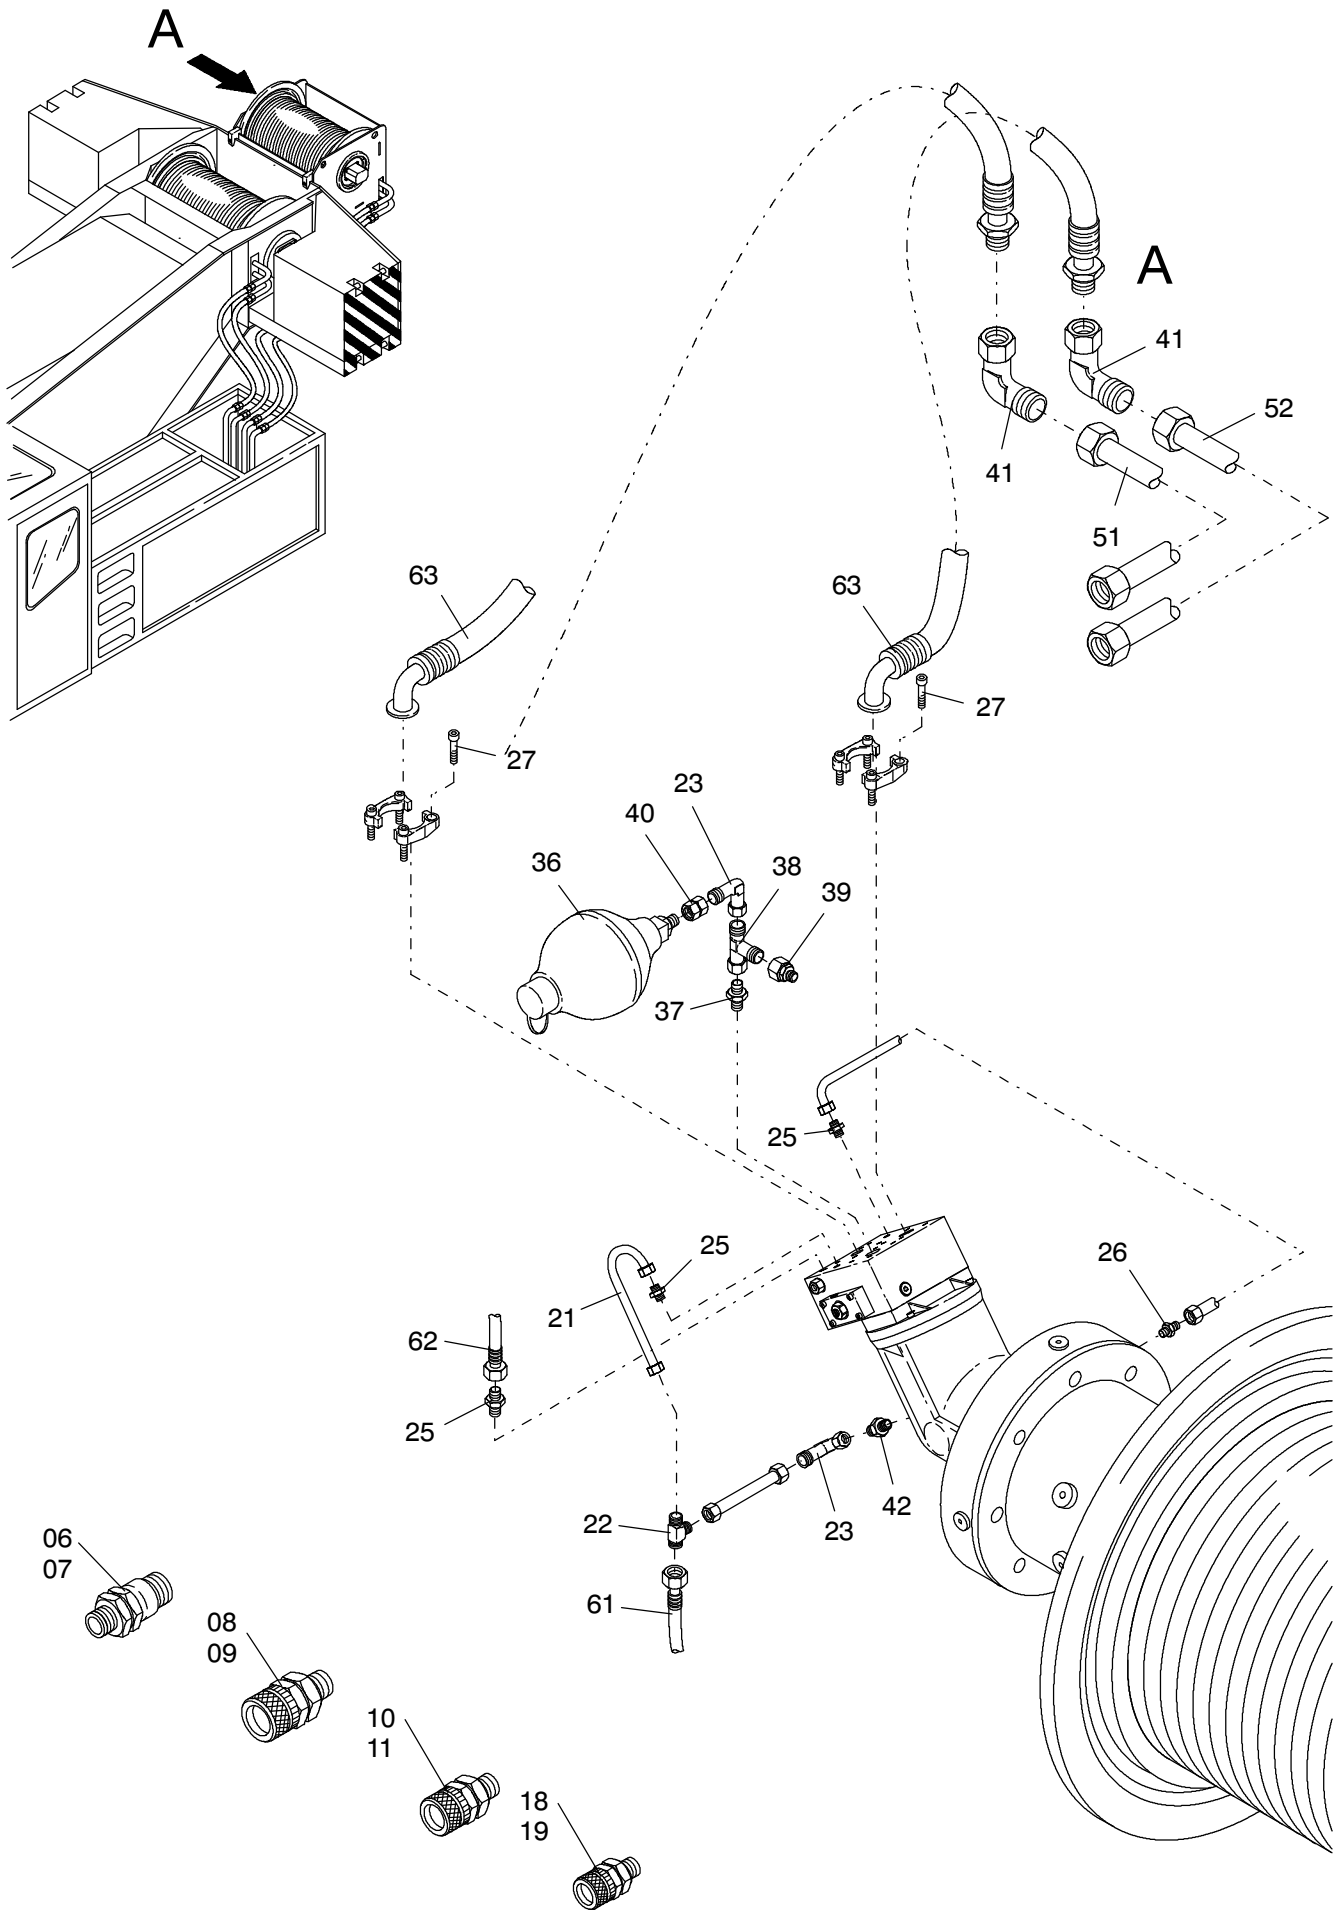

168-1310

Seite/Page 1 / 4

168-1310

Seite/Page 2 / 4

Bild-Nr Fig Fig Fig Fig Bild nr	ET-Nr Part-No No. de Piece No. de Pieza No. del Pezzo Detalj nr	Stückzahl Qty Qte Ctd Qta Antal		Gegenstand Description Designation Descripcion Designazione Benaemning
01	145 705 12	1	Hubwerk kpl. Starlift 1960	Hoist 1, assy.
01	145 706 12	1	Hubwerk kpl. Eurolift 1960	Hoist 1, assy.
01	145 707 12	1	Hubwerk kpl. Eurolift 2160	Hoist 1, assy.
02	000 407 12	1	Hydr. Motor kpl. EL-Blatt: 993-0814	Hydr. motor, assy. see page: 993-0814
03	001 513 12	1	Bremsventil EL-Blatt: 993-0817	Brake valve see page: 993-0817
04	635 769 40	1	Getriebenockenschalter	Gearv cam switch
05	588 531 40	1	Seilbefestigung Bild-Nr.: 51-53	Rope fixing fig-no.: 51-53
06	576 491 40	1	Kupplungsstecker	Coupler plug
07	551 596 40	1	Verschlußmutter	Lock nut
08	576 490 40	1	Kupplungsmuffe	Couling sleeve
09	551 597 40	1	Verschlußschraube	Screw Plug
10	551 590 40	1	Kupplungsmuffe	Couling sleeve
11	551 593 40	1	Verschlußschraube	Screw Plug
12	509 929 98	1	Verschlußschraube	Screw plug
13	510 713 98	4	Schraube	Bolt
14	319 288 99	16	Schraube	Bolt
15	509 794 98	6	Schraube	Bolt
16	511 314 98	8	Schraube	Bolt
17	509 768 98	8	Federring	Lock washer
18	621 540 40	1	Kupplungsmuffe	Couling sleeve
19	515 589 40	1	Verschlußschraube	Screw Plug
20	146 538 12	2	Seilschutz	Rope protection
21	301 812 12	1	Rohrleitung	Pipe assy.
22	551 465 40	1	Stutzen	Socket
23	551 301 40	1	Stutzen	Socket
24	551 510 40	1	Stutzen	Socket
25	551 349 40	3	Stutzen	Socket
26	551 616 40	1	Stutzen	Socket
27	510 714 98	8	Schraube	Bolt
28	146 539 12	2	Abdeckblech	Cover plate
29	509 788 98	6	Schraube	Screw
30	510 028 98	20	Scheibe	Washer
31	509 870 98	6	Mutter	Nut
32	509 787 98	8	Schraube	Screw
33	510 998 98	2	Schraube	Bolt
34	509 865 98	2	Mutter	Nut
35	146 490 12	1	Hubwerksrahmen SK	Hoist gear frame, weldment
36	000 240 12	1	Membrandruckspeicher	Diaphragm-type pressure accum.