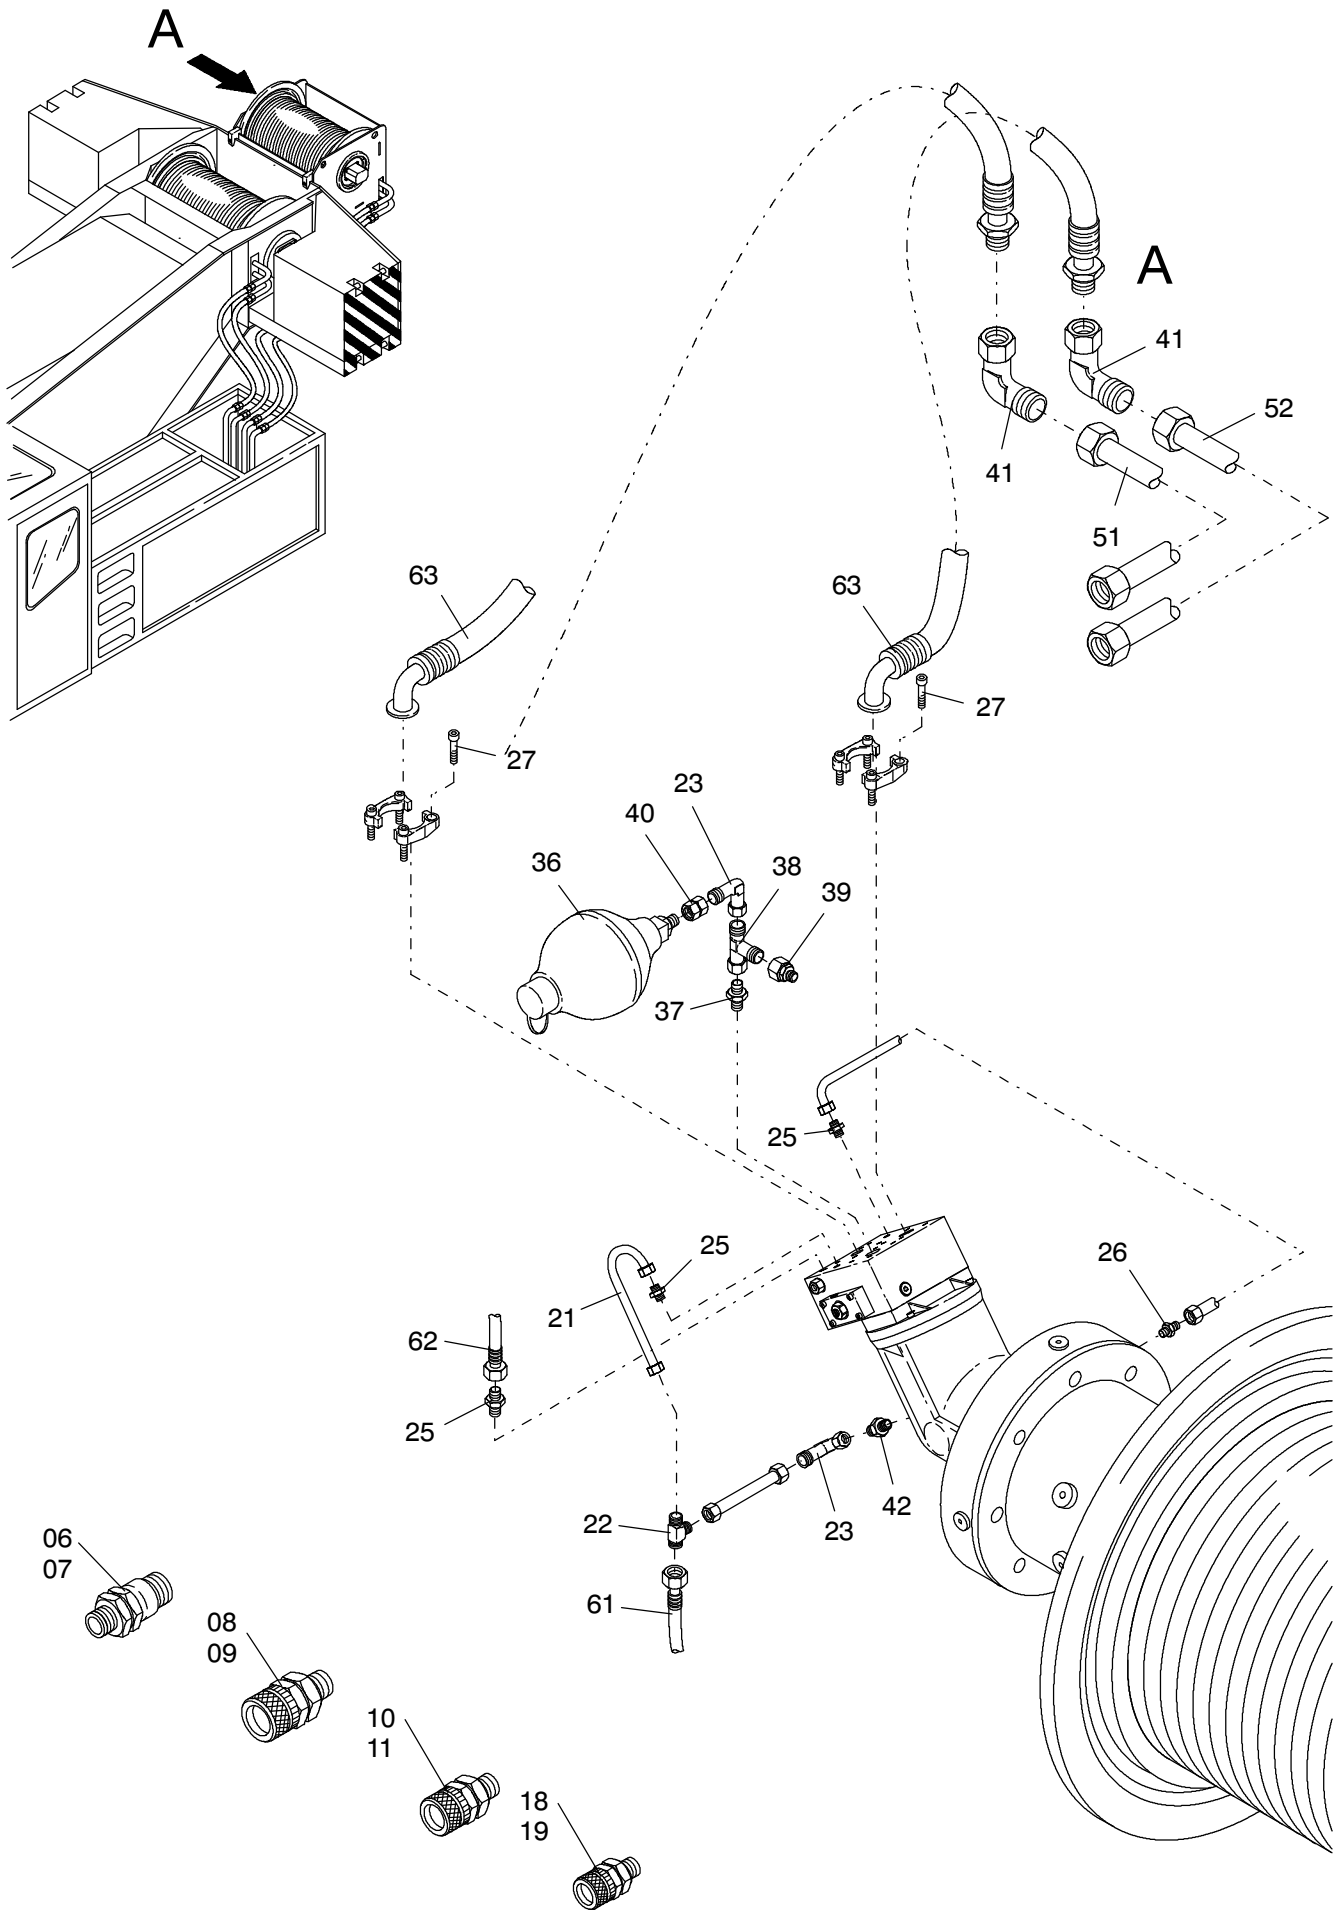

168-1310a

Seite/Page 1 / 4

168-1310a

Bild-Nr Fig Fig Fig Fig Bild nr	ET-Nr Part-No No. de Piece No. de Pieza No. del Pezzo Detalj nr	Stückzahl Qty Qte Ctd Qta Antal		Gegenstand Description Designation Descripción Designazione Benaemning
01	145 705 12	1	Hubwerk kpl. Starlift 1960	Hoist 1, assy.
01	145 706 12	1	Hubwerk kpl. Eurolift 1960	Hoist 1, assy.
01	145 707 12	1	Hubwerk kpl. Eurolift 2160	Hoist 1, assy.
02	000 407 12	1	Hydr. Motor kpl. EL-Blatt: 993-0814	Hydr. motor, assy. see page: 993-0814
03	001 513 12	1	Bremsventil EL-Blatt: 993-0817	Brake valve see page: 993-0817
04	635 769 40	1	Getriebenockenschalter	Gearv cam switch
05	588 531 40	1	Seilbefestigung Bild-Nr.: 51-53	Rope fixing fig-no.: 51-53
06	551 603 40	1	Kupplungsstecker	Coupler plug
07	551 596 40	1	Verschlußmutter	Lock nut
08	551 602 40	1	Kupplungsmuffe	Couling sleeve
09	551 597 40	1	Verschlußschraube	Screw Plug
10	001 968 12	1	Kupplungsmuffe	Couling sleeve
11	551 593 40	1	Verschlußschraube	Screw Plug
12	509 929 98	1	Verschlußschraube	Screw plug
13	510 713 98	4	Schraube	Bolt
14	319 288 99	16	Schraube	Bolt
15	509 794 98	6	Schraube	Bolt
16	511 314 98	8	Schraube	Bolt
17	509 768 98	8	Federring	Lock washer
18	001 965 12	1	Kupplungsmuffe	Couling sleeve
19	551 588 40	1	Verschlußschraube	Screw Plug
20	146 538 12	2	Seilschutz	Rope protection
21	301 812 12	1	Rohrleitung	Pipe assy.
22	551 465 40	1	Stutzen	Socket
23	551 301 40	1	Stutzen	Socket
24	551 510 40	1	Stutzen	Socket
25	551 349 40	3	Stutzen	Socket
26	551 616 40	1	Stutzen	Socket
27	510 714 98	8	Schraube	Bolt
28	146 539 12	2	Abdeckblech	Cover plate
29	509 788 98	6	Schraube	Screw
30	510 028 98	20	Scheibe	Washer
31	509 870 98	6	Mutter	Nut
32	509 787 98	8	Schraube	Screw
33	510 998 98	2	Schraube	Bolt
34	509 865 98	2	Mutter	Nut
35	146 490 12	1	Hubwerksrahmen SK	Hoist gear frame, weldment
36	000 240 12	1	Membrandruckspeicher	Diaphragm-type pressure accum.