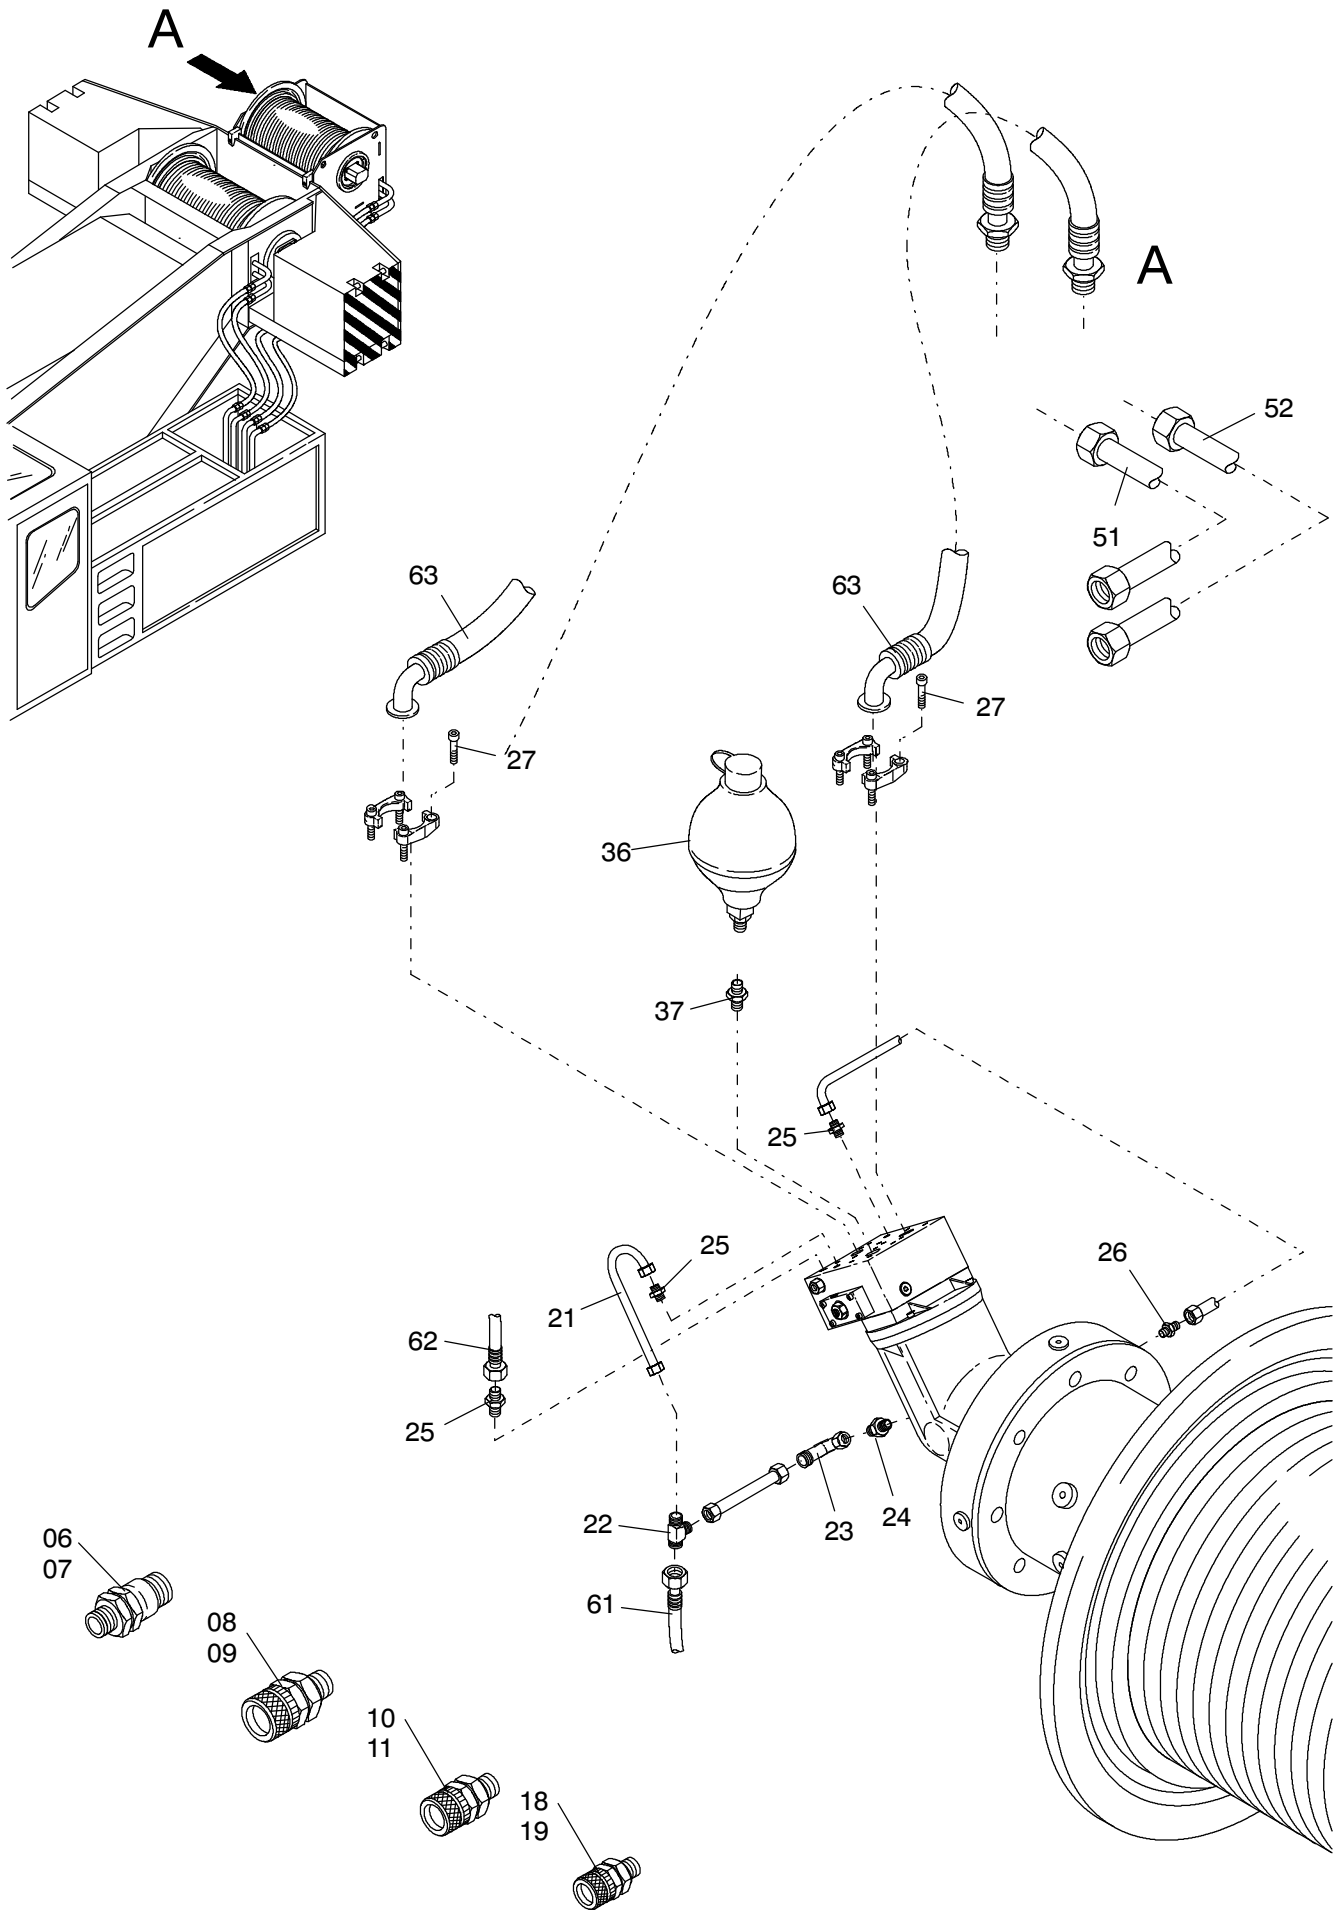

168-1310b

Seite/Page 1 / 4

168-1310b

Bild-Nr Fig Fig Fig Fig Bild nr	ET-Nr Part-No No. de Piece No. de Pieza No. del Pezzo Detalj nr	Stückzahl Qty Qte Ctd Qta Antal		Gegenstand Description Designation Descripcion Designazione Benaemning
01	145 705 12	1	Hubwerk kpl. Starlift 1960	Hoist 1, assy.
01	145 706 12	1	Hubwerk kpl. Eurolift 1960	Hoist 1, assy.
01	145 707 12	1	Hubwerk kpl. Eurolift 2160	Hoist 1, assy.
02	000 407 12	1	Hydr. Motor kpl. EL-Blatt: 993-0814	Hydr. motor, assy. see page: 993-0814
03	001 513 12	1	Bremsventil EL-Blatt: 993-0817	Brake valve see page: 993-0817
04	635 769 40	1	Getriebenockenschalter	Gearv cam switch
05	588 531 40	1	Seilbefestigungsteile	Rope fixing parts
06	551 603 40	1	Kupplungsstecker	Coupler plug
07	551 596 40	1	Verschlußmutter	Lock nut
08	551 602 40	1	Kupplungsmuffe	Couling sleeve
09	551 597 40	1	Verschlußschraube	Screw Plug
10	001 968 12	1	Kupplungsmuffe	Couling sleeve
11	551 593 40	1	Verschlußschraube	Screw Plug
12	509 929 98	1	Verschlußschraube	Screw plug
13	510 713 98	4	Schraube	Bolt
14	319 288 99	16	Schraube	Bolt
15	509 794 98	6	Schraube	Bolt
16	511 314 98	8	Schraube	Bolt
17	509 768 98	8	Federring	Lock washer
18	001 965 12	1	Kupplungsmuffe	Couling sleeve
19	551 588 40	1	Verschlußschraube	Screw Plug
20	146 538 12	2	Seilschutz	Rope protection
21	301 812 12	1	Rohrleitung	Pipe assy.
22	551 465 40	1	Stutzen	Socket
23	551 301 40	1	Stutzen	Socket
24	551 510 40	1	Stutzen	Socket
25	551 349 40	3	Stutzen	Socket
26	551 616 40	1	Stutzen	Socket
27	510 714 98	8	Schraube	Bolt
28	146 539 12	2	Abdeckblech	Cover plate
29	509 788 98	6	Schraube	Screw
30	510 028 98	20	Scheibe	Washer
31	509 870 98	6	Mutter	Nut
32	509 787 98	8	Schraube	Screw
33	510 998 98	2	Schraube	Bolt
34	509 865 98	2	Mutter	Nut
35	146 490 12	1	Hubwerksrahmen SK	Hoist gear frame, weldment
36	000 240 12	1	Membrandruckspeicher	Diaphragm-type pressure accum.