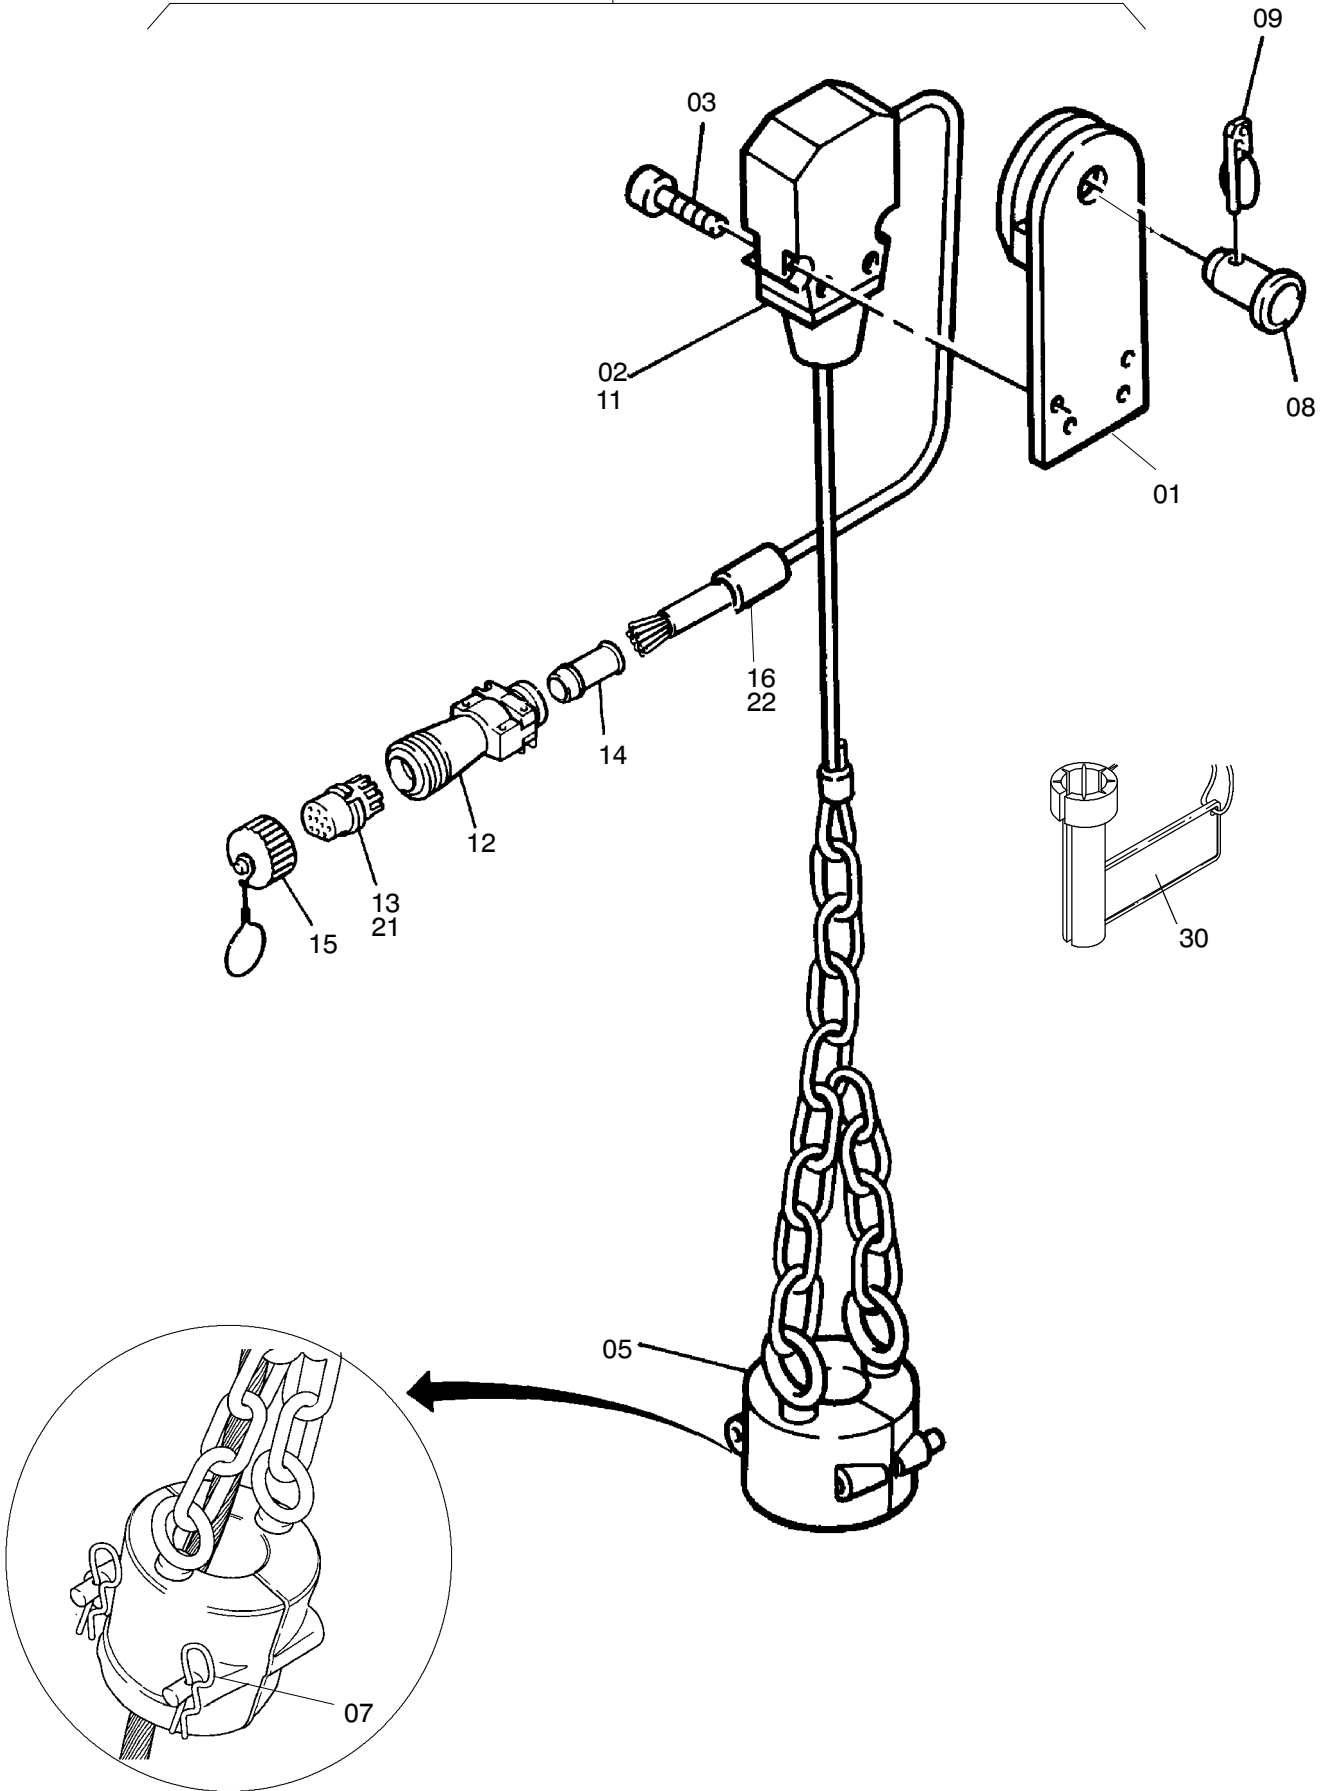

00

171-6225

Seite/Page 1 / 2

Bild-Nr Fig Fig Fig Fig Bild nr	ET-Nr Part-No No. de Piece No. de Pieza No. del Pezzo Detalj nr	Stückzahl Qty Qte Ctd Qta Antal		Gegenstand Description Designation Descripcion Designazione Benaemning
00	979 670 73	1	Hubendschalter, kpl.	Hoist limit switch, assy.
01	528 836 40	1	Halter	Retainer
02	542 501 40	1	Hubendschalter best. aus Bild Nr. 11-22	Hoist limit switch incl. fig. no 11-22
03	510 432 98	4	Schraube	Screw
05	551 363 40	1	Abschaltgewicht	Cutoff weight
07	655 006 40	2	Federstecker	Clip pin
08	509 504 98	1	Bolzen	Pin
09	551 053 40	1	Klappstecker	Fore lock
11	515 538 40	1	Hubendschalter	Hoist limit switch
12	385 112 40	1	Stecker	Plug
13	405 431 40	1	Stiffräger	Pin type socket
14	371 242 40	1	Tülle	Spout
15	368 636 40	1	Verschlusskappe	Tube pole cap
16	288 883 40	1	Schlauch	Hose
21	592 020 40	10	Blindstopfen	Dummy plug
22	*	1	Schrumpfschlauch * Meterware, bei Bestellung Länge angeben	Shrinkdown tubing * Bulk ware, state length required
*	604 926 40	1	Schrumpfschlauch	Shrinkdown tubing
30	621 443 40	1	Überbrückungsfahne	Bridge element

**Hubendschalter
Hoist Limit Switch**

171-6225

Seite/Page 2 / 2