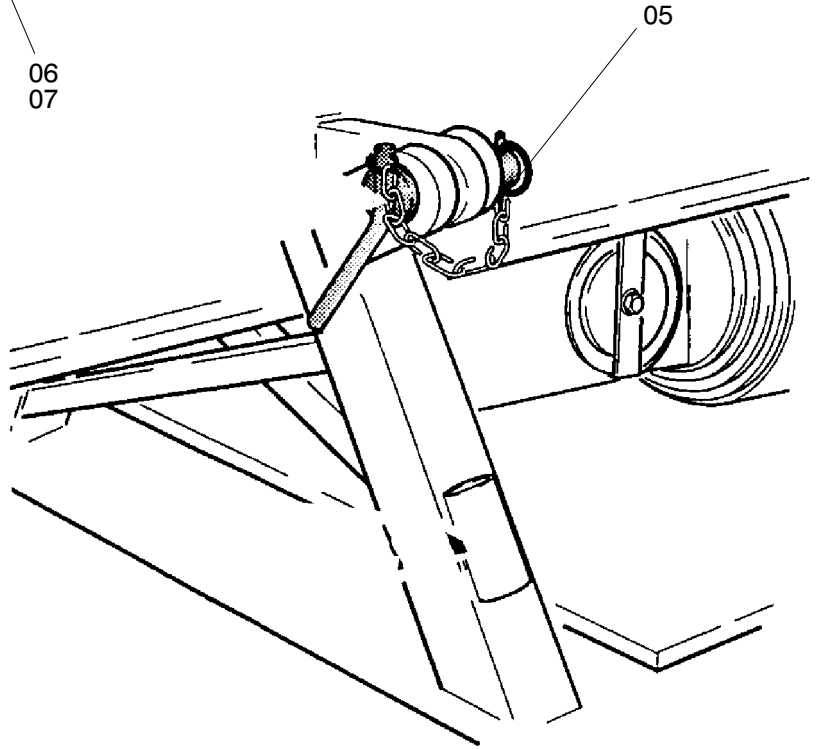

06  
07

05

02

01

**173-1005**

Seite/Page 1 / 2

Bild-Nr Fig Fig Fig Fig Bild nr	ET-Nr Part-No No. de Piece No. de Pieza No. del Pezzo Detalj nr	Stückzahl Qty Qte Ctd Qta Antal		Gegenstand Description Designation Descripcion Designazione Benaemning
01	592 925 40	2	Drahtseilgehänge	Rope lashing
02	529 708 40	1	Seilschlaufe	Loop
05	551 637 40	1	Sicherheitsbolzen, kpl. <b>Teleausleger 40m</b>	Safety pin <b>Boom 40m</b>
06	604 334 40	1	Drahtseilgehänge, kpl. <b>Teleausleger 32m</b>	Rope lashing, assy. <b>Boom 32m</b>
07	621 705 40	1	Drahtseilgehänge, kpl.	Rope lashing, assy.

**Transportstellung**  
**Travel lock**

**173-1005**

Seite/Page 2 / 2