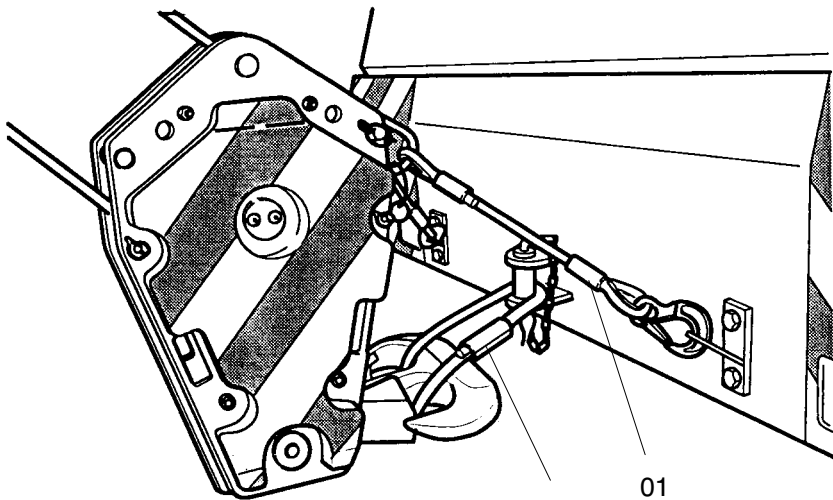

06  
07

05

02

01

**173-1005**

Seite/Page 1 / 2

Bild-Nr Fig Fig Fig Fig Bild nr	ET-Nr Part-No No. de Piece No. de Pieza No. del Pezzo Detalj nr	Stückzahl Qty Qte Ctd Qta Antal		Gegenstand Description Designation Descripcion Designazione Benaemning
01	592 925 40	2	Drahtseilgehänge	Rope lashing
02	529 708 40	1	Seilschlaufe	Loop
05	551 637 40	1	Sicherheitsbolzen, kpl. <b>Teleausleger 40m</b>	Safety pin <b>Boom 40m</b>
06	604 334 40	1	Drahtseilgehänge, kpl. <b>Teleausleger 32m</b>	Rope lashing, assy. <b>Boom 32m</b>
07	621 705 40	1	Drahtseilgehänge, kpl.	Rope lashing, assy.