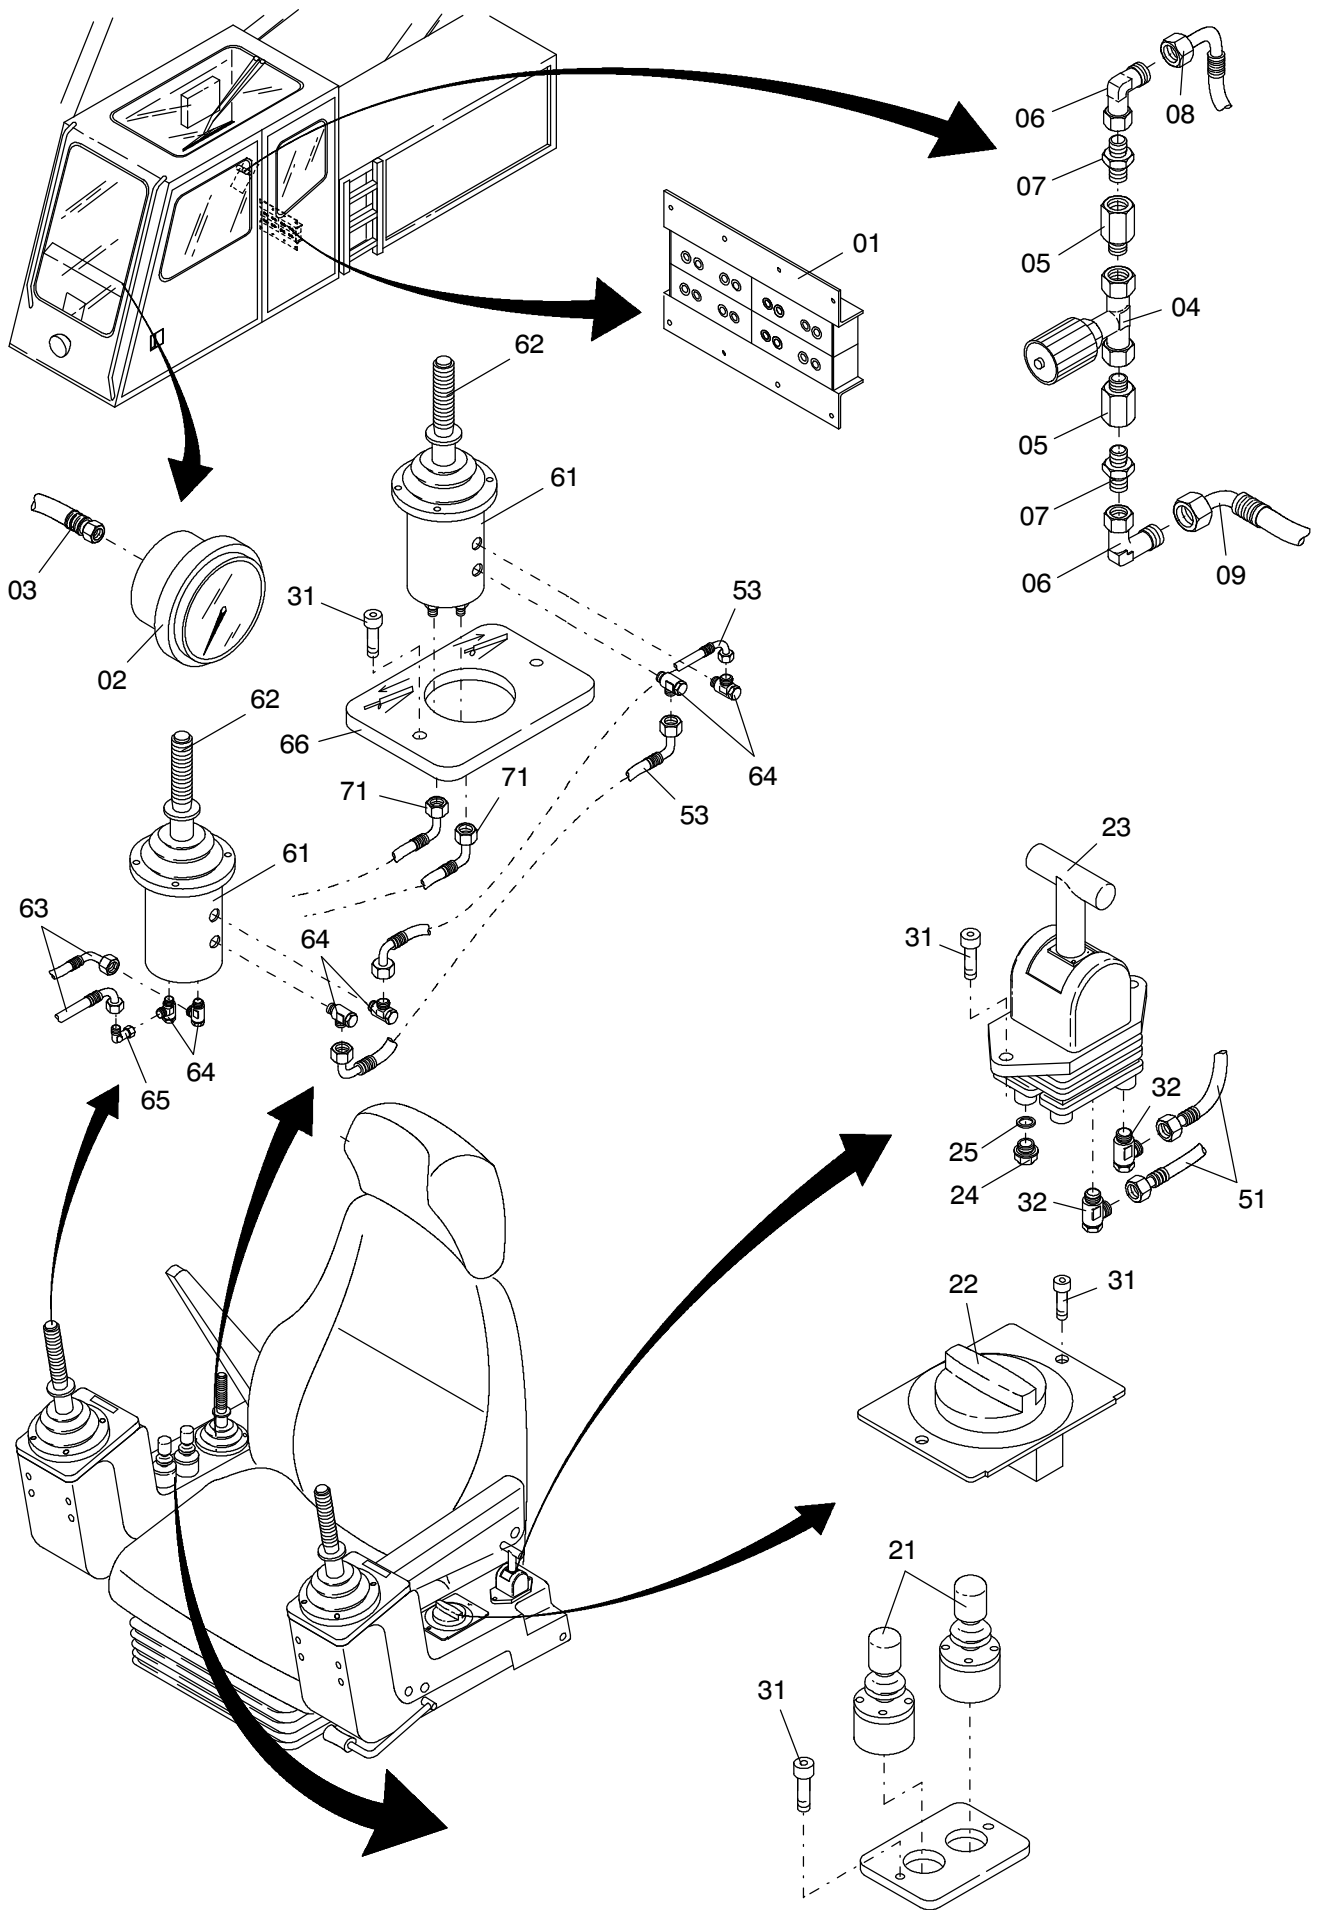

**173-1805a1**

Seite/Page 1 / 4

**173-1805a1**

Seite/Page 2 / 4

Bild-Nr Fig Fig Fig Fig Bild nr	ET-Nr Part-No No. de Piece No. de Pieza No. del Pezzo Detalj nr	Stückzahl Qty Qte Ctd Qta Antal		Gegenstand Description Designation Descripcion Designazione Benaemning
01	528 460 40	1	Schott-Vorsteuerung	Bulkhead union
02	-	1	Manometer 0-400 bar EL-Blatt: "Armaturen Brett"	Pressure gauge see page: "dash board"
03	000 808 12	1	Schlauch zum Manometer	Hose for pressure gauge
04	323 200 40	2	Drossel-Absperrventil	Throttle valve
05	604 964 40	4	Verschraubung	Union
06	551 444 40	4	Stutzen	Socket
07	551 349 40	4	Stutzen	Socket
08	615 559 40	1	Schlauchleitung	Hose assy.
09	510 350 98	1	Schlauchleitung	Hose assy.
21	551 468 40	2	Steuerschalter	Control switch
22	635 129 40	1	Fahrschalter	Drive switch
23	551 249 40	1	Handbremsventil	Hand brake valve
24	509 851 98	1	Verschlusschraube	Plug
25	192 183 40	1	Dichtring	Seal ring
26	509 590 98	2	Stutzen	Socket
30	551 349 40	12	Stutzen	Socket
31	509 777 98	10	Schraube	Bolt
32	551 388 40	2	Stutzen	Socket
33	551 455 40	1	Stutzen	Socket
34	592 192 40	1	Stutzen	Socket
35	592 193 40	1	Membrandruckschalter, 3 bar	Diaphragm-type press. switch
36	339 884 99	1	Dichtring	Seal ring
-	255 242 40	1	Flüßigdichtung, 250 ccm	Fluid sealing
37	510 466 98	2	Schraube	Bolt
51	576 071 40	2	Schlauch NW 11x2500	Hose assy.
52	551 897 40	2	Schlauch NW 08x1720	Hose assy.
53	551 899 40	2	Schlauch NW 08x2630	Hose assy.
54	551 900 40	2	Schlauch NW 08x2850	Hose assy.
55	551 903 40	1	Schlauch NW 08x3050	Hose assy.
56	551 891 40	4	Schlauch NW 08x1160	Hose assy.
57	551 887 40	3	Schlauch NW 08x760	Hose assy.
58	510 350 98	1	Schlauch NW 08x1900	Hose assy.
			<b>Zusatzteile Japan</b>	<b>Add. parts, Japan</b>
61	515 968 40	3	Vorsteuergeber	Control transmitter
62	394 878 40	3	Impulsanzeiger - Handgriff	Pulse indicator - handle
63	551 882 40	2	Schlauchleitung	Hose assy.
64	551 348 40	4	Stutzen	Socket
65	551 444 40	1	Stutzen	Socket