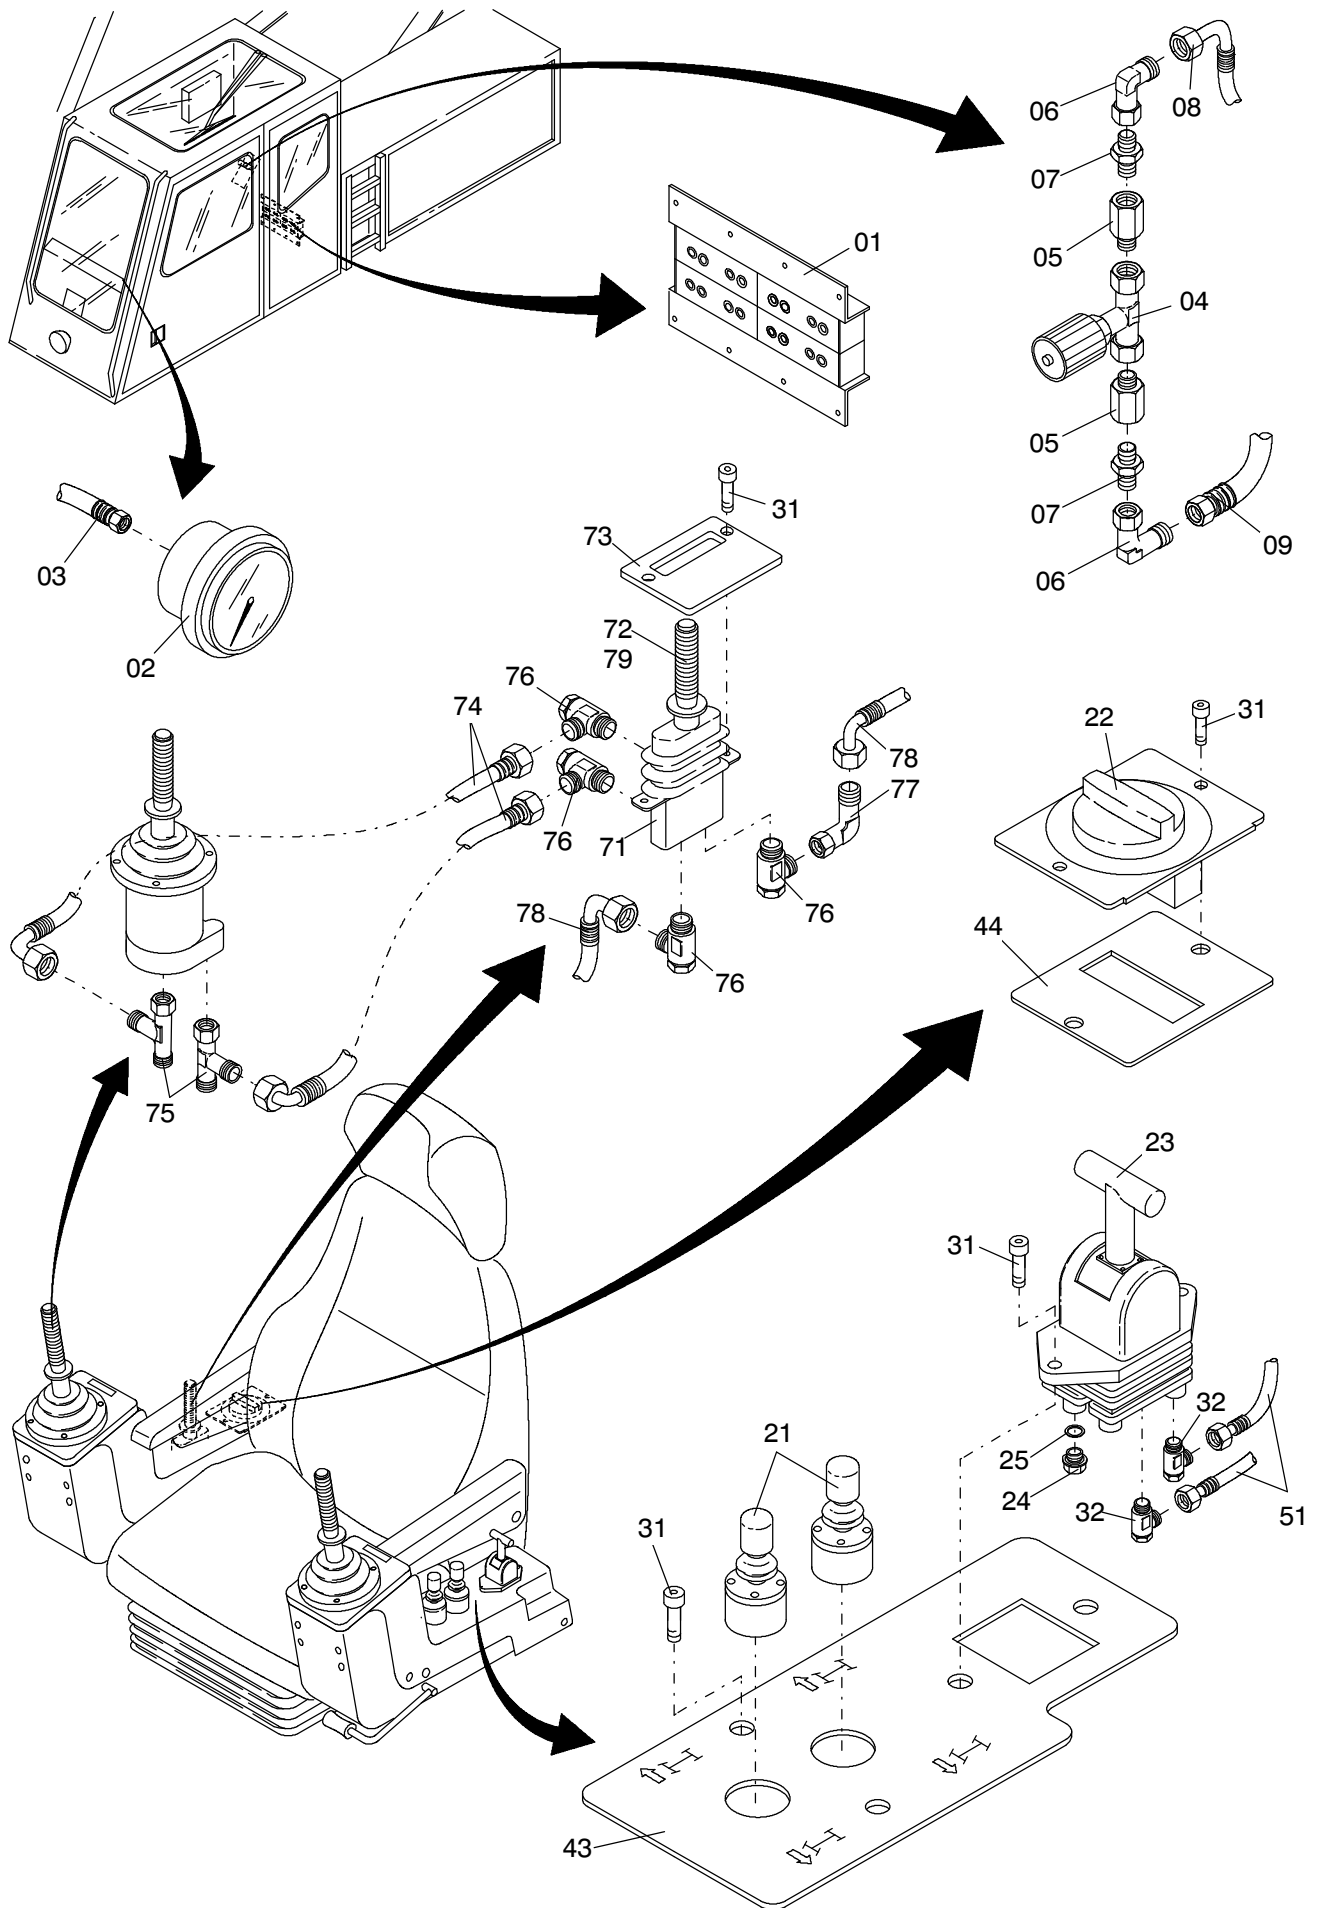

**173-1805b**

Seite/Page 1 / 4

**173-1805b**

Seite/Page 2 / 4

Bild- Nr Fig Fig Fig Fig Bild nr	ET-Nr Part-No No. de Piece No. de Pieza No. del Pezzo Detalj nr	Stückzahl Qty Qte Ctd Qta Antal		Gegenstand Description Designation Descripcion Designazione Benaemning
01	528 460 40	1	Schott-Vorsteuerung	Bulkhead union
02	000 810 12	1	Manometer 0-400 bar EL-Blatt: "Armaturen Brett"	Pressure gauge see page: "dash board"
03	000 808 12	1	Schlauch zum Manometer	Hose for pressure gauge
04	323 200 40	2	Drossel-Absperrventil	Throttle valve
05	604 964 40	4	Verschraubung	Union
06	551 444 40	4	Stutzen	Socket
07	551 349 40	4	Stutzen	Socket
08	615 559 40	1	Schlauchleitung	Hose assy.
09	510 350 98	1	Schlauchleitung	Hose assy.
21	551 468 40	2	Steuerschalter	Control switch
22	635 129 40	1	Fahrschalter	Drive switch
23	551 249 40	1	Handbremsventil	Hand brake valve
24	509 851 98	1	Verschlußschraube	Plug
25	192 183 40	1	Dichtring	Seal ring
26	509 590 98	2	Stutzen	Socket
28	133 121 12	2	Vorsteuergerät, geändert	Pilot oil unit, modification
29	002 199 12	1	Steuergriff mit Vibrator	Joy stick, with vibrator
30	551 349 40	12	Stutzen	Socket
31	509 777 98	6	Schraube	Bolt
32	551 388 40	2	Stutzen	Socket
33	551 455 40	1	Stutzen	Socket
34	592 192 40	1	Stutzen	Socket
35	592 193 40	1	Membrandruckschalter, 3 bar	Diaphragm-type press. switch
36	339 884 99	1	Dichtring	Seal ring
37	510 466 98	2	Schraube	Bolt
41	587 189 40	1	Abdeckplatte, rechts	Covering plate, r.h.
42	587 191 40	1	Abdeckplatte, links	Covering plate, l.h.
43	589 093 40	1	Abdeckplatte Steuerschalter	Covering plate control switch
44	589 092 40	1	Abdeckplatte Fahrschalter	Covering plate drive switch
51	576 071 40	2	Schlauch NW 11x2500	Hose assy.
52	551 897 40	2	Schlauch NW 08x1720	Hose assy.
53	551 899 40	2	Schlauch NW 08x2630	Hose assy.
54	551 900 40	2	Schlauch NW 08x2850	Hose assy.
55	551 903 40	1	Schlauch NW 08x3050	Hose assy.
56	551 891 40	4	Schlauch NW 08x1160	Hose assy.
57	551 887 40	3	Schlauch NW 08x760	Hose assy.
58	510 350 98	1	Schlauch NW 08x1900	Hose assy.
			<b>Zusatzteile bei Hubwerk II</b>	<b>Add. parts, hoist II</b>
71	515 968 40	1	Vorsteuergeber	Control transmitter