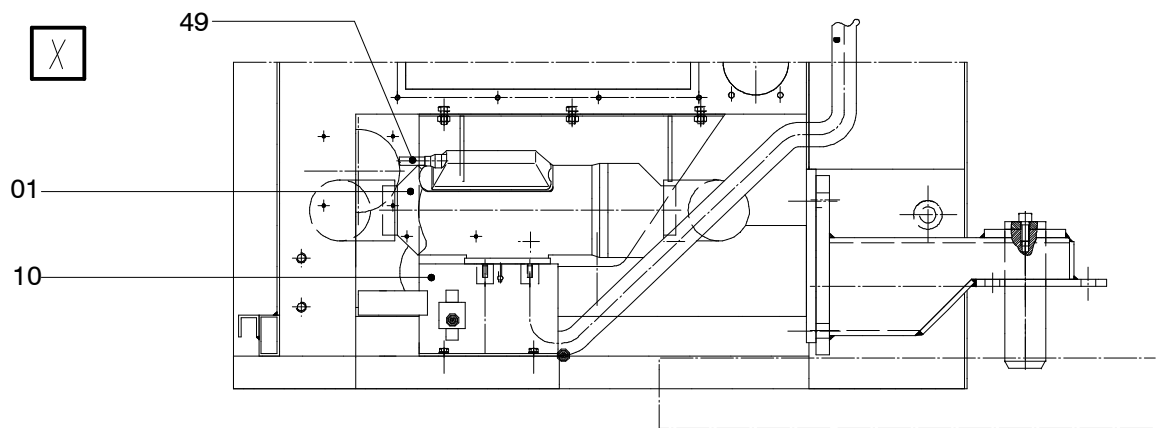

173-1940

Seite/Page 1 / 4

Z

02
03
05
48
49
06
09

X

173-1940

Seite/Page 2 / 4

Bild-Nr Fig Fig Fig Fig Bild nr	ET-Nr Part-No No. de Piece No. de Pieza No. del Pezzo Detalj nr	Stückzahl Qty Qte Ctd Qta Antal		Gegenstand Description Designation Descripcion Designazione Benaemning
01	-	1	Heizgerät EL-Blatt 90-1088	Heater assembly see page 90-1088
02	510 523 98	5	Schraube	Bolt
03	509 869 98	9	Mutter	Nut
04	340 506 99	8	Scheibe	Washer
05	509 879 98	6	Scheibe	Washer
06	500 890 98	12	Schraube	Screw
07	511 084 98	2	Schraube	Screw
08	263 322 40	4	Spreizscheibe	Shim
09	502 050 98	2	Schelle	Clamp
10	612 117 40	1	Halter	Retainer
20	762 166 73	2	Ausströmer	Exhaust stub
21	975 349	1	Ansauggitter	Grid
23	807 015 73	1	Regelklappe	Regulator
24	762 168 73	2	Bowdenzug 1200mm	Bowden cable
25	762 169 73	1	Bedienungsschalter	Operating switch
26	807 016 73	2	Federklammer	Spring clip
27	975 363	2	Rohrbogen	Pipe bend
28	762 109 73	1	Übergangsstück	Adapter
29	975 350	10	Schlauchschelle	Hose clip
30	*	1	Flexibles Rohr 500mm	Flex. pipe
31	762 106 73	1	Hutze	Cowl
32	975 434 73	1	Regelklappe	Regulator
33	*	1	Flexibles Rohr 4000mm	Flex. pipe
34	*	1	Kraftstoffschlauch ø5x2000mm	Fuel hose
35	778 811 73	2	Schlauchschelle	Hose clip
36	975 355	1	Schelle	Clamp
37	778 269 73	1	Metallgummipuffer	Silent block
38	*	2	Kraftstoffschlauch ø3,5x100	Fuel hose
39	778 810 73	4	Schlauchschelle	Hose clip
40	975 369	1	Kunststoffrohr	Plastic pipe
41	807 017 73	1	Flexibles Rohr	Flex. pipe
42	778 150 73	1	Schlauchschelle	Hose clip
43	807 018 73	1	Endhülse mit Steg	End sleeve with crossbar
44	807 019 73	1	Abgasrohr	Exhaust pipe
45	975 402 73	1	Schelle	Clamp
46	807 020 73	1	Endhülse mit Steg	End sleeve with crossbar
47	975 353	2	Schelle	Clamp
48	975 083	2	Kupplungsstück	Joint part
49	762 499 73	1	Leitungsbaum 2000mm	Cable harness
50	762 098 73	1	Temperaturfühler, extern	Sensor, external