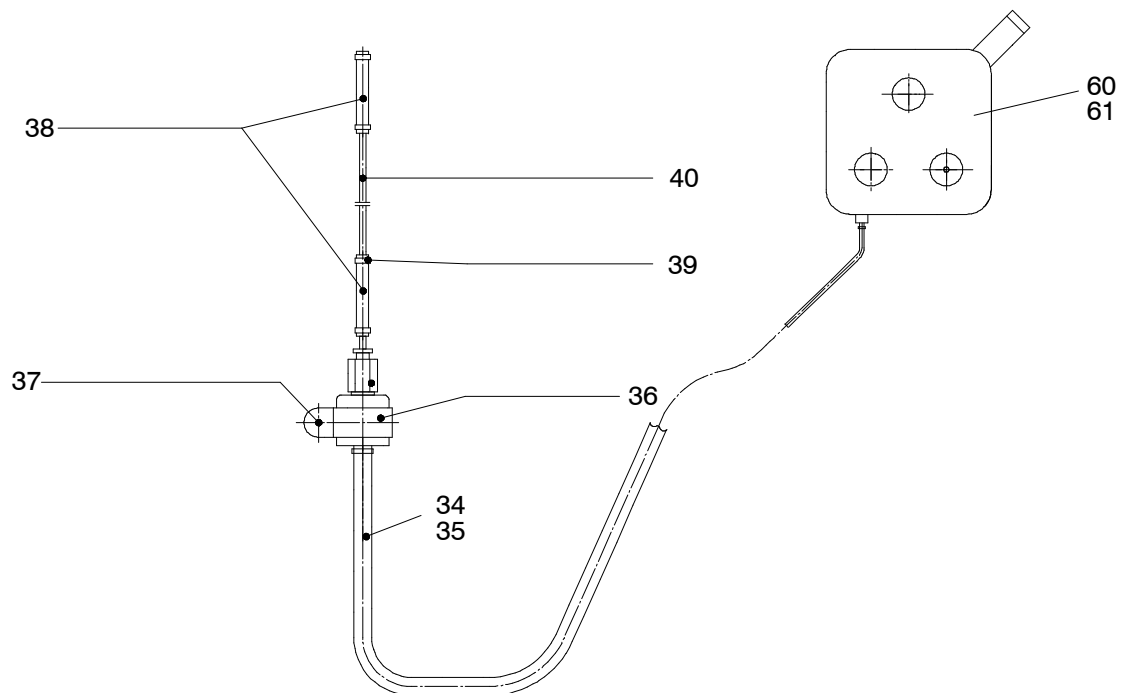

173-1940

Seite/Page 1 / 4

Z

02
03
05
48
49
06
09

X

173-1940

Seite/Page 2 / 4

Bild-Nr Fig Fig Fig Fig Bild nr	ET-Nr Part-No No. de Piece No. de Pieza No. del Pezzo Detalj nr	Stückzahl Qty Qte Ctd Qta Antal		Gegenstand Description Designation Descripcion Designazione Benaemning
01	-	1	Heizgerät EL-Blatt 90-1088	Heater assembly see page 90-1088
02	510 523 98	5	Schraube	Bolt
03	509 869 98	9	Mutter	Nut
04	340 506 99	8	Scheibe	Washer
05	509 879 98	6	Scheibe	Washer
06	500 890 98	12	Schraube	Screw
07	511 084 98	2	Schraube	Screw
08	263 322 40	4	Spreizscheibe	Shim
09	502 050 98	2	Schelle	Clamp
10	612 117 40	1	Halter	Retainer
20	762 166 73	2	Ausströmer	Exhaust stub
21	975 349	1	Ansauggitter	Grid
23	807 015 73	1	Regelklappe	Regulator
24	762 168 73	2	Bowdenzug 1200mm	Bowden cable
25	762 169 73	1	Bedienungsschalter	Operating switch
26	807 016 73	2	Federklammer	Spring clip
27	975 363	2	Rohrbogen	Pipe bend
28	762 109 73	1	Übergangsstück	Adapter
29	975 350	10	Schlauchschelle	Hose clip
30	*	1	Flexibles Rohr 500mm	Flex. pipe
31	762 106 73	1	Hutze	Cowl
32	975 434 73	1	Regelklappe	Regulator
33	*	1	Flexibles Rohr 4000mm	Flex. pipe
34	*	1	Kraftstoffschlauch ø5x2000mm	Fuel hose
35	778 811 73	2	Schlauchschelle	Hose clip
36	975 355	1	Schelle	Clamp
37	778 269 73	1	Metallgummipuffer	Silent block
38	*	2	Kraftstoffschlauch ø3,5x100	Fuel hose
39	778 810 73	4	Schlauchschelle	Hose clip
40	975 369	1	Kunststoffrohr	Plastic pipe
41	807 017 73	1	Flexibles Rohr	Flex. pipe
42	778 150 73	1	Schlauchschelle	Hose clip
43	807 018 73	1	Endhülse mit Steg	End sleeve with crossbar
44	807 019 73	1	Abgasrohr	Exhaust pipe
45	975 402 73	1	Schelle	Clamp
46	807 020 73	1	Endhülse mit Steg	End sleeve with crossbar
47	975 353	2	Schelle	Clamp
48	975 083	2	Kupplungsstück	Joint part
49	762 499 73	1	Leitungsbaum 2000mm	Cable harness
50	762 098 73	1	Temperaturfühler, extern	Sensor, external