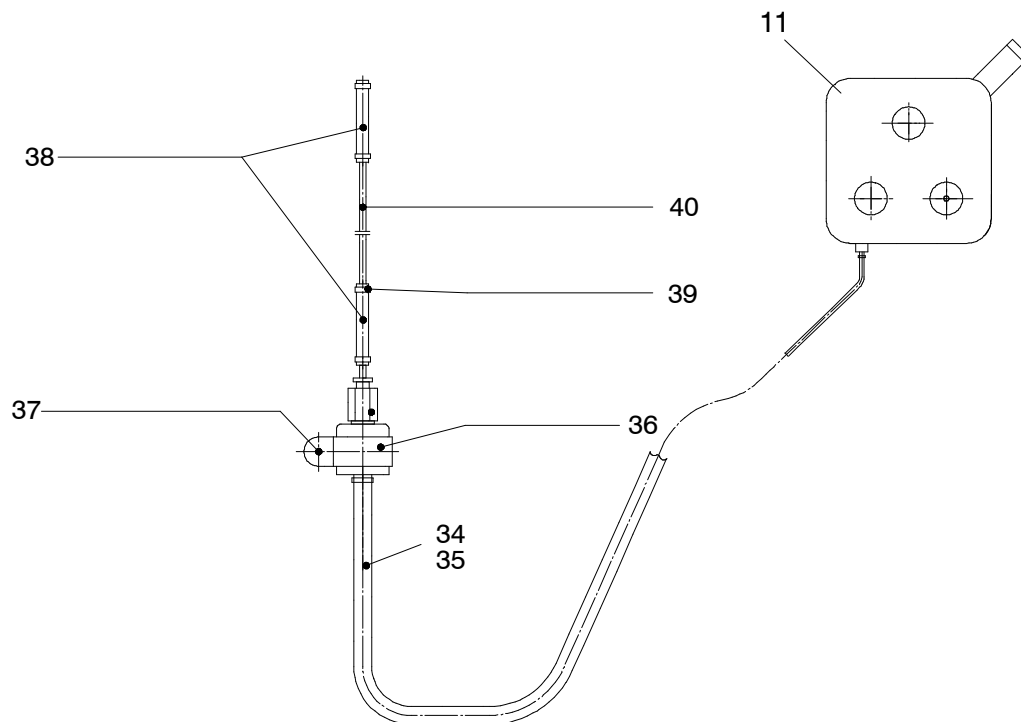

173-1941

Seite/Page 1 / 4

Z

02
03
05
48
49
06
09

X

173-1941

Seite/Page 2 / 4

Bild-Nr Fig Fig Fig Fig Bild nr	ET-Nr Part-No No. de Piece No. de Pieza No. del Pezzo Detalj nr	Stückzahl Qty Qte Ctd Qta Antal		Gegenstand Description Designation Descripcion Designazione Benaemning
01	-	1	Heizgerät s. EL-Blatt 90-1088	Heater assembly see page 90-1088
02	510 523 98	5	Schraube	Bolt
03	509 869 98	9	Mutter	Nut
04	340 506 99	8	Scheibe	Washer
05	509 879 98	6	Scheibe	Washer
06	500 890 98	12	Schraube	Screw
07	511 084 98	2	Schraube	Screw
08	263 322 40	4	Spreizscheibe	Shim
09	502 050 98	2	Schelle	Clamp
10	612 117 40	1	Halter	Retainer
11	472 693 12	1	Kraftstofftank	Fuel tank
20	762 166 73	2	Ausströmer	Exhaust stub
21	975 349	1	Ansauggitter	Grid
23	807 015 73	1	Regelklappe	Regulator
24	762 168 73	2	Bowdenzug 1200mm	Bowden cable
25	762 169 73	1	Bedienungsschalter	Operating switch
26	807 016 73	2	Federklammer	Spring clip
27	975 363	2	Rohrbogen	Pipe bend
28	762 109 73	1	Übergangsstück	Adapter
29	975 350	10	Schlauchschele	Hose clip
30	*	1	Flexibles Rohr 500mm	Flex. pipe
31	762 106 73	1	Hutze	Cowl
32	975 434 73	1	Regelklappe	Regulator
33	*	1	Flexibles Rohr 4000mm	Flex. pipe
34	*	1	Kraftstoffschlauch ø5x2000mm	Fuel hose
35	778 811 73	2	Schlauchschele	Hose clip
36	975 355	1	Schelle	Clamp
37	778 269 73	1	Metallgummipuffer	Silent block
38	*	2	Kraftstoffschlauch ø3,5x100	Fuel hose
39	778 810 73	4	Schlauchschele	Hose clip
40	975 369	1	Kunststoffrohr	Plastic pipe
41	807 017 73	1	Flexibles Rohr	Flex. pipe
42	778 150 73	1	Schlauchschele	Hose clip
43	807 018 73	1	Endhülse mit Steg	End sleeve with crossbar
44	807 019 73	1	Abgasrohr	Exhaust pipe
45	975 402 73	1	Schelle	Clamp
46	807 020 73	1	Endhülse mit Steg	End sleeve with crossbar
47	975 353	2	Schelle	Clamp
48	975 083	2	Kupplungsstück	Joint part
49	762 499 73	1	Leitungsbaum 2000mm	Cable harness