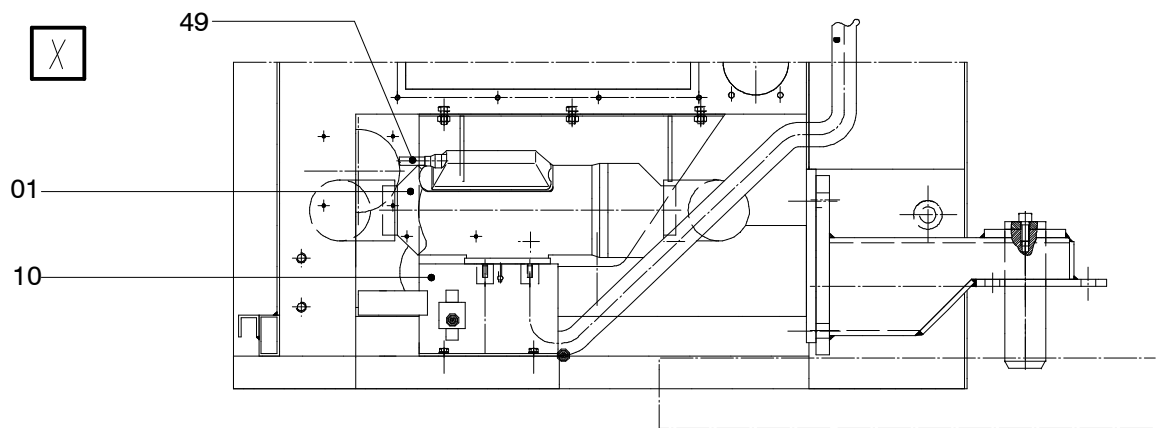

173-1941

Seite/Page 1 / 4

Z

02
03
05
48
49
06
09

X

173-1941

Seite/Page 2 / 4

Bild-Nr Fig Fig Fig Fig Bild nr	ET-Nr Part-No No. de Piece No. de Pieza No. del Pezzo Detalj nr	Stückzahl Qty Qte Ctd Qta Antal		Gegenstand Description Designation Descripcion Designazione Benaemning
01	-	1	Heizgerät s. EL-Blatt 90-1088	Heater assembly see page 90-1088
02	510 523 98	5	Schraube	Bolt
03	509 869 98	9	Mutter	Nut
04	340 506 99	8	Scheibe	Washer
05	509 879 98	6	Scheibe	Washer
06	500 890 98	12	Schraube	Screw
07	511 084 98	2	Schraube	Screw
08	263 322 40	4	Spreizscheibe	Shim
09	502 050 98	2	Schelle	Clamp
10	612 117 40	1	Halter	Retainer
11	472 693 12	1	Kraftstofftank	Fuel tank
20	762 166 73	2	Ausströmer	Exhaust stub
21	975 349	1	Ansauggitter	Grid
23	807 015 73	1	Regelklappe	Regulator
24	762 168 73	2	Bowdenzug 1200mm	Bowden cable
25	762 169 73	1	Bedienungsschalter	Operating switch
26	807 016 73	2	Federklammer	Spring clip
27	975 363	2	Rohrbogen	Pipe bend
28	762 109 73	1	Übergangsstück	Adapter
29	975 350	10	Schlauchschele	Hose clip
30	*	1	Flexibles Rohr 500mm	Flex. pipe
31	762 106 73	1	Hutze	Cowl
32	975 434 73	1	Regelklappe	Regulator
33	*	1	Flexibles Rohr 4000mm	Flex. pipe
34	*	1	Kraftstoffschlauch ø5x2000mm	Fuel hose
35	778 811 73	2	Schlauchschele	Hose clip
36	975 355	1	Schelle	Clamp
37	778 269 73	1	Metallgummipuffer	Silent block
38	*	2	Kraftstoffschlauch ø3,5x100	Fuel hose
39	778 810 73	4	Schlauchschele	Hose clip
40	975 369	1	Kunststoffrohr	Plastic pipe
41	807 017 73	1	Flexibles Rohr	Flex. pipe
42	778 150 73	1	Schlauchschele	Hose clip
43	807 018 73	1	Endhülse mit Steg	End sleeve with crossbar
44	807 019 73	1	Abgasrohr	Exhaust pipe
45	975 402 73	1	Schelle	Clamp
46	807 020 73	1	Endhülse mit Steg	End sleeve with crossbar
47	975 353	2	Schelle	Clamp
48	975 083	2	Kupplungsstück	Joint part
49	762 499 73	1	Leitungsbaum 2000mm	Cable harness