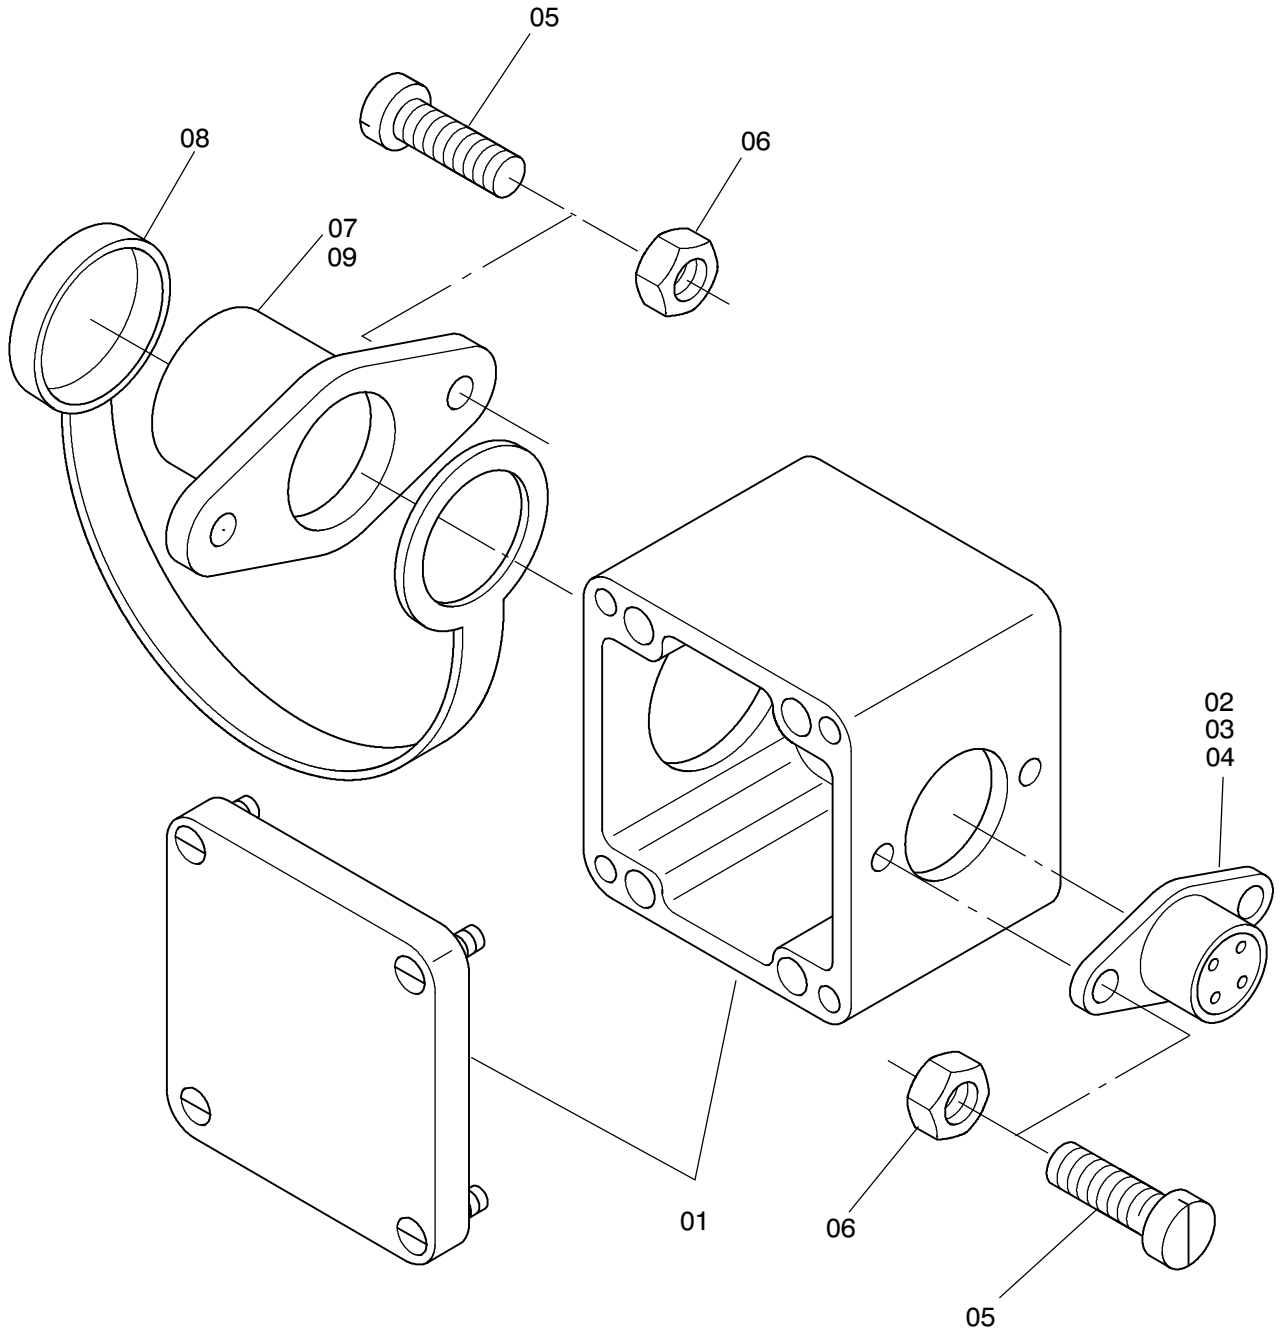

00

173-6220

Seite/Page 1 / 2

Bild-Nr Fig Fig Fig Fig Bild nr	ET-Nr Part-No No. de Piece No. de Pieza No. del Pezzo Detalj nr	Stückzahl Qty Qte Ctd Qta Antal		Gegenstand Description Designation Descripcion Designazione Benaemning
00	670 677 40	1	Verteilerkasten HAV, X560	Distribution box MBE
01	670 033 40	1	Verteilerkasten	Distribution box
02	047 247 40	1	Steckdose	Socket
03	385 159 40	1	Buchsen-Einsatz 4-pol.	Insert
04	047 249 40	1	Verschlußdeckel	Cover
05	509 905 98	6	Schraube	Screw
06	509 858 98	6	Mutter	Nut
07	551 321 40	1	Buchsengehäuse 37-pol.	Socket shell
08	635 949 40	1	Staubkappe	Dust cap
09	551 325 40	7	Buchsenkontakt	Female contact

**Verteilerkasten HAV
Distribution Box MBE**

173-6220

Seite/Page 2 / 2