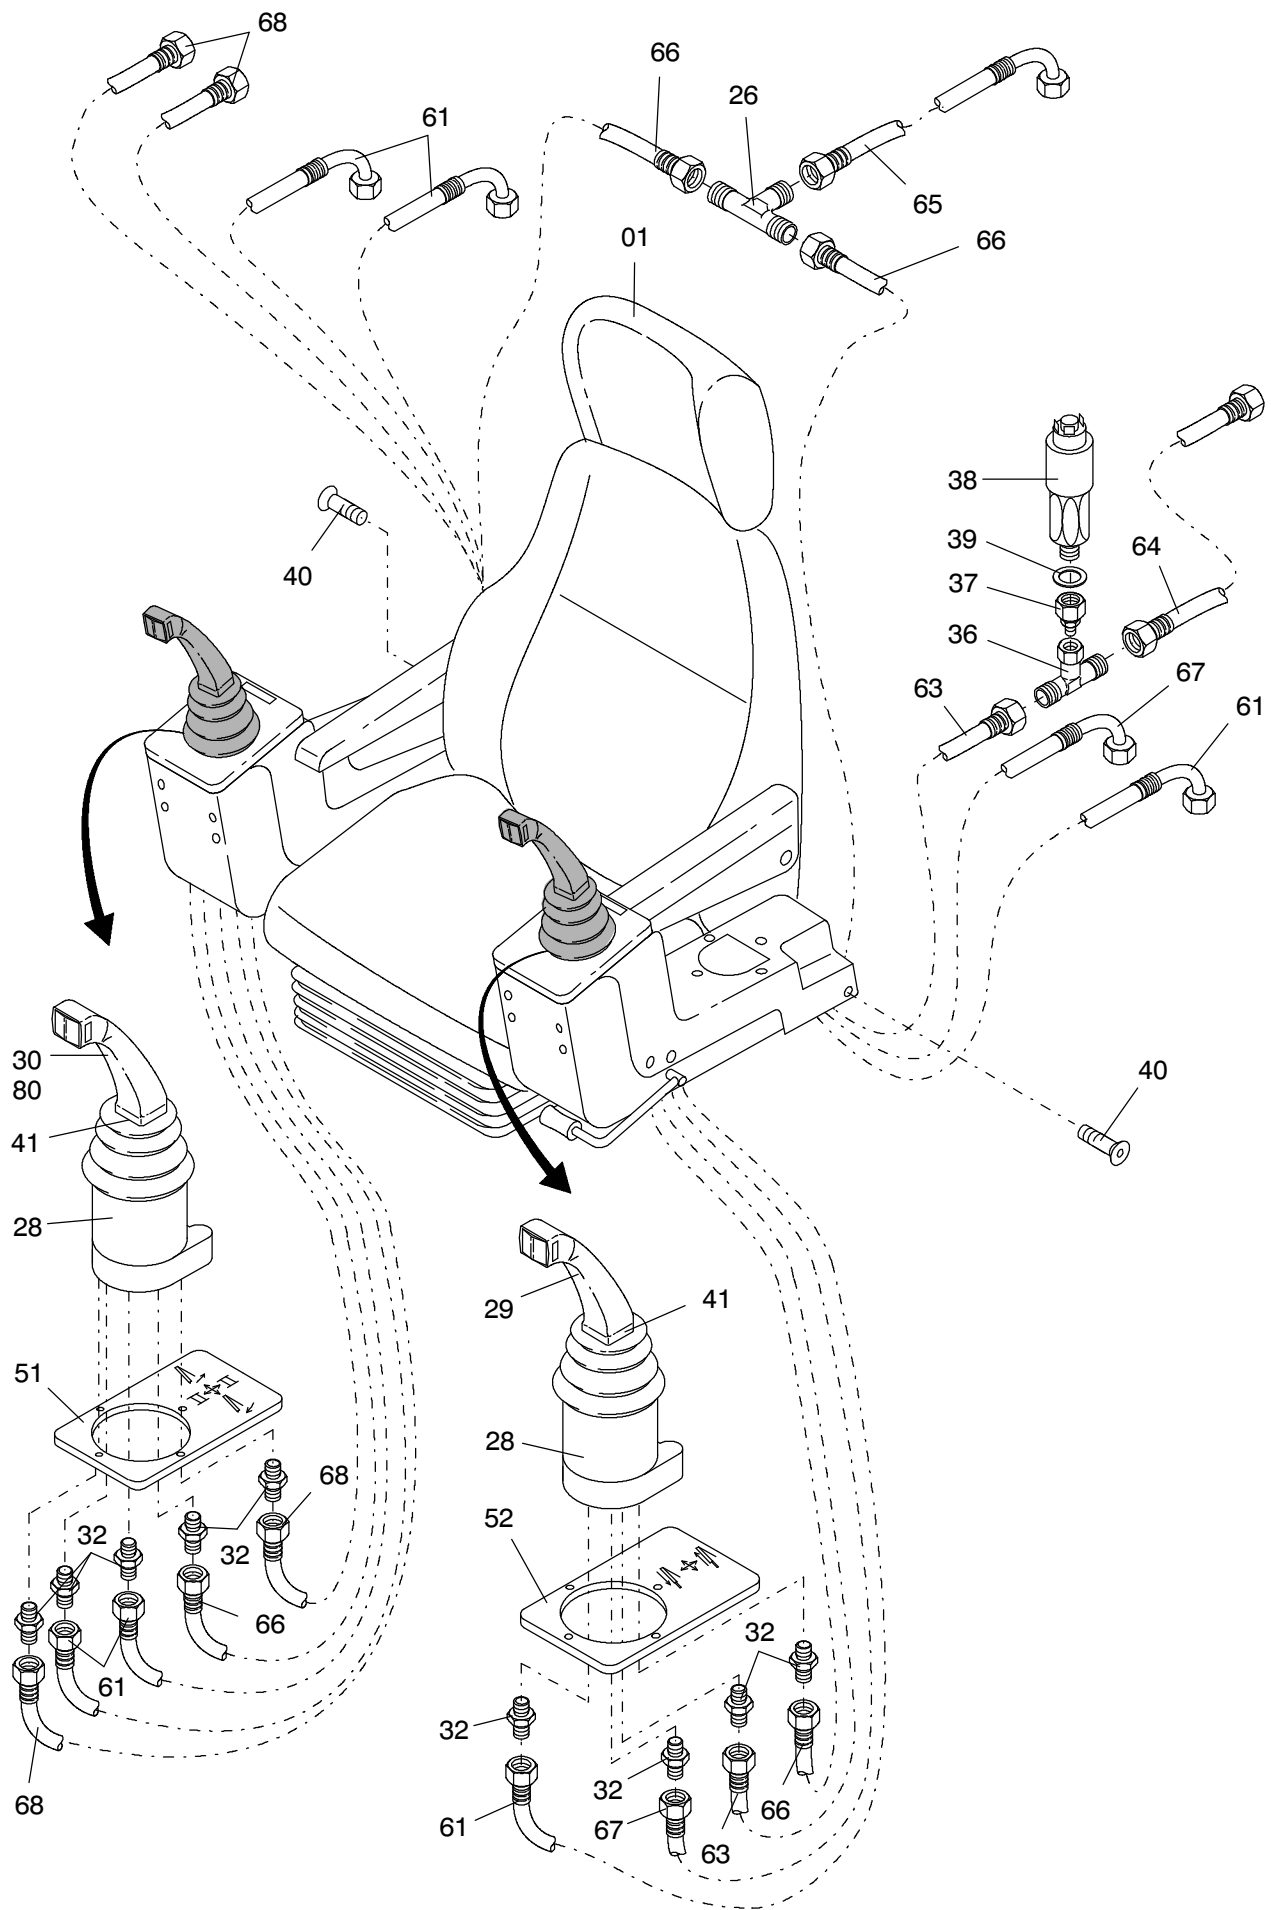

175-1805e

Seite/Page 1 / 4

**175-1805e**

Bild-Nr Fig Fig Fig Fig Bild nr	ET-Nr Part-No No. de Piece No. de Pieza No. del Pezzo Detalj nr	Stückzahl Qty Qte Ctd Qta Antal		Gegenstand Description Designation Descripción Designazione Benaemning
01	528 460 40	1	Schott-Vorsteuerung	Bulkhead union
02	000 810 12	1	Manometer 0-400 bar s. EL-Blatt "Armaturenbrett"	Pressure gauge see page "dash board"
03	000 807 12	1	Schlauch zum Manometer	Hose for pressure gauge
04	323 200 40	2	Drosselabsperrventil	Throttle valve
05	604 964 40	4	Verschraubung	Union
06	551 444 40	4	Stutzen	Socket
07	551 349 40	4	Stutzen	Socket
08	510 049 98	2	Scheibe	Washer
09	592 542 40	1	Schlauchleitung	Hose assy.
10	551 891 40	1	Schlauchleitung	Hose assy.
			<b>Standard</b>	<b>Standard</b>
21	551 468 40	2	Steuerschalter	Control switch
22	635 129 40	1	Fahrschalter	Drive switch
23	551 249 40	1	Handbremsventil	Hand brake valve
24	509 851 98	1	Verschlußschraube	Plug
25	192 183 40	1	Dichtring	Seal ring
26	509 590 98	2	Stutzen	Socket
27	340 506 99	8	Scheibe	Washer
28	634 061 40	2	Vorsteuergerät	Pilot oil unit
29	002 199 12	1	Steuergriff mit Vibrator	Joy stick, with vibrator
30	002 198 12	1	Steuergriff	Joy stick
32	551 349 40	12	Stutzen	Socket
33	509 777 98	8	Schraube	Bolt
34	509 869 98	8	Mutter	Nut
35	551 388 40	2	Stutzen	Socket
36	551 455 40	1	Stutzen	Socket
37	592 192 40	1	Stutzen	Socket
38	592 193 40	1	Membrandruckschalter, 3 bar	Diaphragm-type press. switch
39	339 884 99	1	Dichtring	Seal ring
40	510 466 98	2	Schraube	Bolt
41	576 215 40	2	Reduzierstück	Reducer
51	587 189 40	1	Abdeckplatte, rechts	Covering plate, r.h.
52	587 191 40	1	Abdeckplatte, links	Covering plate, l.h.
53	589 093 40	1	Abdeckplatte Steuerschalter	Covering plate control switch
54	589 092 40	1	Abdeckplatte Fahrschalter	Covering plate drive switch
61	551 900 40	3	Schlauch NW 08x2850	Hose assy.
62	576 071 40	2	Schlauch NW 11x2500	Hose assy.
63	551 887 40	1	Schlauch NW 08x 760	Hose assy.
64	604 431 40	1	Schlauch NW 08x1500	Hose assy.