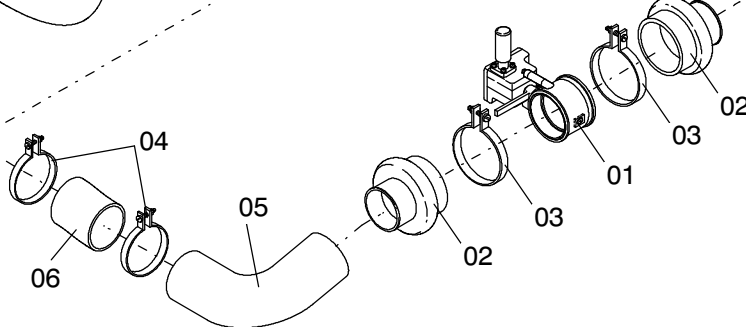

04

10

176-1257

Seite/Page 1 / 2

Bild-Nr Fig Fig Fig Fig Bild nr	ET-Nr Part-No No. de Piece No. de Pieza No. del Pezzo Detalj nr	Stückzahl Qty Qte Ctd Qta Antal		Gegenstand Description Designation Descripcion Designazione Benaemning
01	-	1	Lufteinlass Absperrventil s.EI-Blatt 993-0776	Shut-off device assy. see page 993-0776
02	394 891 40	2	Muffe	Sleeve
03	295 517 40	4	Schlauchselle	Hose clip
04	388 017 40	4	Schlauchselle	Hose clip
05	180 969 40	1	Krümmer	Elbow
06	614 953 40	1	Ansaugschlauch	Suction hose
07	551 281 40	1	Relaissockel	Relay base
08	515 743 40	1	Relais	Relay
09	670 686 40	1	Schaltplan UW/OW	Diagram
10	673 367 40	1	Rohr	Pipe

Motorabschaltung

176-1257

Seite/Page 2 / 2