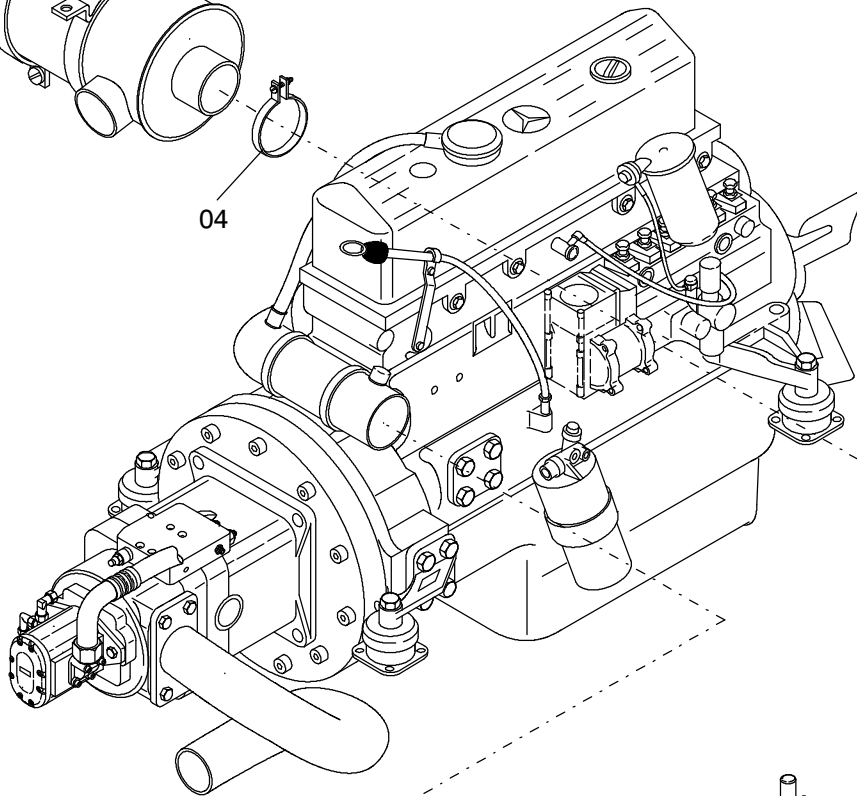

04

10

176-1257

Seite/Page 1 / 2

Bild-Nr Fig Fig Fig Fig Bild nr	ET-Nr Part-No No. de Piece No. de Pieza No. del Pezzo Detalj nr	Stückzahl Qty Qte Ctd Qta Antal		Gegenstand Description Designation Descripcion Designazione Benaemning
01	-	1	Lufteinlass Absperrventil s.EI-Blatt 993-0776	Shut-off device assy. see page 993-0776
02	394 891 40	2	Muffe	Sleeve
03	295 517 40	4	Schlauchselle	Hose clip
04	388 017 40	4	Schlauchselle	Hose clip
05	180 969 40	1	Krümmer	Elbow
06	614 953 40	1	Ansaugschlauch	Suction hose
07	551 281 40	1	Relaissockel	Relay base
08	515 743 40	1	Relais	Relay
09	670 686 40	1	Schaltplan UW/OW	Diagram
10	673 367 40	1	Rohr	Pipe

Motorabschaltung

176-1257

Seite/Page 2 / 2