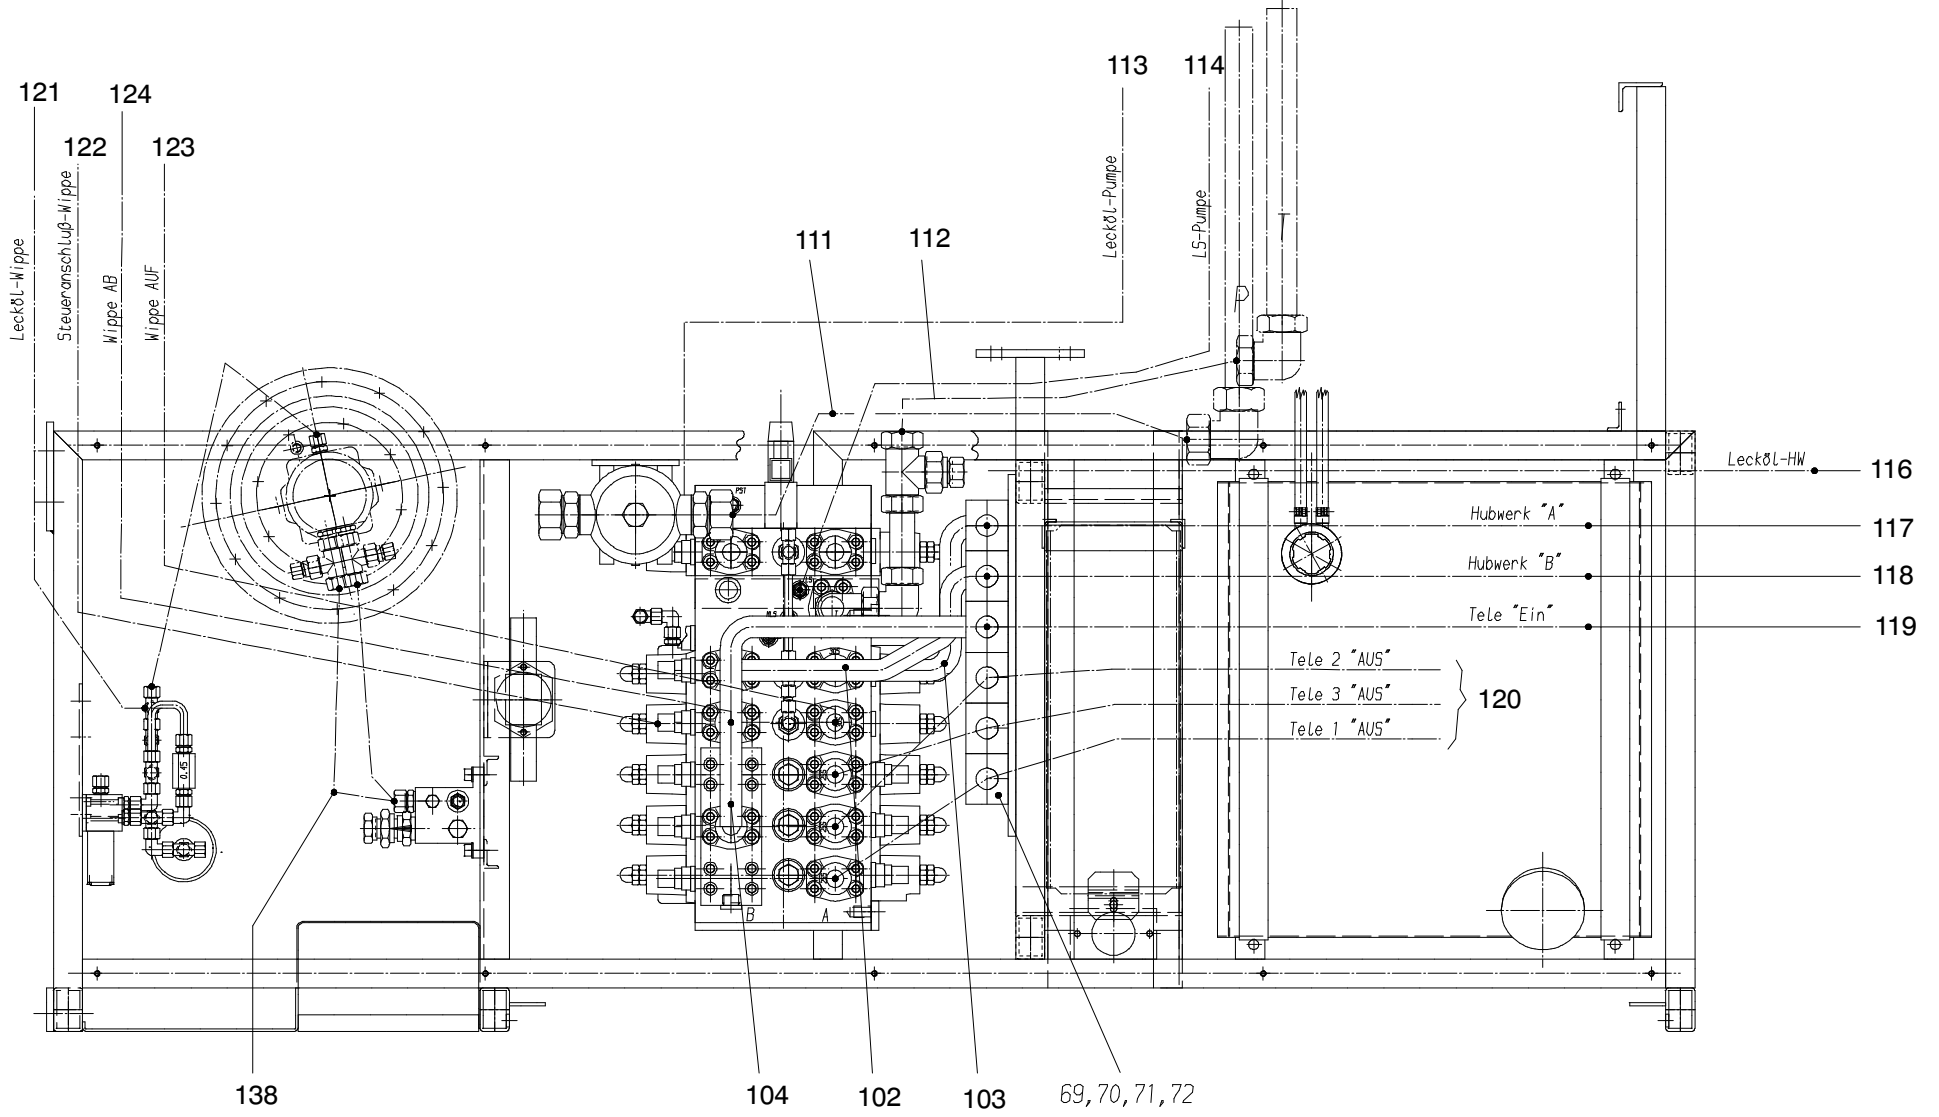

176-1815

Bild-Nr Fig Fig Fig Fig Bild nr	ET-Nr Part-No No. de Piece No. de Pieza No. del Pezzo Detalj nr	Stückzahl Qty Qte Ctd Qta Antal		Gegenstand Description Designation Descrpcion Designazione Benaemning
01	611 565 40	1	Träger, SK	Carrier, weldment
02	-	1	Kraftstoffbehälter s. EL-Blatt 176-1260	Fuel tank see page 176-1260
03	-	2	Batterie s. EL-Blatt 176-2100	Battery see page 176-2100
04	-	1	Steuerblock Standard s. EL-Blatt 176-1820	Control block standard see page 176-1820
05	551 079 40	1	3/2-Wegeventil	3/2-Directional spool valve
06	-	1	Steuerblock Drehwerk s. EL-Blatt 90-3312	Control block slew gear see page 90-3312
15	510 314 98	8	Scheibe	Washer
16	509 876 98	4	Mutter	Nut
17	509 795 98	4	Schraube	Bolt
18	510 080 98	2	Schraube	Screw
19	551 349 40	7	Stutzen	Socket
20	509 869 98	2	Mutter	Nut
21	340 506 99	2	Scheibe	Washer
22	592 070 40	1	Rückschlagventil	Non-return valve
23	-	1	HD-Filter s. EL-Blatt 90-2995	H.P. filter see page 90-2995
24	510 495 98	3	Scheibe	Washer
25	551 461 40	3	Stutzen	Socket
26	551 447 40	2	Stutzen	Socket
27	339 884 99	1	Dichtring	Seal ring
28	551 444 40	2	Stutzen	Socket
29	551 482 40	2	Wechselventil	Shuttle valve
30	551 985 40	1	Kupplung	Coupling
31	604 202 40	1	Stutzen	Socket
32	-	1	Steuerblock Gegengewicht s. EL-Blatt 90-3313	Control block counterweight see page 90-3313
34	510 606 98	3	Schraube	Bolt
36	551 452 40	5	Stutzen	Socket
37	551 455 40	1	Stutzen	Socket
38	142 819 40	1	Wechselventil	Shuttle valve
42	634 983 40	1	Hydro-Speicher	Accumulator
43	543 072 40	2	Düsenträger	Nozzle holder
44	255 391 40	2	Luftdüsen	Air nozzles
50	592 135 40	2	Stutzen	Socket
51	551 958 40	3	Stutzen	Socket
52	551 380 40	1	Stutzen	Socket
53	634 393 40	4	Stutzen	Socket

**Steuerung Standard
Control Standard**

176-1815

Seite/Page 5 / 7