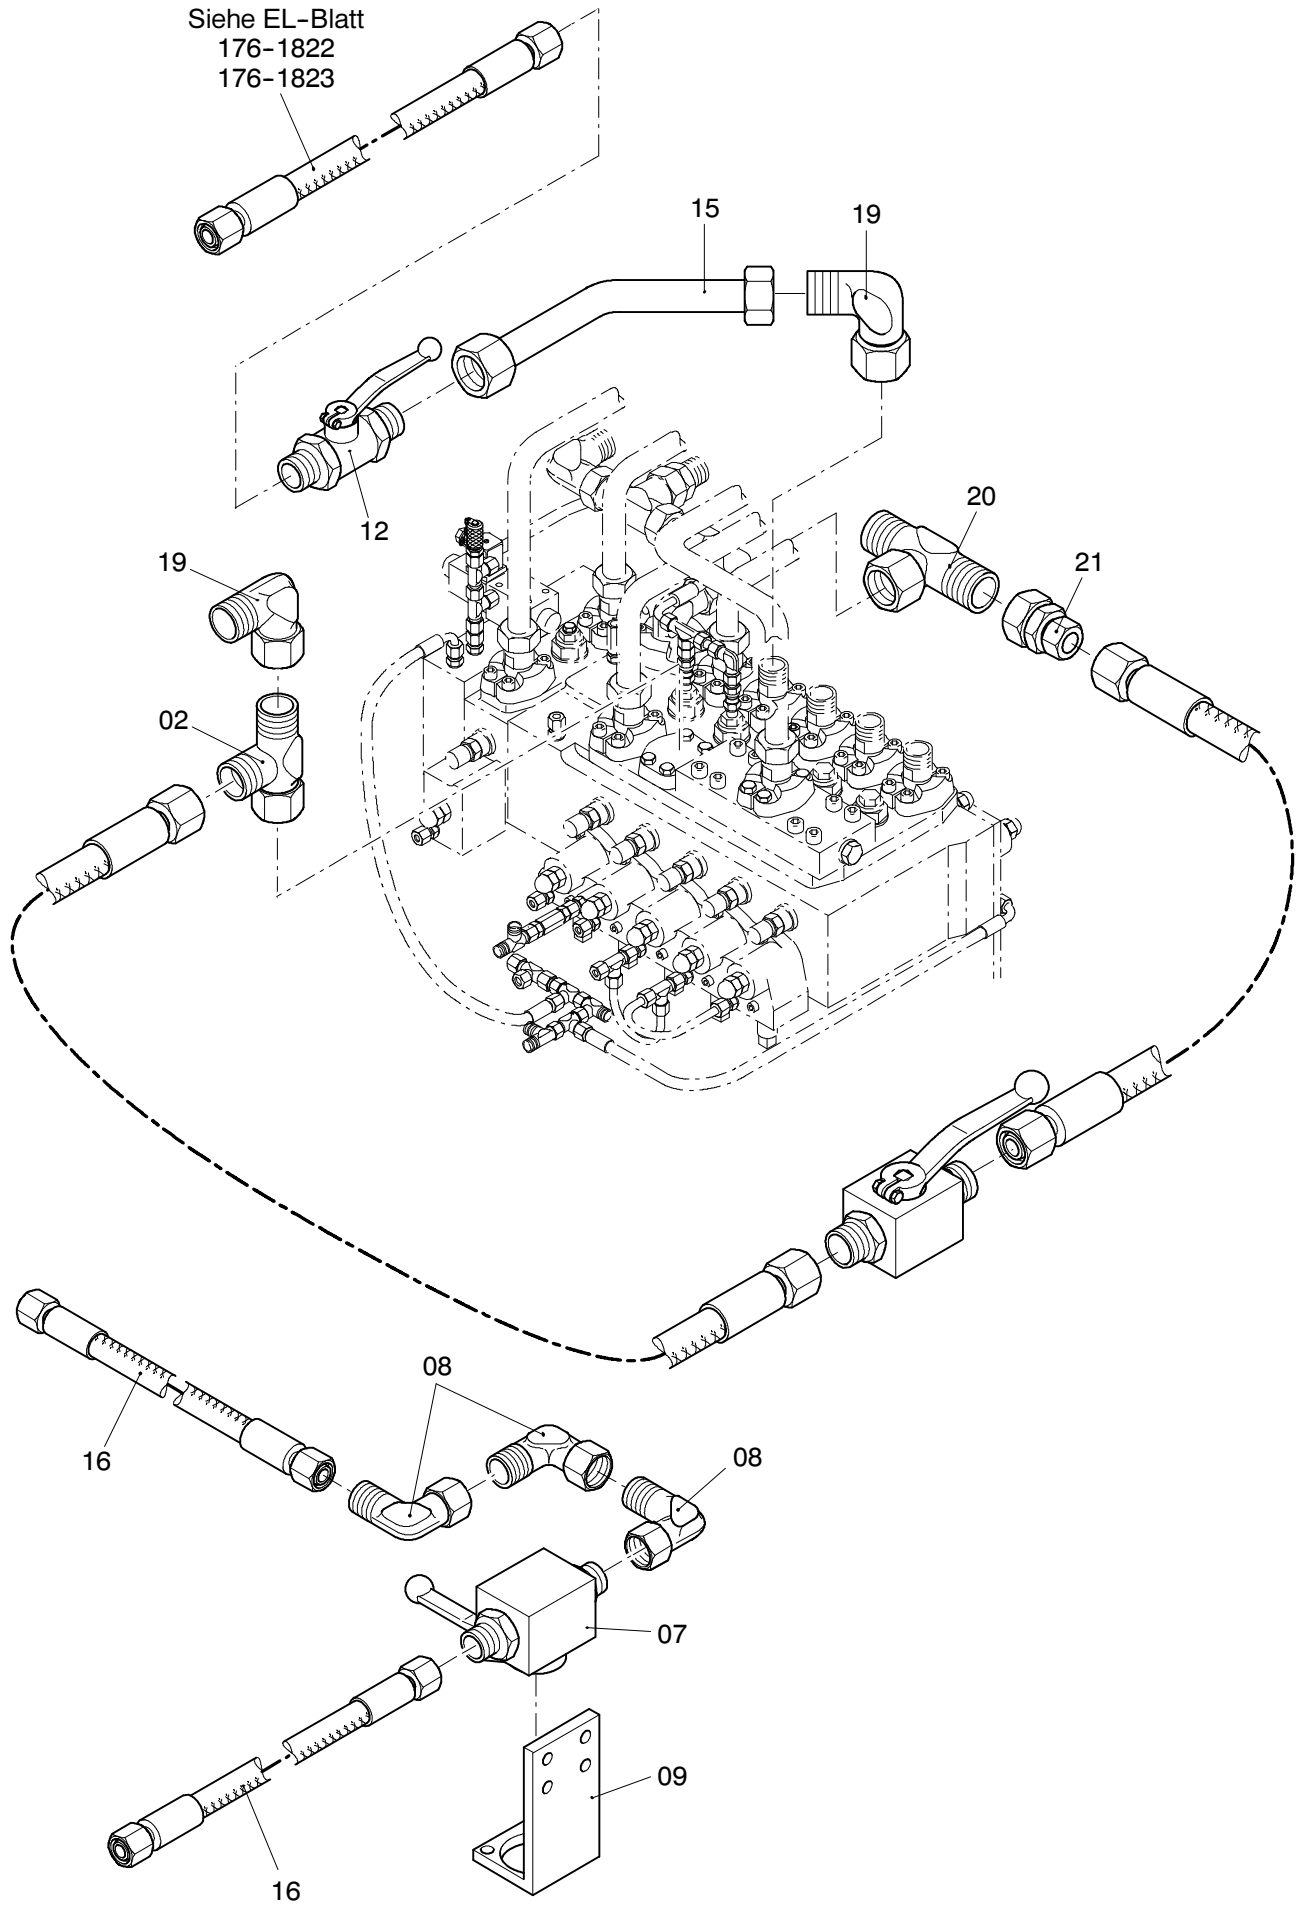

Siehe EL-Blatt
176-1822
176-1823

176-1890b

Seite/Page 1 / 2

Bild-Nr Fig Fig Fig Fig Bild nr	ET-Nr Part-No No. de Piece No. de Pieza No. del Pezzo Detalj nr	Stückzahl Qty Qte Ctd Qta Antal		Gegenstand Description Designation Descripcion Designazione Benaemning
02	634 237 40	1	Stutzen	Socket
07	634 441 40	1	Kugelhahn	Ball cock
08	551 449 40	2	Stutzen	Socket
09	588 954 40	1	Halter Kugelhahn	Retainer ball cock
12	635 398 40	1	Kugelhahn	Ball cock
15	588 942 40	1	Rohr, kpl.	Pipe assy.
16	591 841 40	2	Schlauchleitung	Hose assy.
19	551 445 40	2	Stutzen	Socket
20	576 393 40	1	Stutzen	Socket
21	551 457 40	1	Stutzen	Socket

Hydr. Zusatzteile zum Dolly
Hydr. Add. Parts for Dolly

176-1890b

Seite/Page 2 / 2