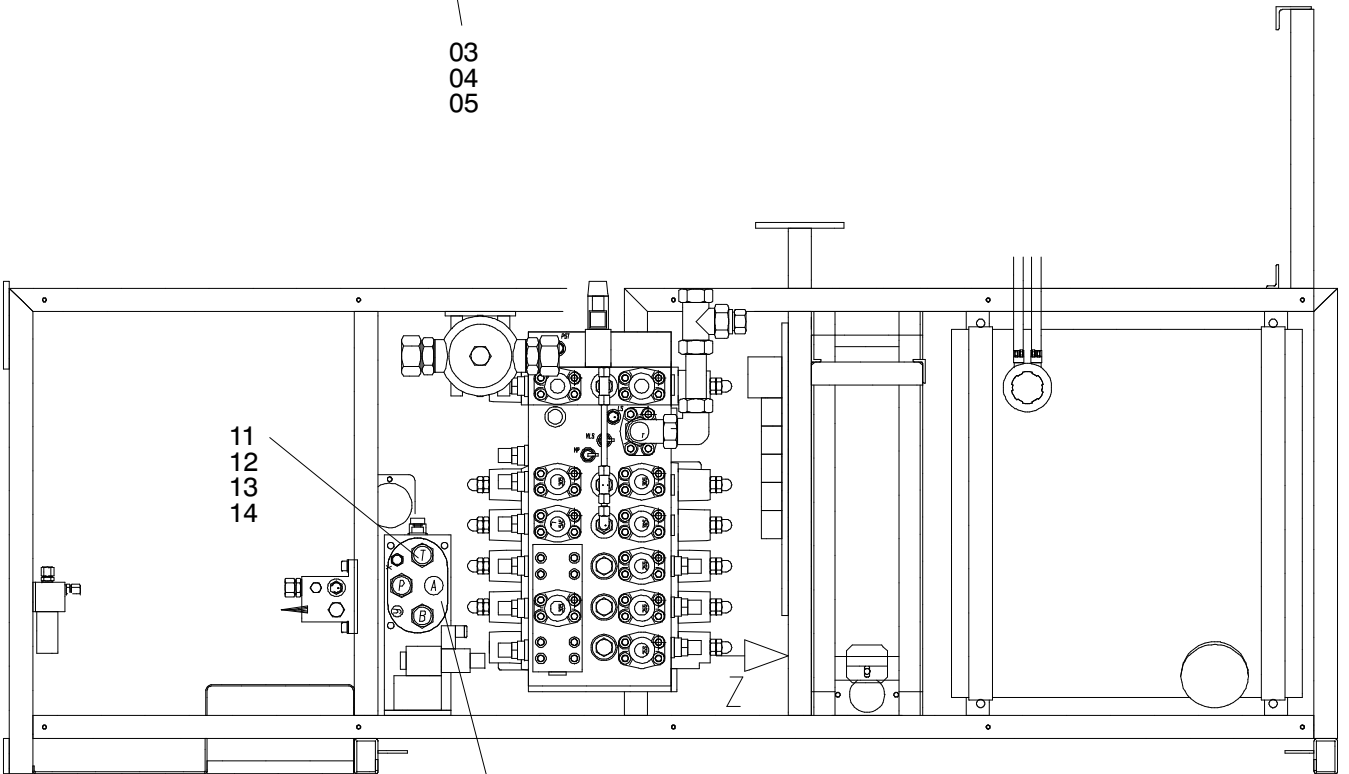

03
04
05

11
12
13
14

01
02
03
04

176-1893

Seite/Page 1 / 2

Bild-Nr Fig Fig Fig Fig Bild nr	ET-Nr Part-No No. de Piece No. de Pieza No. del Pezzo Detalj nr	Stückzahl Qty Qte Ctd Qta Antal		Gegenstand Description Designation Descripcion Designazione Benaemning
01	635 405 40	1	Steuerblock, kpl. einschl. Bild 11-14	Control block, assy. incl. fig. no. 11-14
02	551 349 40	8	Stutzen	Socket
03	509 819 98	8	Schraube	Screw
04	509 769 40	8	Mutter	Nut
05	588 989 40	1	Halter	Retainer
06	509 787 98	4	Schraube	Screw
11	758 233 73	1	Steuerblock	Control block
12	758 231 73	4	4/2 Wegeventil	4/2 Directional spool valve
13	758 232 73	1	Wechselventil	Shuttle valve
14	511 562 98	12	Schraube	Screw
15	806 786 73	1	Wechselventil	Shuttle valve