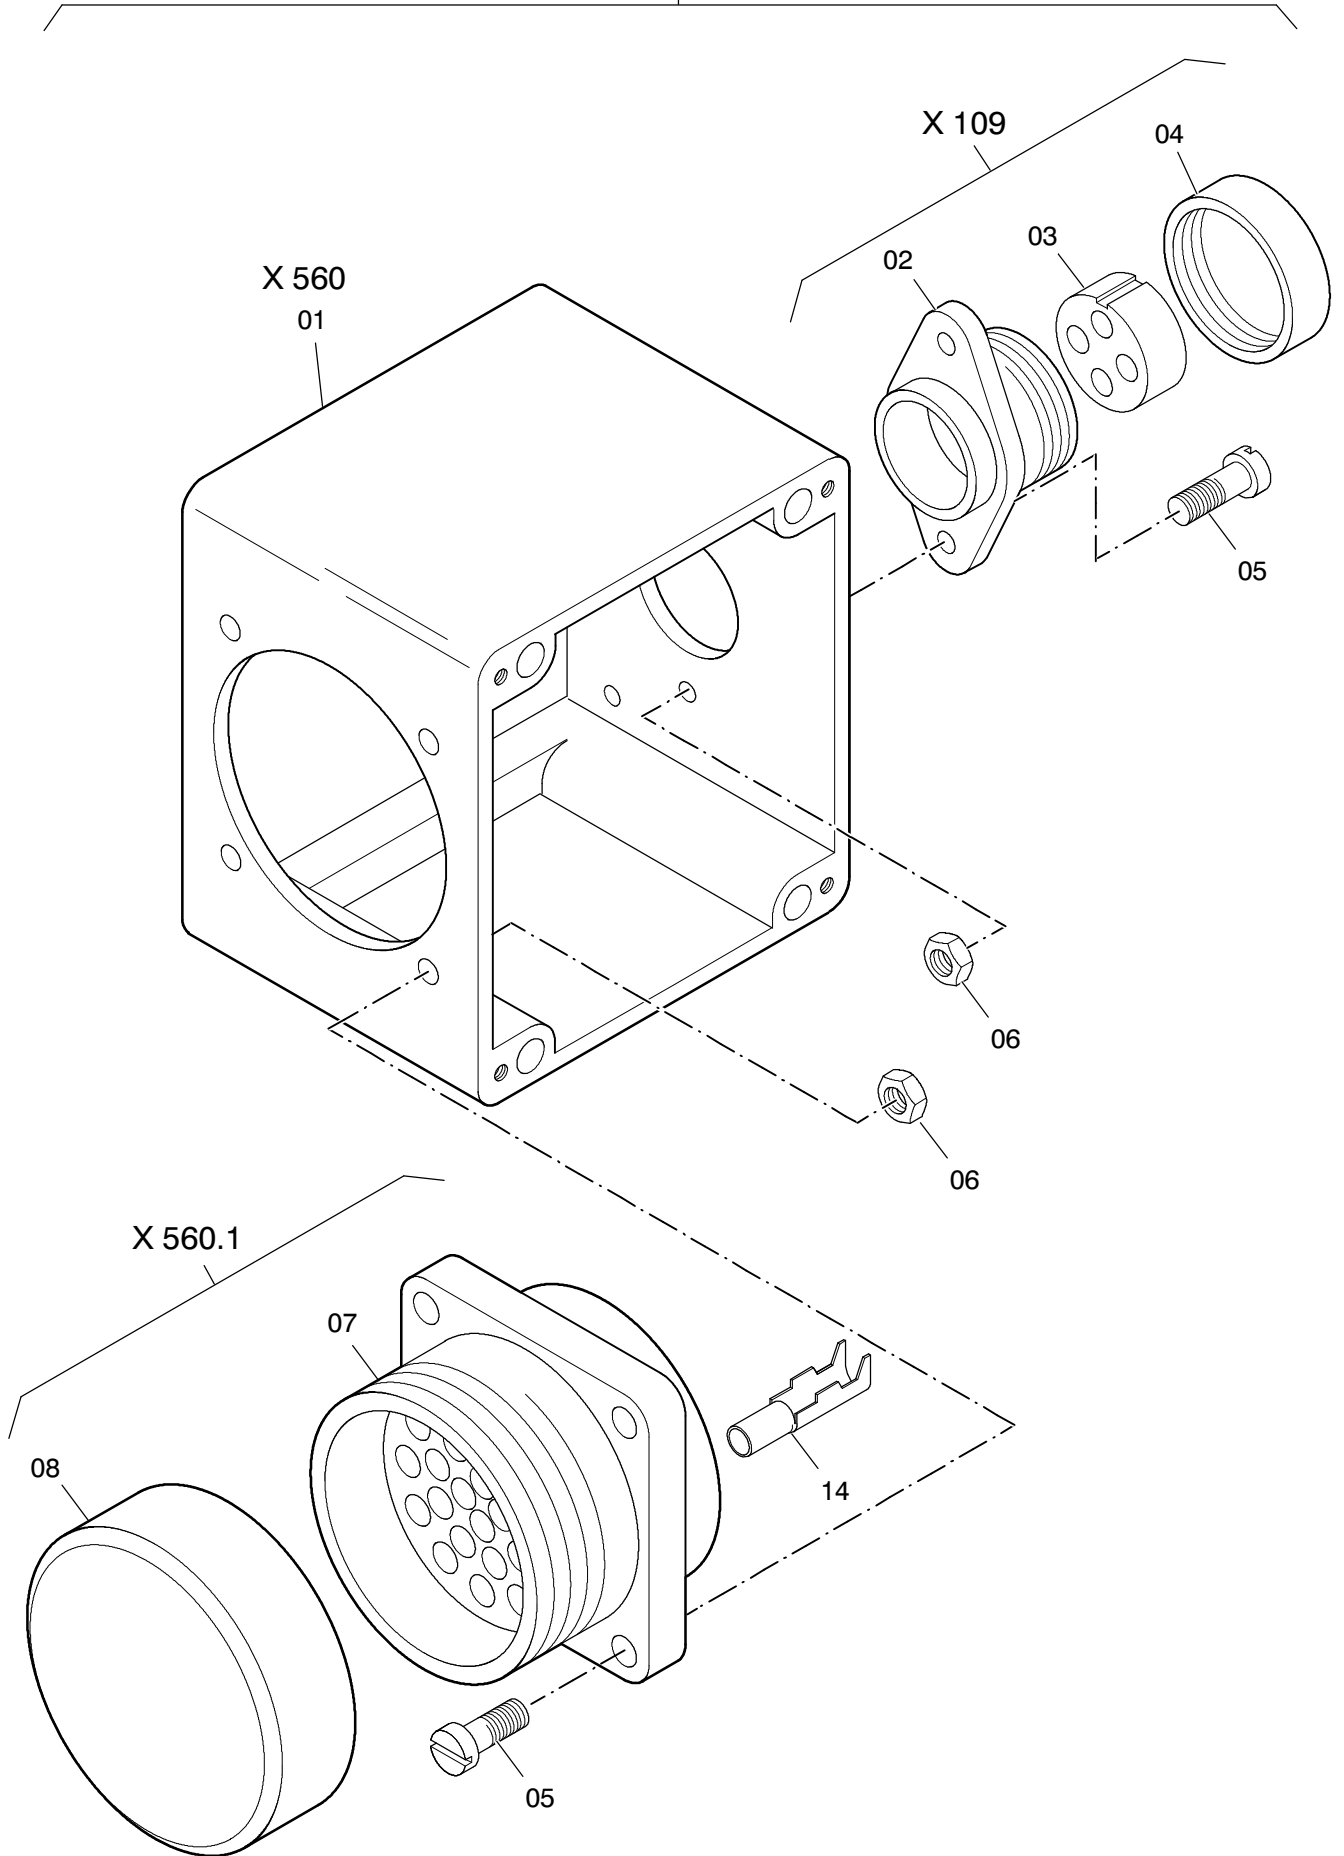

00

**176-6284**

Seite/Page 1 / 2

<b>Bild-Nr</b> Fig Fig Fig Fig Bild nr	<b>ET-Nr</b> Part-No No. de Piece No. de Pieza No. del Pezzo Detalj nr	<b>Stückzahl</b> Qty Qte Ctd Qta Antal		<b>Gegenstand</b> Description Designation Descripcion Designazione Benaemning
00	670 399 40	1	Verteilerkasten, kpl.	Distributor box, assy.
01	670 033 40	1	Gehäuse	Housing
02	047 247 40	1	Steckdose	Plug with flange
03	385 159 40	1	Buchseneinsatz, 4-pol.	Plug insert, 4-pol.
04	047 249 40	1	Verschlußdeckel	Dust cap
05	509 905 98	6	Schraube	Screw
06	509 858 98	6	Mutter	Nut
07	551 321 40	1	Buchsengehäuse, 37-pol.	Socket housing, 37-pol.
08	635 949 40	1	Staubkappe für Buchsengehäuse, 37-pol.	Dust cap, 37-pol.
14	551 325 40	7	Buchsenkontakt	Female contact

**Verteilerkasten - HAV  
Distributor Box - Main Boom Extension**

**176-6284**

Seite/Page 2 / 2