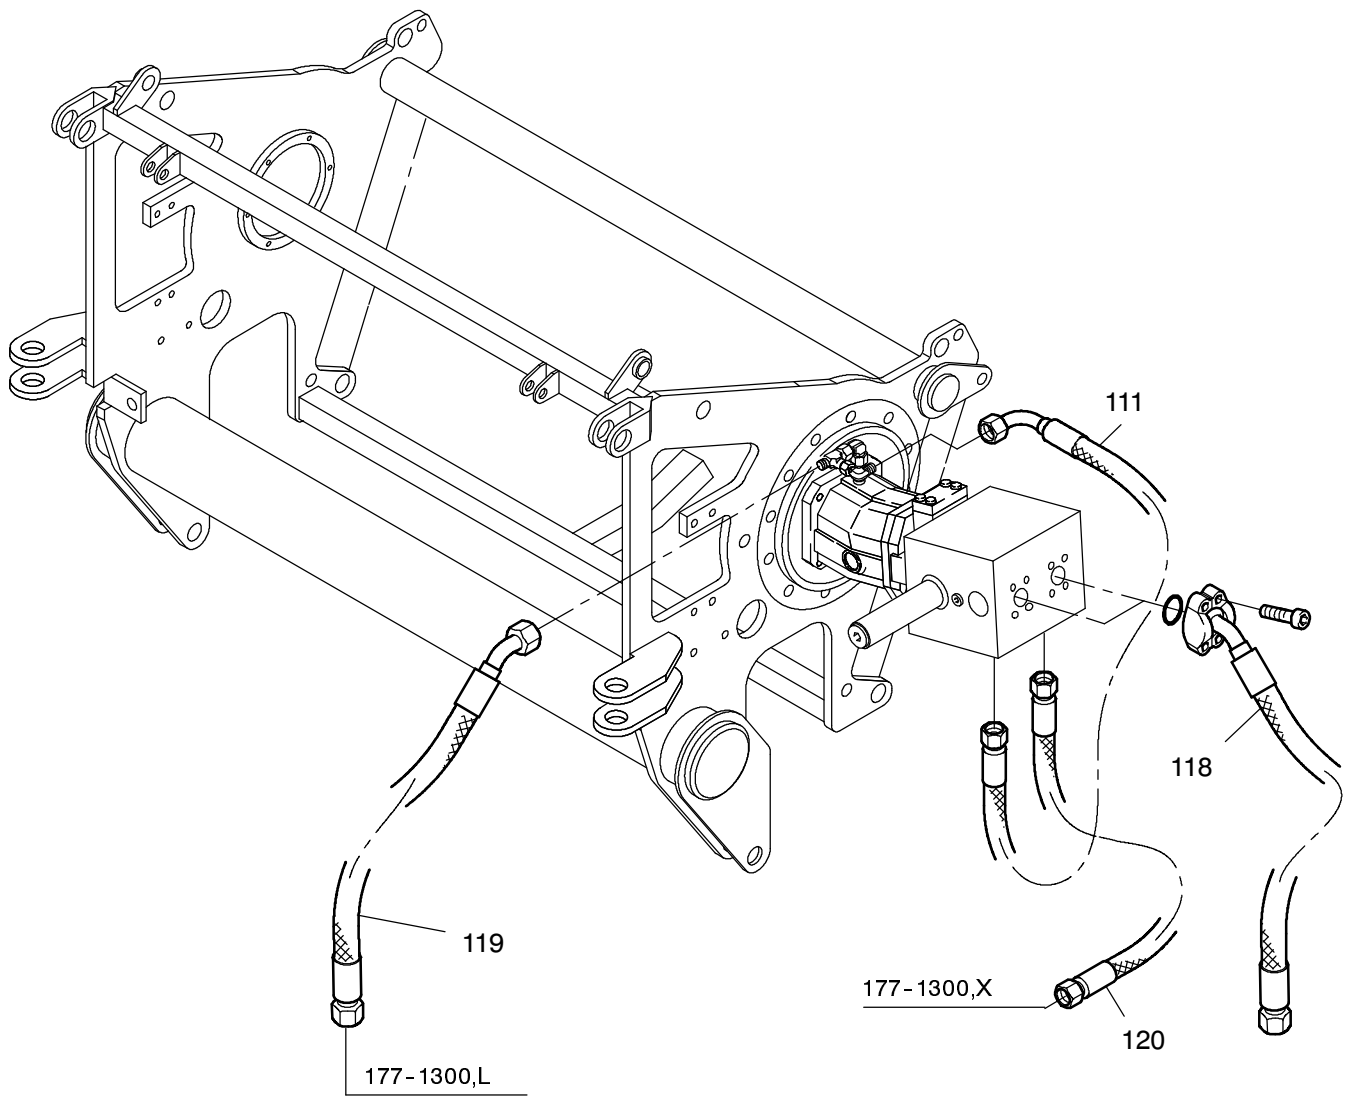

**177-1314**

Seite/Page 1 / 4

**177-1314**

Seite/Page 2 / 4

Bild-Nr Fig Fig Fig Fig Bild nr	ET-Nr Part-No No. de Piece No. de Pieza No. del Pezzo Detalj nr	Stückzahl Qty Qte Ctd Qta Antal		Gegenstand Description Designation Descripcion Designazione Benaemning
00	118 919 12	1	Hubwerk II, kpl.	Hoist gear II, assy.
01	635 903 40	1	Hydr. Motor kpl. EL-Blatt: 90-3327	Hydr. motor assy. see page: 90-3327
02	509 929 98	1	Verschlußschraube	Screw plug
03	509 834 98	1	Schraube	Bolt
04	500 918 98	4	Schraube	Bolt
05	645 962 40	1	Schleifringkörper	Slip ring
06	511 057 98	6	Schraube	Bolt
07	591 051 40	1	Tragrolle kpl. Bild-Nr.: 61-63	Top roller assy. fig-no.: 61-63
08	551 052 40	2	Sicherheitsklappstecker	Safety pin
09	125 268 99	2	Bolzen	Pin
10	551 053 40	4	Sicherheitsklappstecker	Safety pin
11	510 432 98	2	Schraube	Screw
12	510 321 98	2	Scheibe	Washer
13	509 862 98	2	Mutter	Nut
14	612 949 40	1	Halter für Drehmelder	Retainer for hoist rotation indicator
15	671 530 40	1	Elektroteile HW II EL-Blatt: 177-2180	Electric parts HG II see page: 177-2180
16	511 023 98	2	Schraube	Bolt
17	509 865 98	2	Mutter	Nut
18	301 058 12	4	Bolzen	Pin
19	301 562 12	4	Kugelsperrbolzen, kpl. Bild Nr.: 71+72	Ball lock pin, assy. fig-no.: 71+72
20	510 080 98	4	Schraube	Screw
21	509 869 98	4	Mutter	Nut
22	340 506 99	4	Scheibe	Washer
23	551 603 40	1	Kupplungsstecker	Coupler plug
24	551 596 40	1	Verschlußmutter	Lock nut
25	551 602 40	1	Kupplungsmuffe	Couling sleeve
26	551 597 40	1	Verschlußschraube	Screw Plug
30	604 258 40	2	Stutzen	Socket
31	002 032 12	1	Bremsventil EL-Blatt: 993-1143	Brake valve see page 993-1143
41	161 111 12	1	Windengetriebe kpl. EL-Blatt: 993-1689	Hoist gear assy. see page: 993-1689
42	509 815 98	12	Schraube	Bolt
51	612 116 40	1	Trommel	Drum
52	515 888 40	1	Ind. Näherungsschalter	Induction switch
53	510 541 98	1	Verschlußschraube	Screw plug
61	591 052 40	1	Tragrolle	Top roller