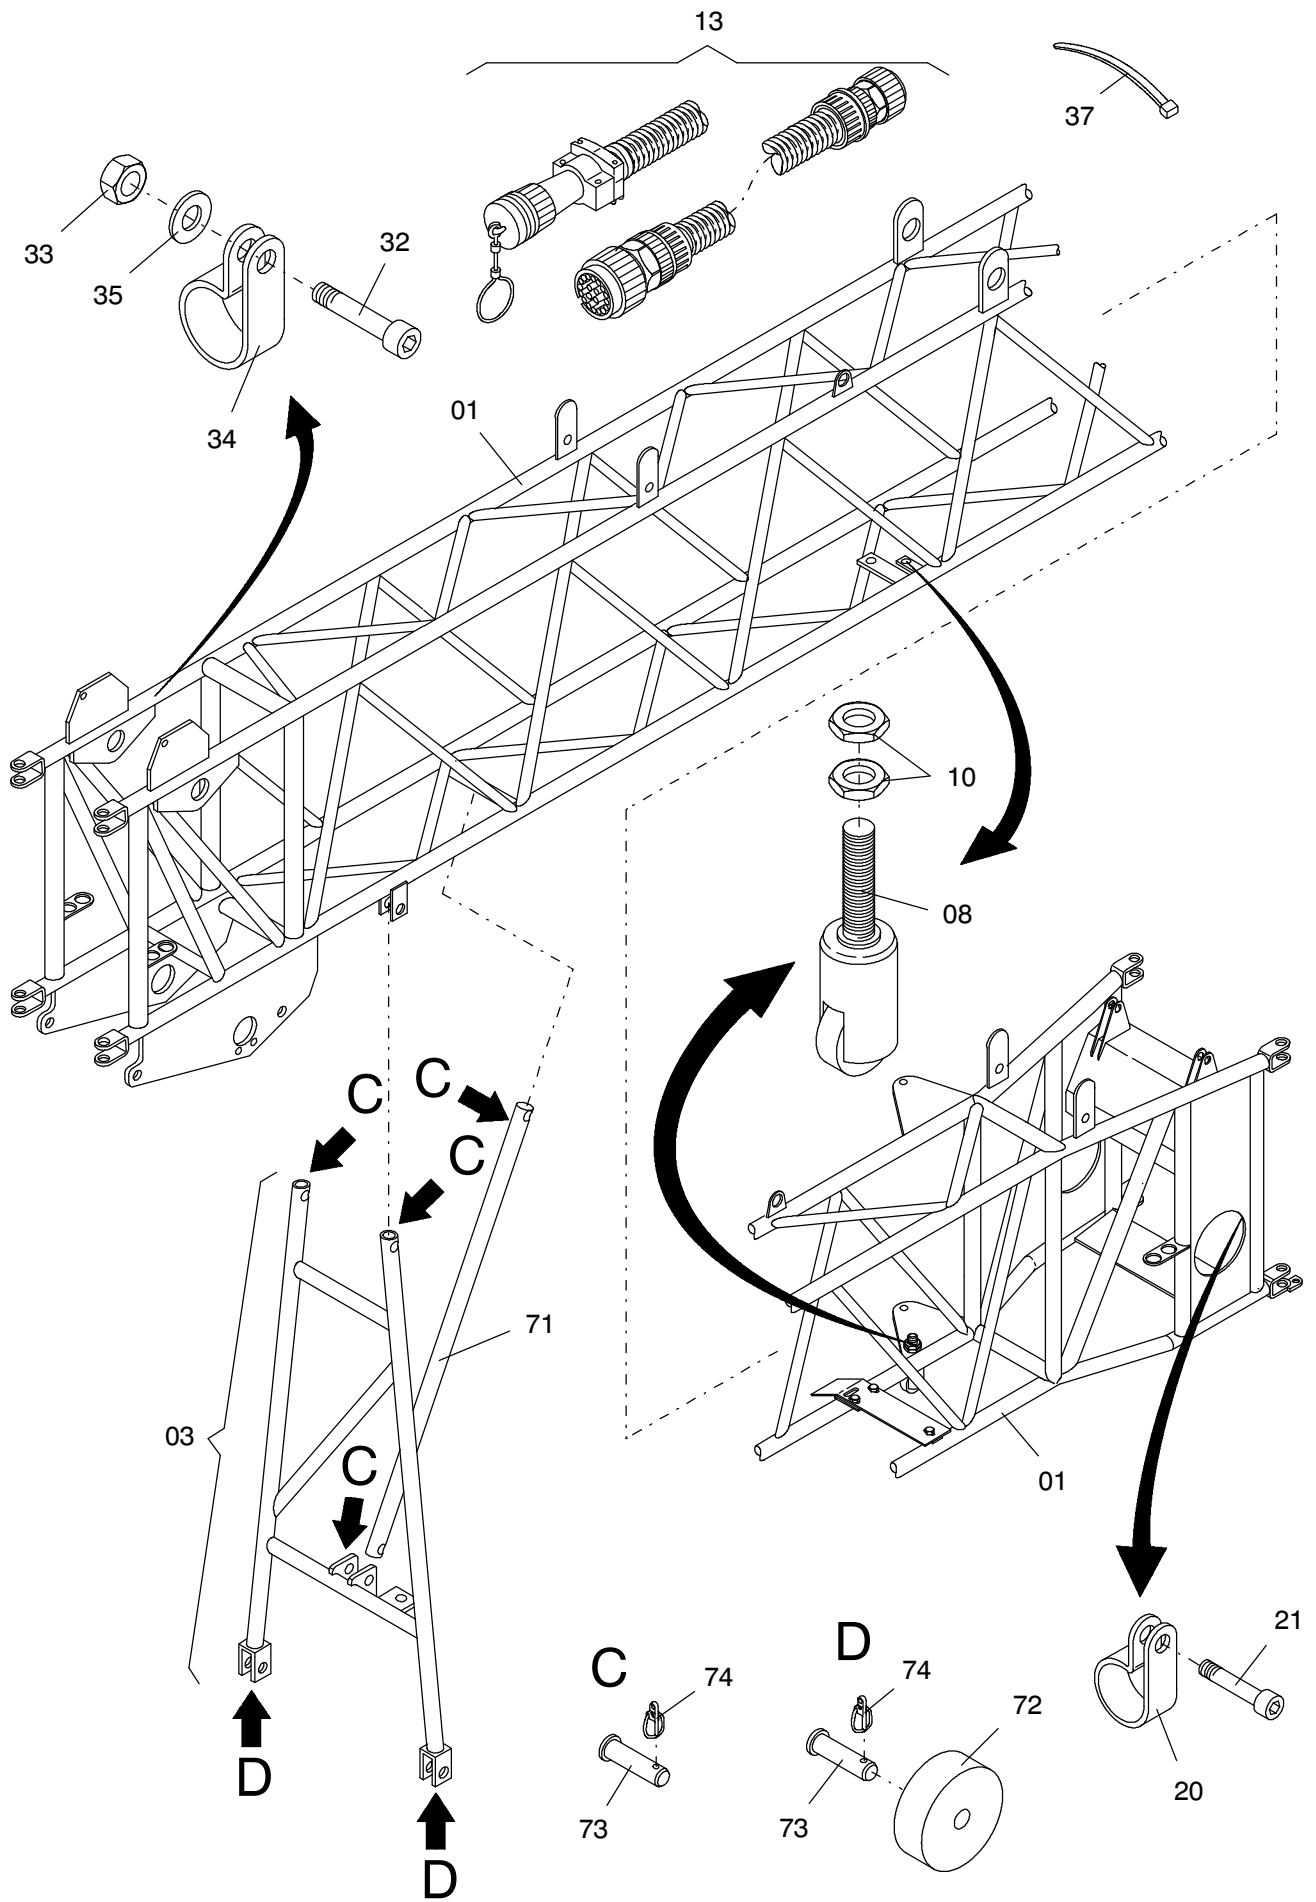

177-6100

Seite/Page 1 / 4

Bild-Nr Fig Fig Fig Fig Bild nr	ET-Nr Part-No No. de Piece No. de Pieza No. del Pezzo Detalj nr	Stückzahl Qty Qte Ctd Qta Antal		Gegenstand Description Designation Descripcion Designazione Benaemning
-	303 368 12	1	Grundausleger, kpl.	Basic boom, assy.
01	304 180 12	1	Grundausleger, SK	Basic boom, weldment
02	000 032 12	1	Rastriegel	Catch
03	303 374 12	1	Stütze, kpl.	Support, assy.
04	588 416 40	2	Zuglasche, SK	Bugle, weldment
05	528 002 40	1	Tragrolle	Top roller
06	509 831 98	3	Schraube	Bolt
07	509 864 98	3	Mutter	Nut
08	668 285 40	2	Laufrad	Idler
09	510 316 98	6	Scheibe	Washer
10	509 867 98	4	Mutter	Nut
11	340 014 99	1	Scheibe	Washer
12	551 053 40	1	Sicherheitsklappstecker	Safety pin
13	670 387 40	1	Kabelbaum	Harness
14	588 421 40	1	Seilschutz, SK	Rope protection, weldment
15	551 162 40	4	Sicherheitsklappstecker	Safety pin
16	509 887 98	4	Sicherungsfeder	Locking spring
17	512 003 98	1	Druckfeder	Compression spring
18	588 420 40	2	Bolzen	Pin
19	668 276 40	1	Blech	Sheet
20	604 619 40	2	Befestigungsschelle	Mounting clip
21	509 775 98	2	Schraube	Screw
22	588 419 40	2	Bolzen	Pin
23	511 974 98	1	Bolzen	Pin
24	588 414 40	3	Rohr	Pipe
25	509 828 98	4	Schraube	Bolt
26	510 314 98	4	Scheibe	Washer
27	528 803 40	2	Sicherungsblech	Locking plate
28	591 053 40	2	Seilrolle, kpl.	Sheave, assy.
29	588 336 40	1	Rolle	Roller
30	588 413 40	2	Bolzen	Pin
31	588 415 40	1	Rohr	Pipe
32	509 778 98	2	Schraube	Screw
33	509 861 98	2	Mutter	Nut
34	576 148 40	2	Befestigungsschelle	Mounting clip
35	340 506 99	2	Scheibe	Washer
36	551 052 40	2	Sicherheitsklappstecker	Safety pin
37	174 411 40	30	Kabelband	Cable strap
38	529 396 40	1	Seilrolle	Sheave
39	669 511 40	1	Blech	Sheet